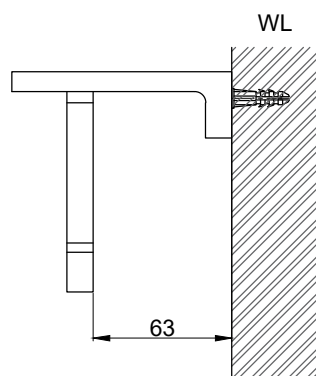

注意事項：

1. 請勿使用酸、鹼清潔劑清潔產品。
2. 產品須鎖固於實牆，若現場並非實牆，須請師傅評估如何加強固定。
3. 產品顏色及樣式均以實品為準，若有更改，恕不另行通知。
4. 本公司保留一切有關產品修改或改進產品材料、品質、規格與停產等之權利。

請於產品送達現場後再進行鑽孔動作，避免尺寸有些許誤差

 京典衛浴	最後修改日期	2024年01月19日	製圖	Yuan	比例	1:3	品名	多功能置物平台
	備註		審核	Robin	單位	mm	型號	AS4023