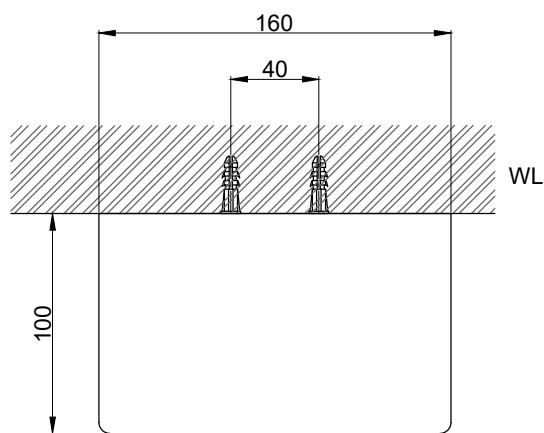

注意事項：

1. 請勿使用酸、鹼清潔劑清潔產品。
2. 產品須鎖固於實牆，若現場並非實牆，須請師傅評估如何加強固定。
3. 產品顏色及樣式均以實品為準，若有更改，恕不另行通知。
4. 本公司保留一切有關產品修改或改進產品材料、品質、規格與停產等之權利。

請於產品送達現場後再進行鑽孔動作，避免尺寸有些許誤差

 京典衛浴	最後修改日期	2024年01月19日	製圖	Yuan	比例	1:3	品名	多功能置物平台
	備註		審核	Robin	單位	mm	型號	AS4023