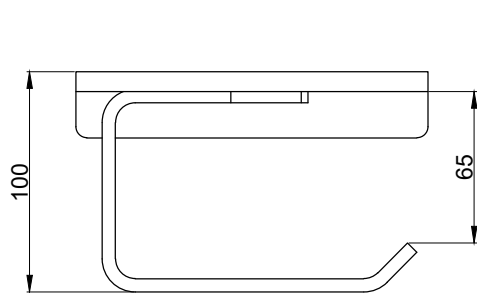

注意事項：

1. 請勿使用酸、鹼清潔劑清潔產品。
2. 產品須鎖固於實牆，若現場並非實牆，須請師傅評估如何加強固定。
3. 產品顏色及樣式均以實品為準，若有更改，恕不另行通知。
4. 本公司保留一切有關產品修改或改進產品材料、品質、規格與停產等之權利。

請於產品送達現場後再進行鑽孔動作，避免尺寸有些許誤差

 京典衛浴	最後修改日期	2024年01月19日	製圖	Yuan	比例	1:3	品名	多功能置物平台
	備註		審核	Robin	單位	mm	型號	AS4023