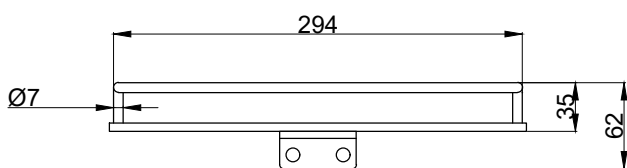

注意事項：

1. 請勿使用酸、鹼清潔劑清潔產品。
2. 產品須鎖固於實牆，若現場並非實牆，須請師傅評估如何加強固定。
3. 產品顏色及樣式均以實品為準，若有更改，恕不另行通知。
4. 本公司保留一切有關產品修改或改進產品材料、品質、規格與停產等之權利。

請於產品送達現場後再進行鑽孔動作，避免尺寸有些許誤差

 京典衛浴	最後修改日期	2024年03月28日	製圖	Yuan	比例	1:5	品名	置物平台
	備註		審核	Robin	單位	mm	型號	AL5003