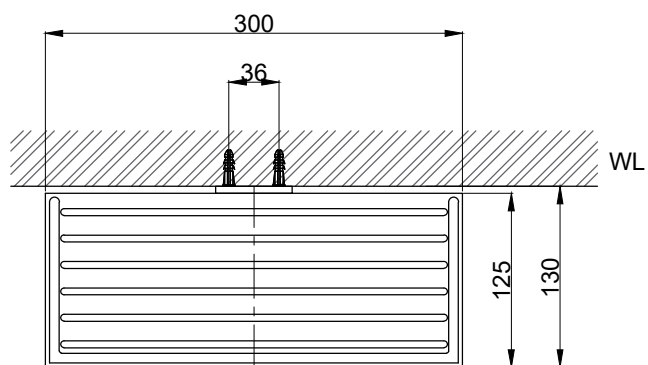

注意事項：

1. 請勿使用酸、鹼清潔劑清潔產品。
2. 產品須鎖固於實牆，若現場並非實牆，須請師傅評估如何加強固定。
3. 產品顏色及樣式均以實品為準，若有更改，恕不另行通知。
4. 本公司保留一切有關產品修改或改進產品材料、品質、規格與停產等之權利。

請於產品送達現場後再進行鑽孔動作，避免尺寸有些許誤差

 京典衛浴	最後修改日期	2024年03月28日	製圖	Yuan	比例	1:5	品名	置物平台
	備註		審核	Robin	單位	mm	型號	AL5003