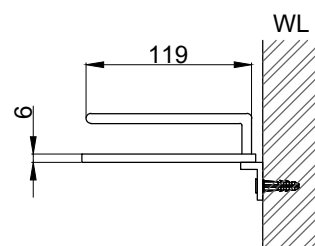

注意事項：

1. 請勿使用酸、鹼清潔劑清潔產品。
2. 產品須鎖固於實牆，若現場並非實牆，須請師傅評估如何加強固定。
3. 產品顏色及樣式均以實品為準，若有更改，恕不另行通知。
4. 本公司保留一切有關產品修改或改進產品材料、品質、規格與停產等之權利。

請於產品送達現場後再進行鑽孔動作，避免尺寸有些許誤差

 京典衛浴	最後修改日期	2024年03月28日	製圖	Yuan	比例	1:5	品名	置物平台
	備註		審核	Robin	單位	mm	型號	AL5003