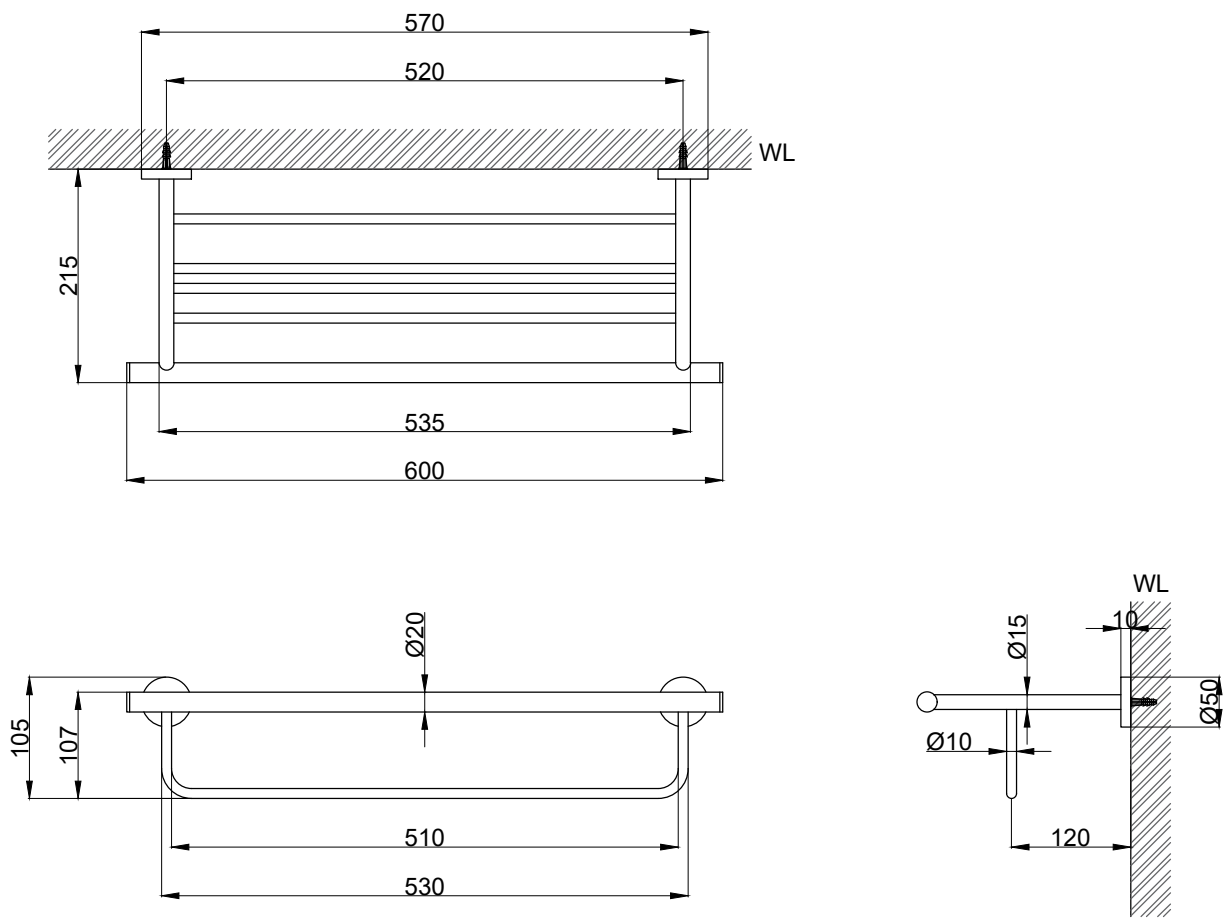

注意事項：

1. 請勿使用酸、鹼清潔劑清潔產品。
2. 產品須鎖固於實牆，若現場並非實牆，須請師傅評估如何加強固定。
3. 產品顏色及樣式均以實品為準，若有更改，恕不另行通知。
4. 本公司保留一切有關產品修改或改進產品材料、品質、規格與停產等之權利。

請於產品送達現場後再進行鑽孔動作，避免尺寸有些許誤差

 <b>京典衛浴</b>	最後修改日期	2022年11月07日	製圖	Yuan	比例	1:7	品名	置物架
	備註		審核	Robin	單位	mm	型號	AS0209