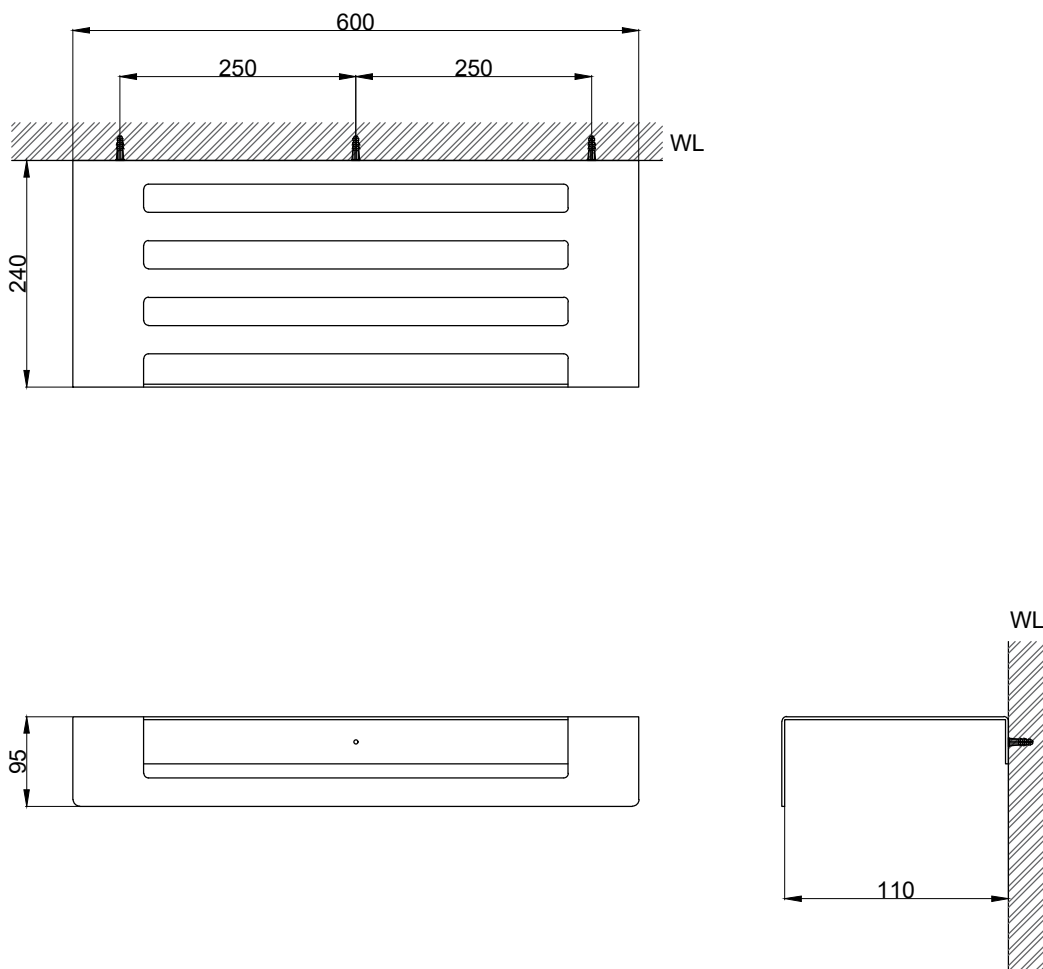

注意事項：

1. 請勿使用酸、鹼清潔劑清潔產品。
2. 產品須鎖固於實牆，若現場並非實牆，須請師傅評估如何加強固定。
3. 產品顏色及樣式均以實品為準，若有更改，恕不另行通知。
4. 本公司保留一切有關產品修改或改進產品材料、品質、規格與停產等之權利。

請於產品送達現場後再進行鑽孔動作，避免尺寸有些許誤差

 京典衛浴	最後修改日期	2024年01月23日	製圖	Yuan	比例	1:7	品名	置物架
	備註		審核	Robin	單位	mm	型號	AS1909