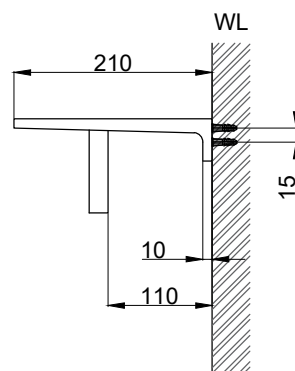

注意事項：

1. 請勿使用酸、鹼清潔劑清潔產品。
2. 產品須鎖固於實牆，若現場並非實牆，須請師傅評估如何加強固定。
3. 產品顏色及樣式均以實品為準，若有更改，恕不另行通知。
4. 本公司保留一切有關產品修改或改進產品材料、品質、規格與停產等之權利。

請於產品送達現場後再進行鑽孔動作，避免尺寸有些許誤差

 京典衛浴	最後修改日期	2024年01月22日	製圖	Yuan	比例	1:7	品名	置物架
	備註		審核	Robin	單位	mm	型號	AS4029