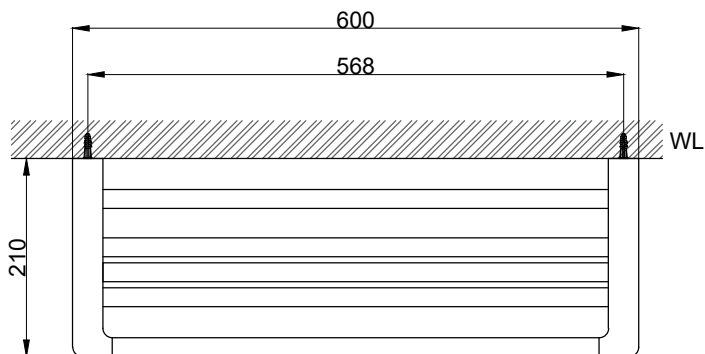

注意事項：

1. 請勿使用酸、鹼清潔劑清潔產品。
2. 產品須鎖固於實牆，若現場並非實牆，須請師傅評估如何加強固定。
3. 產品顏色及樣式均以實品為準，若有更改，恕不另行通知。
4. 本公司保留一切有關產品修改或改進產品材料、品質、規格與停產等之權利。

請於產品送達現場後再進行鑽孔動作，避免尺寸有些許誤差

 京典衛浴	最後修改日期	2024年01月22日	製圖	Yuan	比例	1:7	品名	置物架
	備註		審核	Robin	單位	mm	型號	AS4029