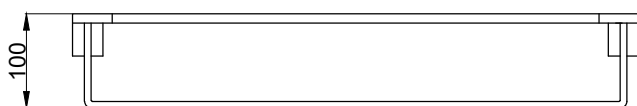

注意事項：

1. 請勿使用酸、鹼清潔劑清潔產品。
2. 產品須鎖固於實牆，若現場並非實牆，須請師傅評估如何加強固定。
3. 產品顏色及樣式均以實品為準，若有更改，恕不另行通知。
4. 本公司保留一切有關產品修改或改進產品材料、品質、規格與停產等之權利。

請於產品送達現場後再進行鑽孔動作，避免尺寸有些許誤差

 京典衛浴	最後修改日期	2024年01月22日	製圖	Yuan	比例	1:7	品名	置物架
	備註		審核	Robin	單位	mm	型號	AS4029