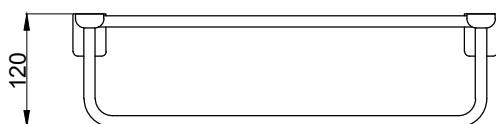

注意事項：

1. 請勿使用酸、鹼清潔劑清潔產品。
2. 產品須鎖固於實牆，若現場並非實牆，須請師傅評估如何加強固定。
3. 產品顏色及樣式均以實品為準，若有更改，恕不另行通知。
4. 本公司保留一切有關產品修改或改進產品材料、品質、規格與停產等之權利。

請於產品送達現場後再進行鑽孔動作，避免尺寸有些許誤差

 京典衛浴	最後修改日期	2024年01月22日	製圖	Yuan	比例	1:7	品名	置物架
	備註		審核	Robin	單位	mm	型號	AS4039