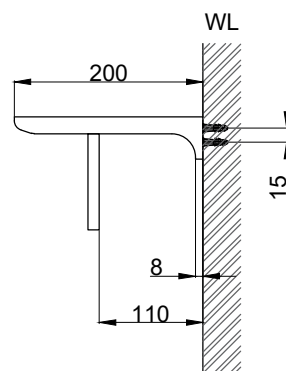

注意事項：

1. 請勿使用酸、鹼清潔劑清潔產品。
2. 產品須鎖固於實牆，若現場並非實牆，須請師傅評估如何加強固定。
3. 產品顏色及樣式均以實品為準，若有更改，恕不另行通知。
4. 本公司保留一切有關產品修改或改進產品材料、品質、規格與停產等之權利。

請於產品送達現場後再進行鑽孔動作，避免尺寸有些許誤差

 京典衛浴	最後修改日期	2024年01月22日	製圖	Yuan	比例	1:7	品名	置物架
	備註		審核	Robin	單位	mm	型號	AS4039