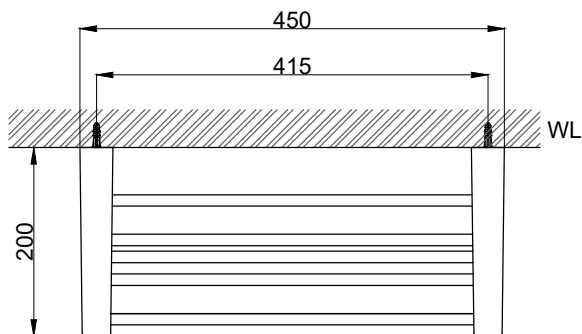

注意事項：

1. 請勿使用酸、鹼清潔劑清潔產品。
2. 產品須鎖固於實牆，若現場並非實牆，須請師傅評估如何加強固定。
3. 產品顏色及樣式均以實品為準，若有更改，恕不另行通知。
4. 本公司保留一切有關產品修改或改進產品材料、品質、規格與停產等之權利。

請於產品送達現場後再進行鑽孔動作，避免尺寸有些許誤差

 京典衛浴	最後修改日期	2024年01月22日	製圖	Yuan	比例	1:7	品名	置物架
	備註		審核	Robin	單位	mm	型號	AS4039