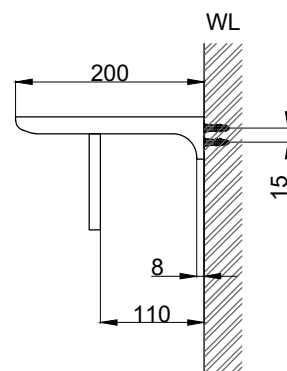

注意事項：

1. 請勿使用酸、鹼清潔劑清潔產品。
2. 產品須鎖固於實牆，若現場並非實牆，須請師傅評估如何加強固定。
3. 產品顏色及樣式均以實品為準，若有更改，恕不另行通知。
4. 本公司保留一切有關產品修改或改進產品材料、品質、規格與停產等之權利。

請於產品送達現場後再進行鑽孔動作，避免尺寸有些許誤差

 <b>京典衛浴</b>	最後修改日期	2024年01月22日	製圖	Yuan	比例	1:7	品名	置物架
	備註		審核	Robin	單位	mm	型號	AS4049