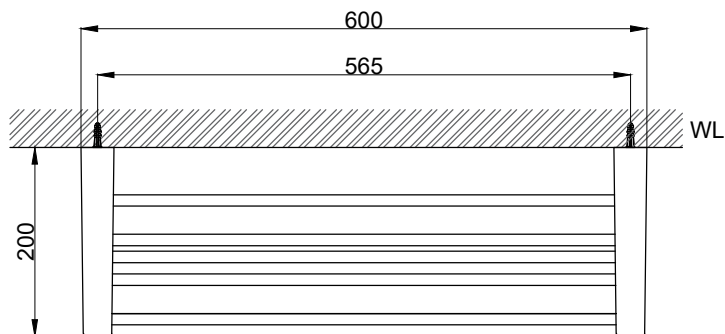

注意事項：

1. 請勿使用酸、鹼清潔劑清潔產品。
2. 產品須鎖固於實牆，若現場並非實牆，須請師傅評估如何加強固定。
3. 產品顏色及樣式均以實品為準，若有更改，恕不另行通知。
4. 本公司保留一切有關產品修改或改進產品材料、品質、規格與停產等之權利。

請於產品送達現場後再進行鑽孔動作，避免尺寸有些許誤差

 <b>京典衛浴</b>	最後修改日期	2024年01月22日	製圖	Yuan	比例	1:7	品名	置物架
	備註		審核	Robin	單位	mm	型號	AS4049