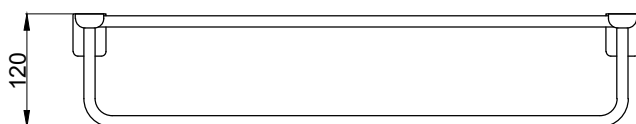

注意事項：

1. 請勿使用酸、鹼清潔劑清潔產品。
2. 產品須鎖固於實牆，若現場並非實牆，須請師傅評估如何加強固定。
3. 產品顏色及樣式均以實品為準，若有更改，恕不另行通知。
4. 本公司保留一切有關產品修改或改進產品材料、品質、規格與停產等之權利。

請於產品送達現場後再進行鑽孔動作，避免尺寸有些許誤差

 <b>京典衛浴</b>	最後修改日期	2024年01月22日	製圖	Yuan	比例	1:7	品名	置物架
	備註		審核	Robin	單位	mm	型號	AS4049