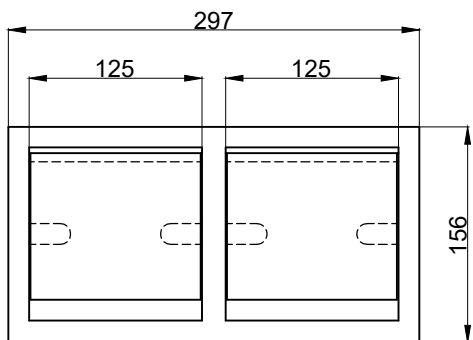

注意事項：

1. 請勿使用酸、鹼清潔劑清潔產品。
2. 產品顏色及樣式均以實品為準，若有更改，恕不另行通知。
3. 本公司保留一切有關產品修改或改進產品材料、品質、規格與停產等之權利。

最後修改日期	2020年05月22日	製圖	Robin	比例	1:5	品名	埋入型雙捲式衛生紙架
備註		審核	Chia	單位	mm	型號	AK0039