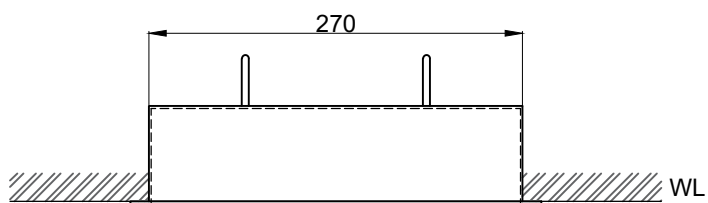

注意事項：

1. 請勿使用酸、鹼清潔劑清潔產品。
2. 產品顏色及樣式均以實品為準，若有更改，恕不另行通知。
3. 本公司保留一切有關產品修改或改進產品材料、品質、規格與停產等之權利。

最後修改日期	2020年05月22日	製圖	Robin	比例	1:5	品名	埋入型雙捲式衛生紙架
備註		審核	Chia	單位	mm	型號	AK0039