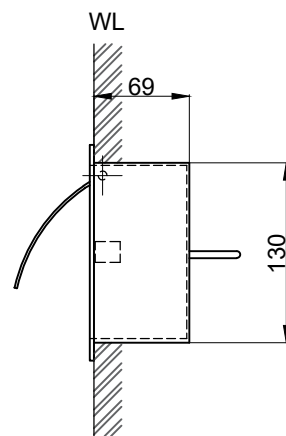

注意事項：

1. 請勿使用酸、鹼清潔劑清潔產品。
2. 產品顏色及樣式均以實品為準，若有更改，恕不另行通知。
3. 本公司保留一切有關產品修改或改進產品材料、品質、規格與停產等之權利。

最後修改日期	2020年05月22日	製圖	Robin	比例	1:5	品名	埋入型雙捲式衛生紙架
備註		審核	Chia	單位	mm	型號	AK0039