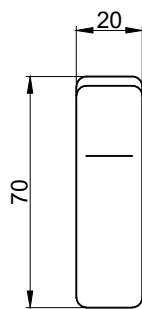

注意事項：

1. 請勿使用酸、鹼清潔劑清潔產品。
2. 產品須鎖固於實牆，若現場並非實牆，須請師傅評估如何加強固定。
3. 產品顏色及樣式均以實品為準，若有更改，恕不另行通知。
4. 本公司保留一切有關產品修改或改進產品材料、品質、規格與停產等之權利。

請於產品送達現場後再進行鑽孔動作，避免尺寸有些許誤差

 京典衛浴	最後修改日期	2024年01月23日	製圖	Yuan	比例	1:2	品名	掛鉤
	備註		審核	Robin	單位	mm	型號	AS1907