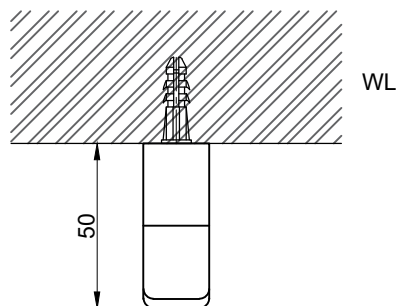

注意事項：

1. 請勿使用酸、鹼清潔劑清潔產品。
2. 產品須鎖固於實牆，若現場並非實牆，須請師傅評估如何加強固定。
3. 產品顏色及樣式均以實品為準，若有更改，恕不另行通知。
4. 本公司保留一切有關產品修改或改進產品材料、品質、規格與停產等之權利。

請於產品送達現場後再進行鑽孔動作，避免尺寸有些許誤差

 京典衛浴	最後修改日期	2024年01月23日	製圖	Yuan	比例	1:2	品名	掛鉤
	備註		審核	Robin	單位	mm	型號	AS1907