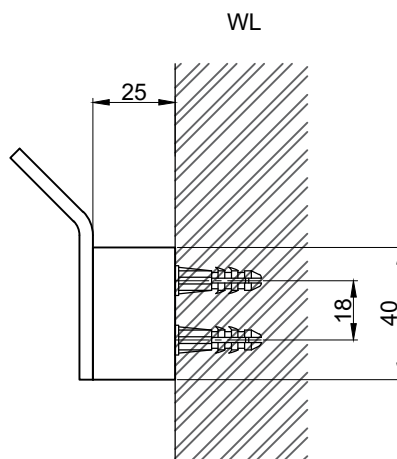

注意事項：

1. 請勿使用酸、鹼清潔劑清潔產品。
2. 產品須鎖固於實牆，若現場並非實牆，須請師傅評估如何加強固定。
3. 產品顏色及樣式均以實品為準，若有更改，恕不另行通知。
4. 本公司保留一切有關產品修改或改進產品材料、品質、規格與停產等之權利。

請於產品送達現場後再進行鑽孔動作，避免尺寸有些許誤差

 京典衛浴	最後修改日期	2024年01月23日	製圖	Yuan	比例	1:2	品名	掛鉤
	備註		審核	Robin	單位	mm	型號	AS1907