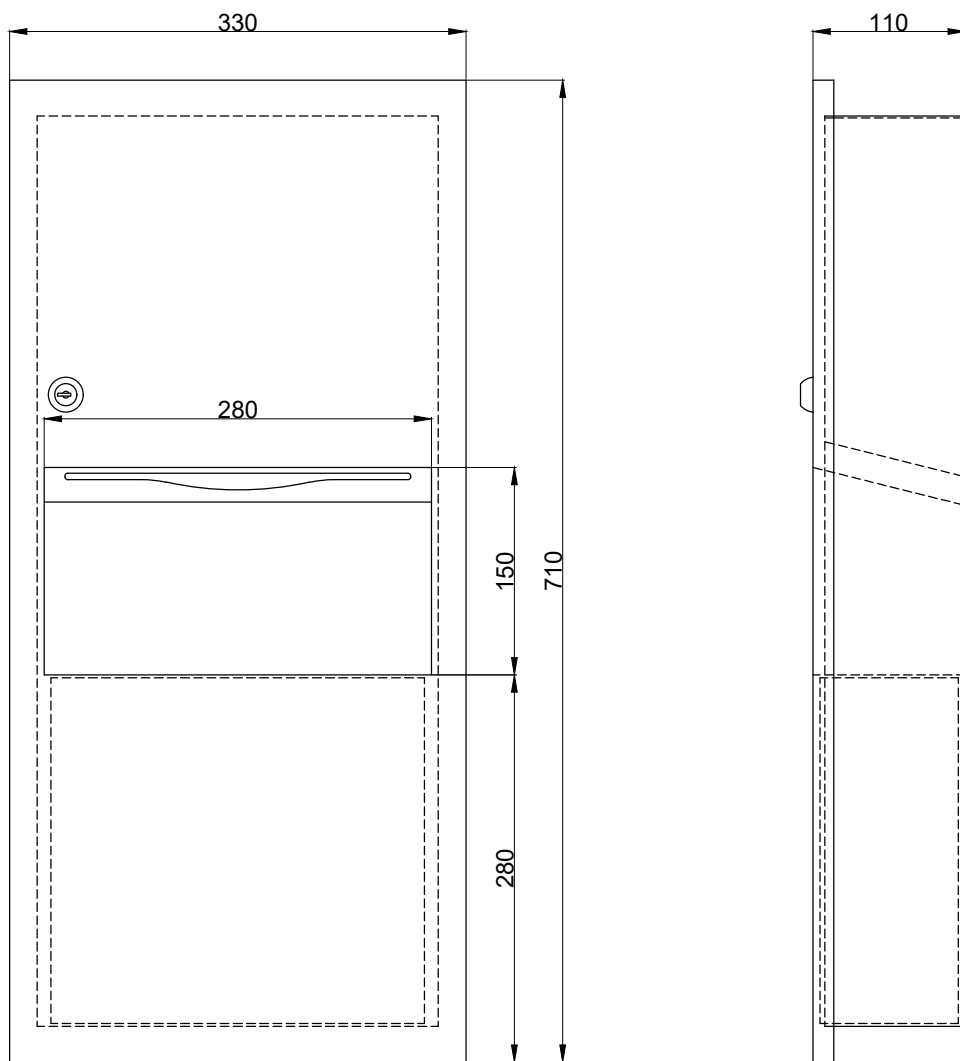

注意事項：

1. 請勿使用酸、鹼清潔劑清潔產品。
2. 產品顏色及樣式均以實品為準，若有更改，恕不另行通知。
3. 本公司保留一切有關產品修改或改進產品材料、品質、規格與停產等之權利。

附鑰匙

 京典衛浴	最後修改日期	2019年12月09日	製圖	Robin	比例	1:5	品名	埋入型擦手紙箱
	備註		審核	Chia	單位	mm	型號	AK0015