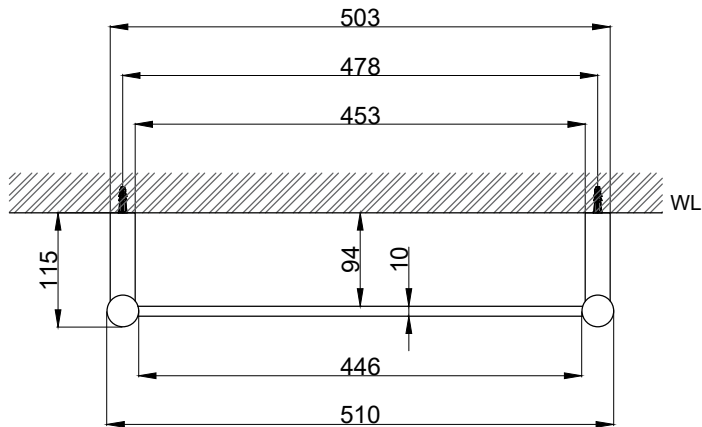

注意事項：

1. 請勿使用酸、鹼清潔劑清潔產品。
2. 產品須鎖固於實牆，若現場並非實牆，須請師傅評估如何加強固定。
3. 產品顏色及樣式均以實品為準，若有更改，恕不另行通知。
4. 本公司保留一切有關產品修改或改進產品材料、品質、規格與停產等之權利。

時間可設定 1-8 小時或連續啟動
 溫度可調整 30~60°C
 電壓：110V

最後修改日期	2024年11月22日	製圖	Yuan	比例	1:7	品名	電熱乾衣架
備註		審核	Oscar	單位	mm	型號	AT2506