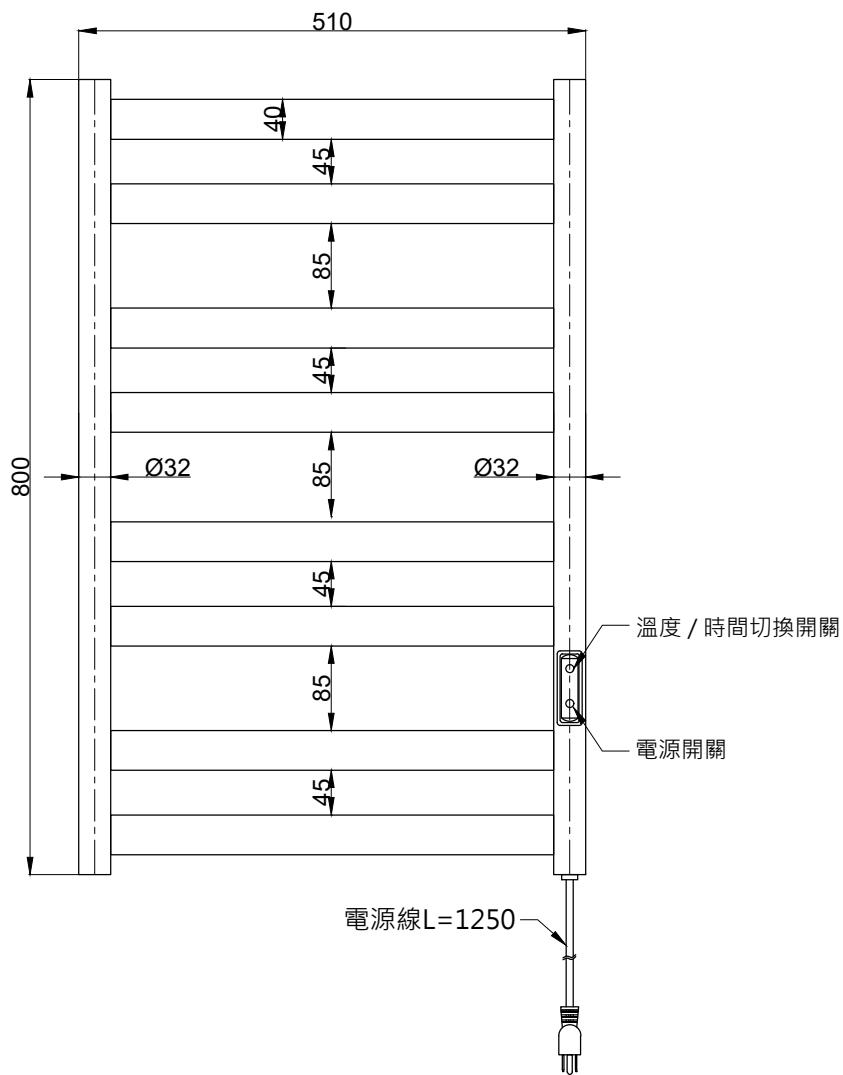

注意事項：

1. 請勿使用酸、鹼清潔劑清潔產品。
2. 產品須鎖固於實牆，若現場並非實牆，須請師傅評估如何加強固定。
3. 產品顏色及樣式均以實品為準，若有更改，恕不另行通知。
4. 本公司保留一切有關產品修改或改進產品材料、品質、規格與停產等之權利。

時間可設定 1-8 小時或連續啟動
 溫度可調整 30~60°C
 電壓：110V

最後修改日期	2024年11月22日	製圖	Yuan	比例	1:7	品名	電熱乾衣架
備註		審核	Oscar	單位	mm	型號	AT2506