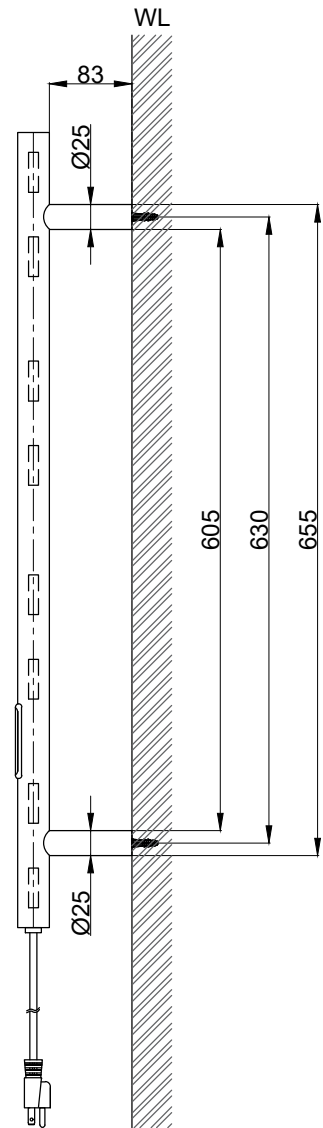

注意事項：

1. 請勿使用酸、鹼清潔劑清潔產品。
2. 產品須鎖固於實牆，若現場並非實牆，須請師傅評估如何加強固定。
3. 產品顏色及樣式均以實品為準，若有更改，恕不另行通知。
4. 本公司保留一切有關產品修改或改進產品材料、品質、規格與停產等之權利。

時間可設定 1-8 小時或連續啟動
 溫度可調整 30~60°C
 電壓：110V

最後修改日期	2024年11月22日	製圖	Yuan	比例	1:7	品名	電熱乾衣架
備註		審核	Oscar	單位	mm	型號	AT2506