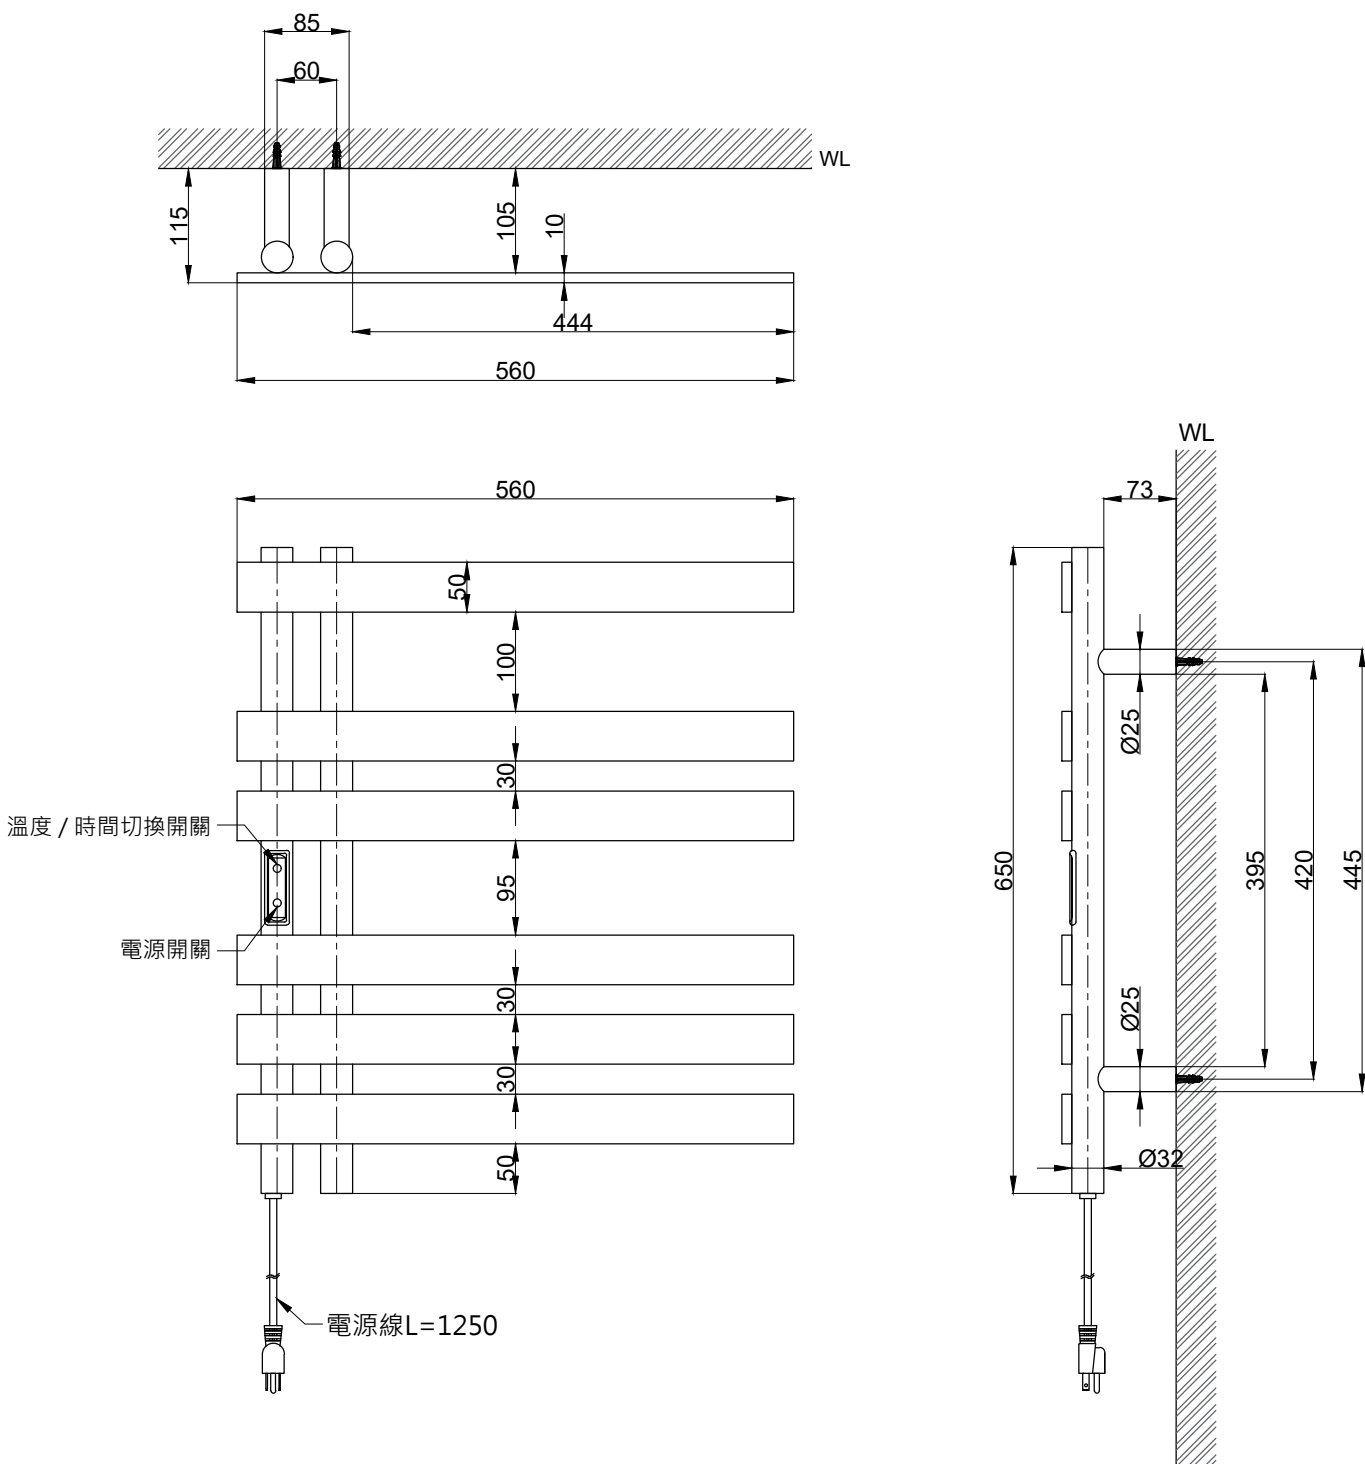

注意事項：

1. 請勿使用酸、鹼清潔劑清潔產品。
2. 產品須鎖固於實牆，若現場並非實牆，須請師傅評估如何加強固定。
3. 產品顏色及樣式均以實品為準，若有更改，恕不另行通知。
4. 本公司保留一切有關產品修改或改進產品材料、品質、規格與停產等之權利。

時間可設定 1-8 小時或連續啟動

溫度可調整 30~60°C

電壓：110V

最後修改日期	2024年11月26日	製圖	Yuan	比例	1:7	品名	電熱乾衣架
備註		審核	Oscar	單位	mm	型號	AT2590