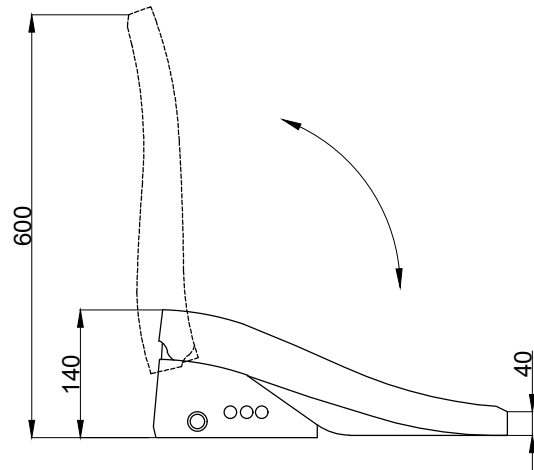

注意事項：

1. 請留意窗架、窗框或鏡櫃等物品，可能導致便座上蓋因碰觸而無法完全開啟。
2. 使用電源為110V、60Hz，請確保使用電源與本產品額定電壓相符合。
3. 給水壓力為0.07Mpa（流動20L/min）~0.8Mpa（靜水壓）{ 0.8~8kgf/cm² }，請使用於此範圍內。
4. 電源線長度約為180cm，請確認插座是否設置於此長度範圍內；基於安全考量，電源插座須設置在水不會波及之處。
5. 本公司保留一切有關產品修改或改進產品材料、品質、規格與停產等之權利。

()內為建議尺寸

 京典衛浴	最後修改日期	2019年11月11日	製圖	Robin	比例	1:10	品名	遙控型溫水洗淨便座
	備註		審核	Chia	單位	mm	型號	AT2010