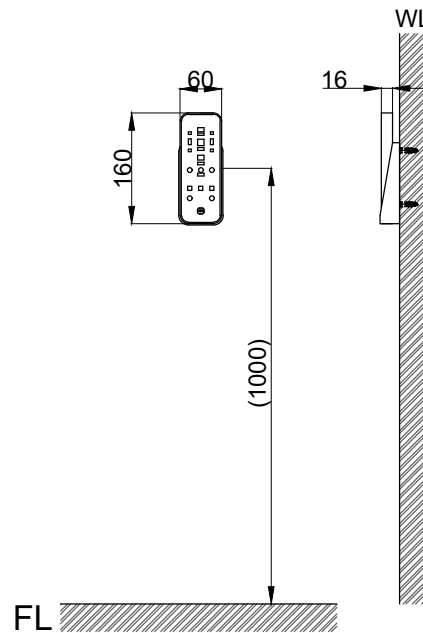

注意事項：

1. 請留意窗架、窗框或鏡櫃等物品，可能導致便座上蓋因碰觸而無法完全開啟。
2. 使用電源為110V、60Hz，請確保使用電源與本產品額定電壓相符合。
3. 給水壓力為0.07Mpa（流動20L/min）~0.8Mpa（靜水壓）{ 0.8~8kgf/cm² }，請使用於此範圍內。
4. 電源線長度約為180cm，請確認插座是否設置於此長度範圍內；基於安全考量，電源插座須設置在水不會波及之處。
5. 本公司保留一切有關產品修改或改進產品材料、品質、規格與停產等之權利。

()內為建議尺寸

 京典衛浴	最後修改日期	2019年11月11日	製圖	Robin	比例	1:10	品名	遙控型溫水洗淨便座
	備註		審核	Chia	單位	mm	型號	AT2010