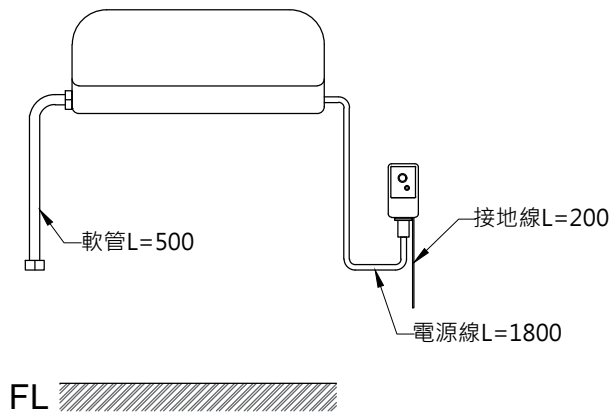

注意事項：

1. 請留意窗架、窗框或鏡櫃等物品，可能導致便座上蓋因碰觸而無法完全開啟。
2. 使用電源為110V、60Hz，請確保使用電源與本產品額定電壓相符合。
3. 給水壓力為0.07Mpa（流動20L/min）~0.8Mpa（靜水壓）{ 0.8~8kgf/cm² }，請使用於此範圍內。
4. 電源線長度約為180cm，請確認插座是否設置於此長度範圍內；基於安全考量，電源插座須設置在水不會波及之處。
5. 本公司保留一切有關產品修改或改進產品材料、品質、規格與停產等之權利。

()內為建議尺寸

 京典衛浴	最後修改日期	2019年11月11日	製圖	Robin	比例	1:10	品名	遙控型溫水洗淨便座
	備註		審核	Chia	單位	mm	型號	AT2010