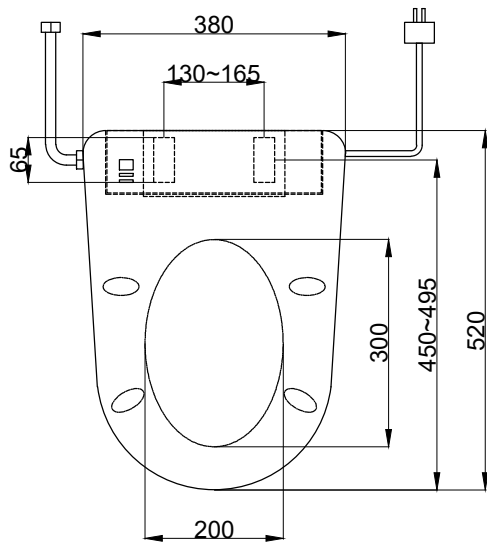

注意事項：

1. 請留意窗架、窗框或鏡櫃等物品，可能導致便座上蓋因碰觸而無法完全開啟。
2. 使用電源為110V、60Hz，請確保使用電源與本產品額定電壓相符合。
3. 給水壓力為0.07Mpa（流動20L/min）~0.8Mpa（靜水壓）{ 0.8~8kgf/cm² }，請使用於此範圍內。
4. 電源線長度約為180cm，請確認插座是否設置於此長度範圍內；基於安全考量，電源插座須設置在水不會波及之處。
5. 本公司保留一切有關產品修改或改進產品材料、品質、規格與停產等之權利。

()內為建議尺寸

 京典衛浴	最後修改日期	2019年11月11日	製圖	Robin	比例	1:10	品名	遙控型溫水洗淨便座
	備註		審核	Chia	單位	mm	型號	AT2010