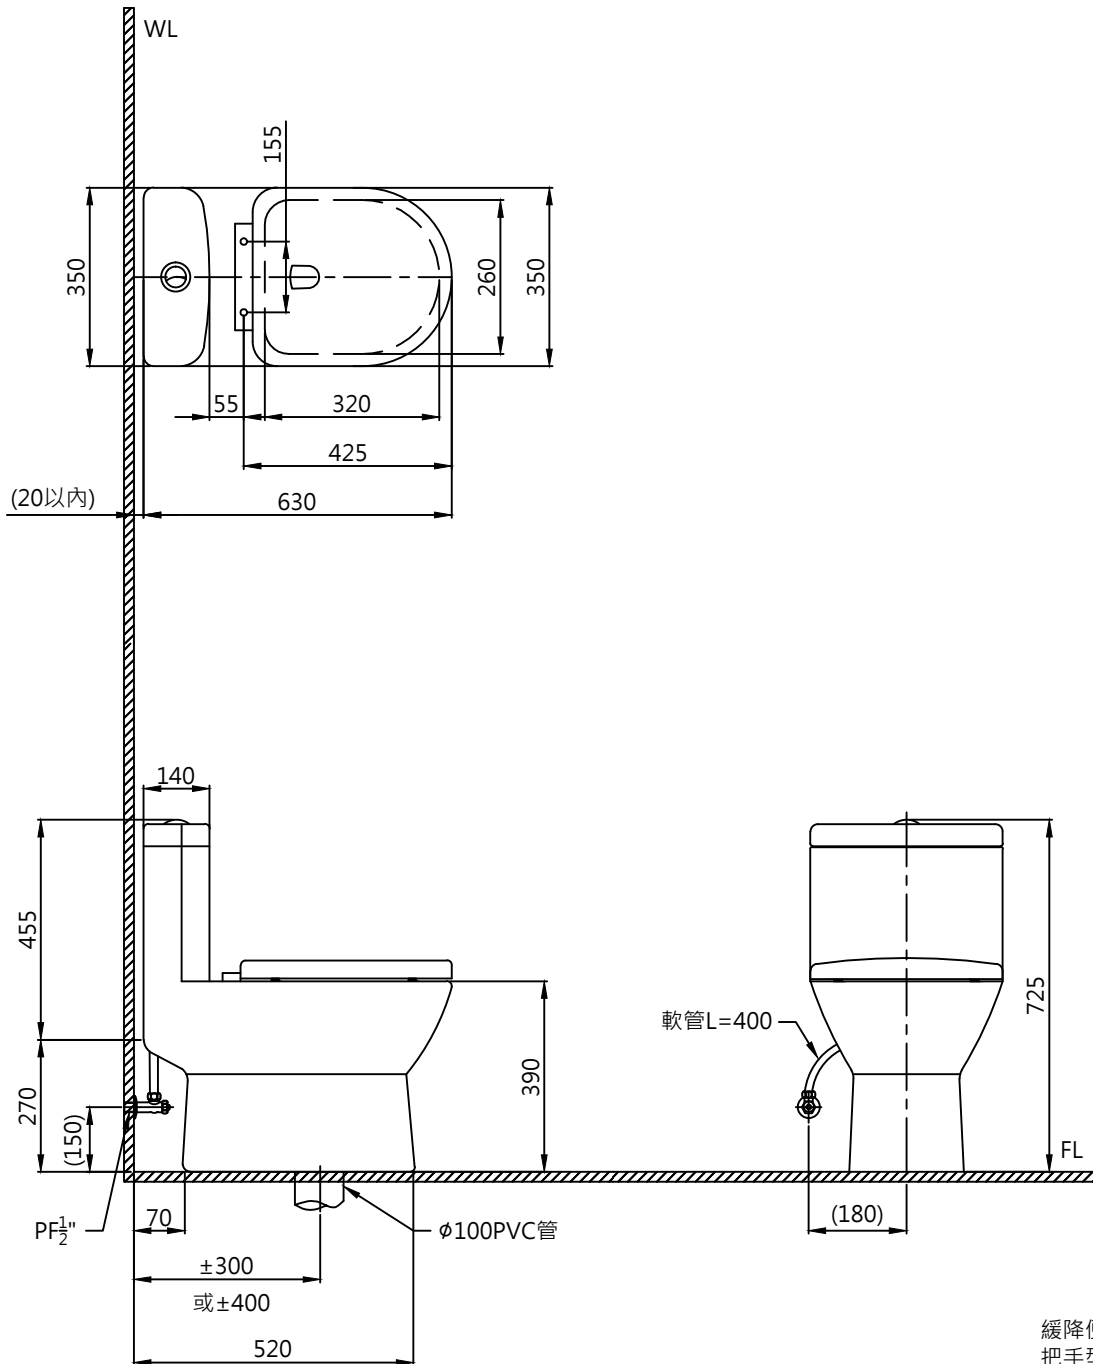

注意事項：

1. 適用水壓範圍為 0.5~8kgf / cm²。
2. 依 CNS 國家標準瓷器尺寸許可差為正負 5%，最大不超過 2cm。
3. 產品顏色及樣式均以實品為準，若有更改，恕不另行通知。
4. 本公司保留一切有關產品修改或改進產品材料、品質、規格與停產等之權利。

緩降便座型號：CS011A
 把手型號：TP1305
 進水器型號：TP2009
 落水器型號：TP3604

()內為建議尺寸

最後修改日期	2019年03月22日	製圖	Leon	比例	1:10	品名	省水單體馬桶
備註		審核	Chia	單位	mm	型號	C3374/C4374