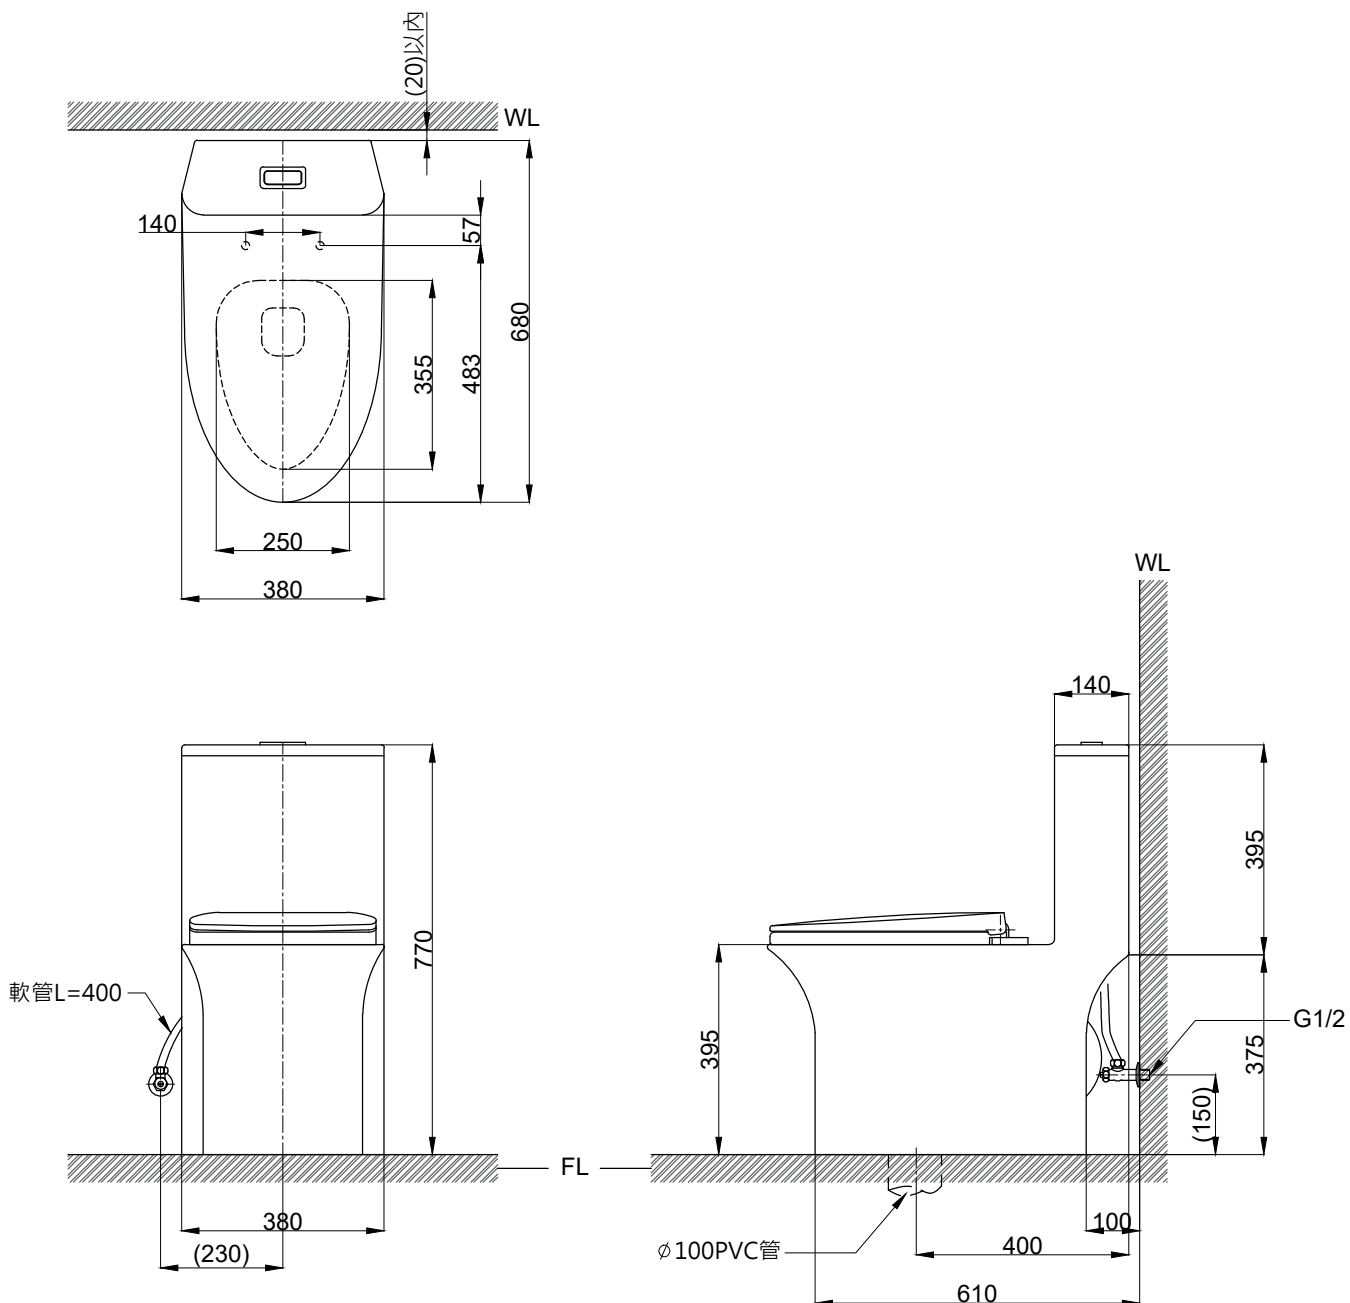

注意事項：

1. 適用水壓範圍為 0.5~8kgf/cm²。
2. 依 CNS 國家標準瓷器尺寸許可差為正負 5%，最大不超過 2.5cm。
3. 安裝前請先清洗水管管路，以避免管路阻塞。
4. 請勿使用酸、鹼清潔劑清潔產品。
5. 產品顏色及樣式均以實品為準，若有更改，恕不另行通知。
6. 本公司保留一切有關產品修改或改進產品材料、品質、規格與停產等之權利。

緩降便座型號：CS021A
 把手型號：TP1608
 進水器型號：TP2015
 落水器型號：TP3602
 ()內為建議尺寸

| | | | | | | | |
|--------|-------------|----|-------|----|------|----|--------|
| 最後修改日期 | 2020年08月27日 | 製圖 | Robin | 比例 | 1:13 | 品名 | 省水單體馬桶 |
| 備註 | | 審核 | Chia | 單位 | mm | 型號 | C4345 |