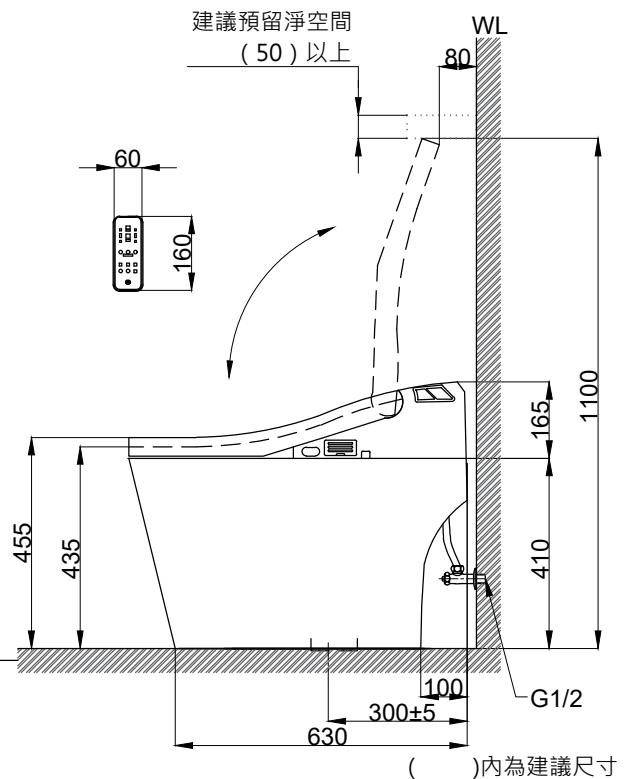

注意事項：

1. 安裝前應確保馬桶安裝所需空間，並確認不會影響開關門。
2. 請留意窗架、窗框或鏡櫃等物品，可能導致便座上蓋因碰觸而無法完全開啟。
3. 施工前，請先確認現場給水口及糞管位置。
4. 使用電源為110V、60Hz，請確保使用電源與本產品額定電壓相符合。
5. 適用水壓範圍為 1 kgf/cm<sup>2</sup> ~ 8 kgf/cm<sup>2</sup>，每分鐘流量需達 20L/min 以上。
6. 電源線長度約為 150cm，請確認插座設置於此長度範圍內；基於安全考量，插座須設置在水不會波及之處。
7. 依 CNS 國家標準瓷器尺寸許可差為正負 5%，最大不超過 2.5cm。
8. 本公司保留一切有關產品修改或改進產品材料、品質、規格與停產等之權利。

最後修改日期	2024年09月06日	製圖	Yuan	比例	1:15	品名	Basic 自動馬桶
備註		審核	Oscar	單位	mm	型號	C308