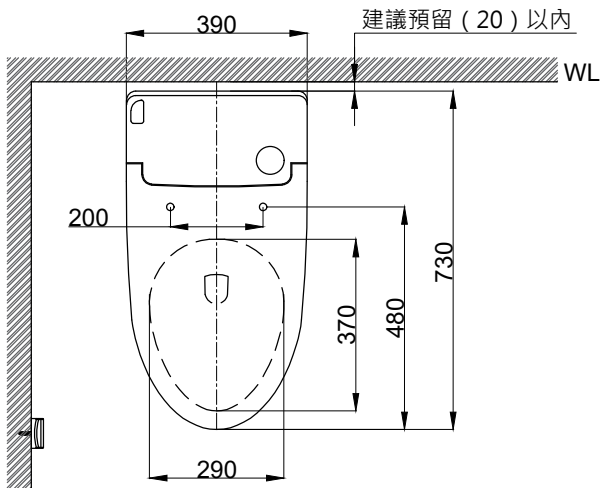

注意事項：

1. 安裝前應確保馬桶安裝所需空間，並確認不會影響開關門。
2. 請留意窗架、窗框或鏡櫃等物品，可能導致便座上蓋因碰觸而無法完全開啟。
3. 施工前，請先確認現場給水口及糞管位置。
4. 使用電源為110V、60Hz，請確保使用電源與本產品額定電壓相符合。
5. 適用水壓範圍為 1 kgf/cm<sup>2</sup> ~ 8 kgf/cm<sup>2</sup>，每分鐘流量需達 20L/min 以上。
6. 電源線長度約為 150cm，請確認插座設置於此長度範圍內；基於安全考量，插座須設置在水不會波及之處。
7. 依 CNS 國家標準瓷器尺寸許可差為正負 5%，最大不超過 2.5cm。
8. 本公司保留一切有關產品修改或改進產品材料、品質、規格與停產等之權利。

最後修改日期	2024年09月06日	製圖	Yuan	比例	1:15	品名	Basic 自動馬桶
備註		審核	Oscar	單位	mm	型號	C308