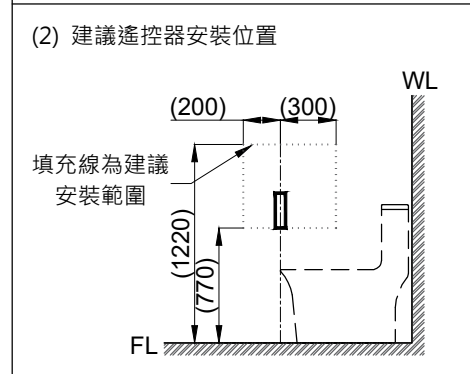

注意事項：

1. 安裝前應確保馬桶安裝所需空間，並確認不會影響開關門。
2. 請留意窗架、窗框或鏡櫃等物品，可能導致便座上蓋因碰觸而無法完全開啟。
3. 施工前，請先確認現場給水口及糞管位置。
4. 使用電源為110V、60Hz，請確保使用電源與本產品額定電壓相符合。
5. 適用水壓範圍為 1 kgf/cm<sup>2</sup> ~ 8 kgf/cm<sup>2</sup>，每分鐘流量需達 20L/min 以上。
6. 電源線長度約為 150cm，請確認插座設置於此長度範圍內；基於安全考量，插座須設置在水不會波及之處。
7. 依 CNS 國家標準瓷器尺寸許可差為正負 5%，最大不超過 2.5cm。
8. 本公司保留一切有關產品修改或改進產品材料、品質、規格與停產等之權利。

最後修改日期	2024年09月06日	製圖	Yuan	比例	1:15	品名	Basic 自動馬桶
備註		審核	Oscar	單位	mm	型號	C308