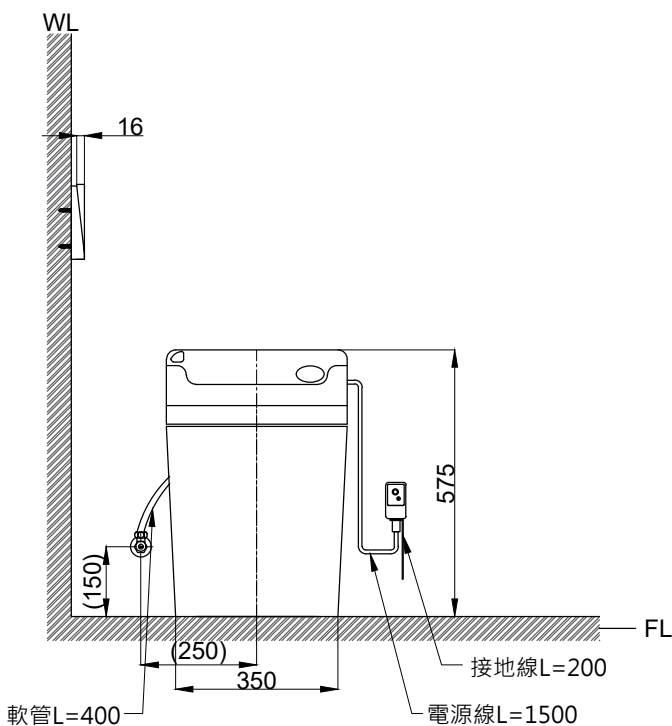

注意事項：

1. 安裝前應確保馬桶安裝所需空間，並確認不會影響開關門。
2. 請留意窗架、窗框或鏡櫃等物品，可能導致便座上蓋因碰觸而無法完全開啟。
3. 施工前，請先確認現場給水口及糞管位置。
4. 使用電源為110V、60Hz，請確保使用電源與本產品額定電壓相符合。
5. 適用水壓範圍為 1 kgf/cm<sup>2</sup> ~ 8 kgf/cm<sup>2</sup>，每分鐘流量需達 20L/min 以上。
6. 電源線長度約為 150cm，請確認插座設置於此長度範圍內；基於安全考量，插座須設置在水不會波及之處。
7. 依 CNS 國家標準瓷器尺寸許可差為正負 5%，最大不超過 2.5cm。
8. 本公司保留一切有關產品修改或改進產品材料、品質、規格與停產等之權利。

最後修改日期	2024年09月06日	製圖	Yuan	比例	1:15	品名	Basic 自動馬桶
備註		審核	Oscar	單位	mm	型號	C308