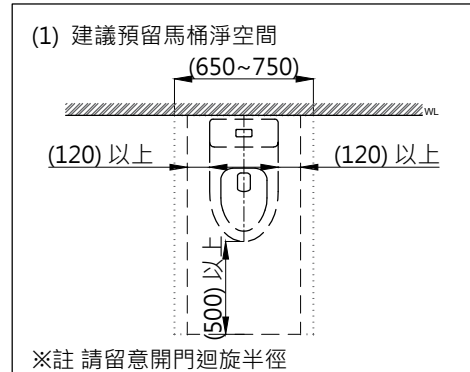

注意事項：

1. 安裝前應確保馬桶安裝所需空間，並確認不會影響開關門。
2. 請留意窗架、窗框或鏡櫃等物品，可能導致便座上蓋因碰觸而無法完全開啟。
3. 施工前，請先確認現場給水口及糞管位置。
4. 使用電源為110V、60Hz，請確保使用電源與本產品額定電壓相符合。
5. 適用水壓範圍為 1 kgf/cm<sup>2</sup> ~ 8 kgf/cm<sup>2</sup>，每分鐘流量需達 20L/min 以上。
6. 電源線長度約為 150cm，請確認插座設置於此長度範圍內；基於安全考量，插座須設置在水不會波及之處。
7. 依 CNS 國家標準瓷器尺寸許可差為正負 5%，最大不超過 2.5cm。
8. 本公司保留一切有關產品修改或改進產品材料、品質、規格與停產等之權利。

最後修改日期	2024年09月06日	製圖	Yuan	比例	1:15	品名	Basic 自動馬桶
備註		審核	Oscar	單位	mm	型號	C308