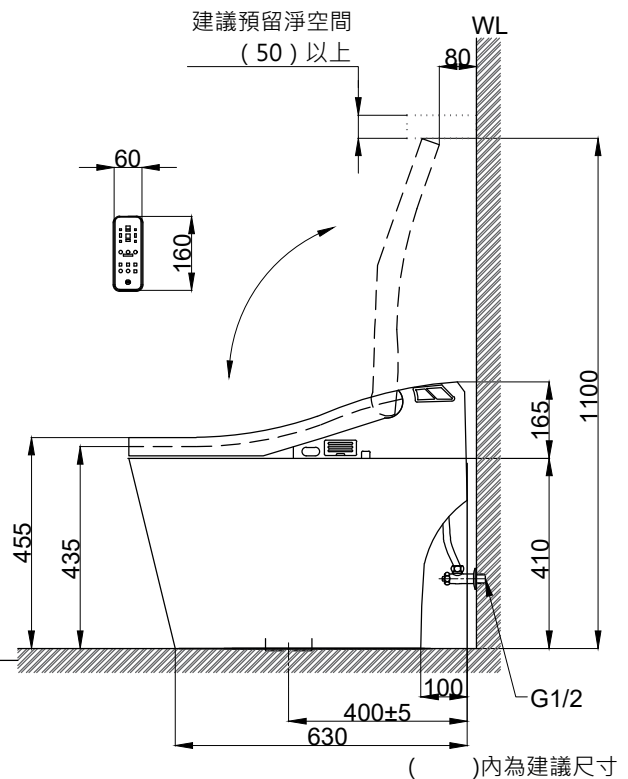

注意事項：

1. 安裝前應確保馬桶安裝所需空間，並確認不會影響開關門。
2. 請留意窗架、窗框或鏡櫃等物品，可能導致便座上蓋因碰觸而無法完全開啟。
3. 施工前，請先確認現場給水口及糞管位置。
4. 使用電源為110V、60Hz，請確保使用電源與本產品額定電壓相符合。
5. 適用水壓範圍為 1 kgf/cm<sup>2</sup> ~ 8 kgf/cm<sup>2</sup>，每分鐘流量需達 20L/min 以上。
6. 電源線長度約為 150cm，請確認插座設置於此長度範圍內；基於安全考量，插座須設置在水不會波及之處。
7. 依 CNS 國家標準瓷器尺寸許可差為正負 5%，最大不超過 2.5cm。
8. 本公司保留一切有關產品修改或改進產品材料、品質、規格與停產等之權利。

|        |             |    |       |    |      |    |            |
|--------|-------------|----|-------|----|------|----|------------|
| 最後修改日期 | 2024年09月06日 | 製圖 | Yuan  | 比例 | 1:15 | 品名 | Basic 自動馬桶 |
| 備註     |             | 審核 | Oscar | 單位 | mm   | 型號 | C408       |