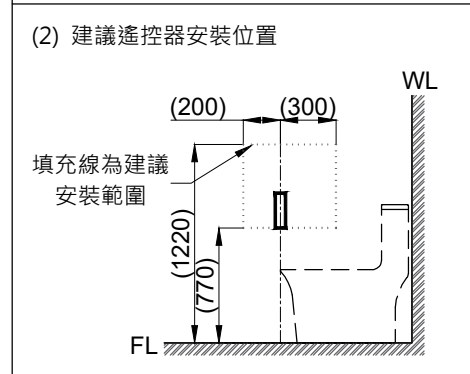

注意事項：

1. 安裝前應確保馬桶安裝所需空間，並確認不會影響開關門。
2. 請留意窗架、窗框或鏡櫃等物品，可能導致便座上蓋因碰觸而無法完全開啟。
3. 施工前，請先確認現場給水口及糞管位置。
4. 使用電源為110V、60Hz，請確保使用電源與本產品額定電壓相符合。
5. 適用水壓範圍為 1 kgf/cm<sup>2</sup> ~ 8 kgf/cm<sup>2</sup>，每分鐘流量需達 20L/min 以上。
6. 電源線長度約為 150cm，請確認插座設置於此長度範圍內；基於安全考量，插座須設置在水不會波及之處。
7. 依 CNS 國家標準瓷器尺寸許可差為正負 5%，最大不超過 2.5cm。
8. 本公司保留一切有關產品修改或改進產品材料、品質、規格與停產等之權利。

|        |             |    |       |    |      |    |            |
|--------|-------------|----|-------|----|------|----|------------|
| 最後修改日期 | 2024年09月06日 | 製圖 | Yuan  | 比例 | 1:15 | 品名 | Basic 自動馬桶 |
| 備註     |             | 審核 | Oscar | 單位 | mm   | 型號 | C408       |