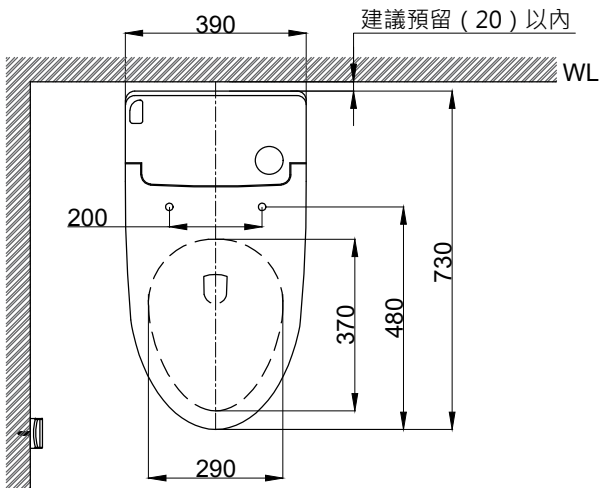

注意事項：

1. 安裝前應確保馬桶安裝所需空間，並確認不會影響開關門。
2. 請留意窗架、窗框或鏡櫃等物品，可能導致便座上蓋因碰觸而無法完全開啟。
3. 施工前，請先確認現場給水口及糞管位置。
4. 使用電源為110V、60Hz，請確保使用電源與本產品額定電壓相符合。
5. 適用水壓範圍為 1 kgf/cm<sup>2</sup> ~ 8 kgf/cm<sup>2</sup>，每分鐘流量需達 20L/min 以上。
6. 電源線長度約為 150cm，請確認插座設置於此長度範圍內；基於安全考量，插座須設置在水不會波及之處。
7. 依 CNS 國家標準瓷器尺寸許可差為正負 5%，最大不超過 2.5cm。
8. 本公司保留一切有關產品修改或改進產品材料、品質、規格與停產等之權利。

|        |             |    |       |    |      |    |            |
|--------|-------------|----|-------|----|------|----|------------|
| 最後修改日期 | 2024年09月06日 | 製圖 | Yuan  | 比例 | 1:15 | 品名 | Basic 自動馬桶 |
| 備註     |             | 審核 | Oscar | 單位 | mm   | 型號 | C408       |