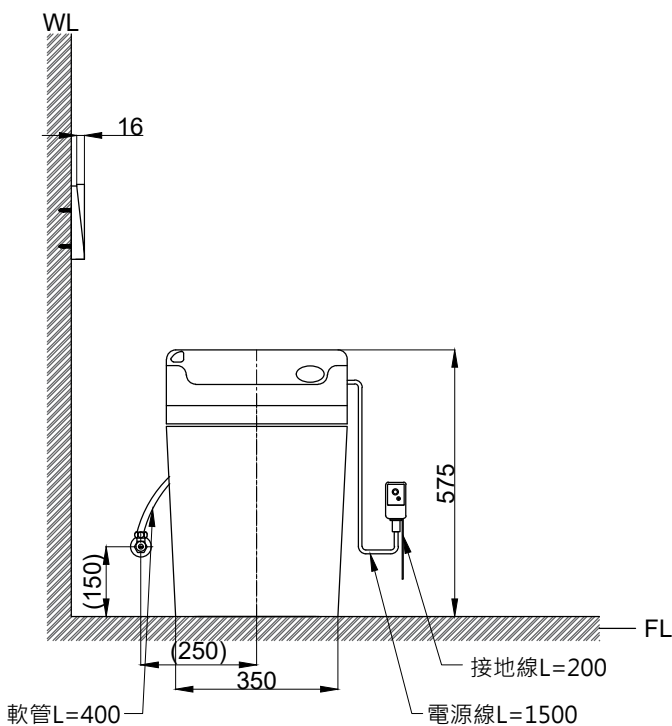

注意事項：

1. 安裝前應確保馬桶安裝所需空間，並確認不會影響開關門。
2. 請留意窗架、窗框或鏡櫃等物品，可能導致便座上蓋因碰觸而無法完全開啟。
3. 施工前，請先確認現場給水口及糞管位置。
4. 使用電源為110V、60Hz，請確保使用電源與本產品額定電壓相符合。
5. 適用水壓範圍為 1 kgf/cm<sup>2</sup> ~ 8 kgf/cm<sup>2</sup>，每分鐘流量需達 20L/min 以上。
6. 電源線長度約為 150cm，請確認插座設置於此長度範圍內；基於安全考量，插座須設置在水不會波及之處。
7. 依 CNS 國家標準瓷器尺寸許可差為正負 5%，最大不超過 2.5cm。
8. 本公司保留一切有關產品修改或改進產品材料、品質、規格與停產等之權利。

|        |             |    |       |    |      |    |            |
|--------|-------------|----|-------|----|------|----|------------|
| 最後修改日期 | 2024年09月06日 | 製圖 | Yuan  | 比例 | 1:15 | 品名 | Basic 自動馬桶 |
| 備註     |             | 審核 | Oscar | 單位 | mm   | 型號 | C408       |