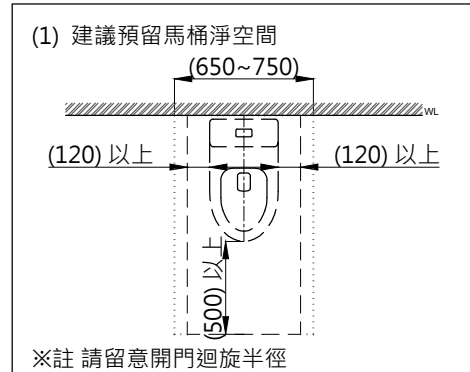

注意事項：

1. 安裝前應確保馬桶安裝所需空間，並確認不會影響開關門。
2. 請留意窗架、窗框或鏡櫃等物品，可能導致便座上蓋因碰觸而無法完全開啟。
3. 施工前，請先確認現場給水口及糞管位置。
4. 使用電源為110V、60Hz，請確保使用電源與本產品額定電壓相符合。
5. 適用水壓範圍為 1 kgf/cm<sup>2</sup> ~ 8 kgf/cm<sup>2</sup>，每分鐘流量需達 20L/min 以上。
6. 電源線長度約為 150cm，請確認插座設置於此長度範圍內；基於安全考量，插座須設置在水不會波及之處。
7. 依 CNS 國家標準瓷器尺寸許可差為正負 5%，最大不超過 2.5cm。
8. 本公司保留一切有關產品修改或改進產品材料、品質、規格與停產等之權利。

|        |             |    |       |    |      |    |            |
|--------|-------------|----|-------|----|------|----|------------|
| 最後修改日期 | 2024年09月06日 | 製圖 | Yuan  | 比例 | 1:15 | 品名 | Basic 自動馬桶 |
| 備註     |             | 審核 | Oscar | 單位 | mm   | 型號 | C408       |