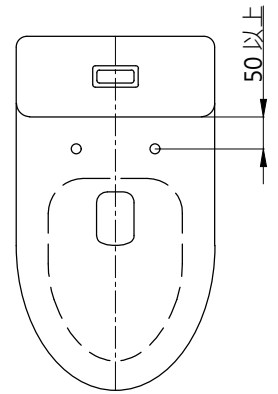

注意事項：

1. 請留意窗架、窗框或鏡櫃等物品，可能導致便座上蓋因碰觸而無法完全開啟。
2. 使用電源為110V、60Hz，請確保使用電源與本產品額定電壓相符合。
3. 給水壓力為0.07Mpa（流動20L/min）~0.8Mpa（靜水壓）{ 0.8~8kgf / cm<sup>2</sup> }，請使用於此範圍內。
4. 電源線長度約為 150cm，請確認插座設置於此長度範圍內；基於安全考量，插座須設置在水不會波及之處。
5. 本公司保留一切有關產品修改或改進產品材料、品質、規格與停產等之權利。

 <b>京典衛浴</b>	最後修改日期	2023年05月11日	製圖	Yuan	比例	1:10	品名	側按型溫水洗淨便座
	備註	頁數	1 / 2	審核	Robin	單位	mm	型號

1. 馬桶安裝尺寸

1-1 安裝孔間的距離

1-2 安裝孔至馬桶最前緣的距離

1-3 安裝孔至馬桶水箱最前緣的距離

2. 空間配置建議

2-1 預留馬桶左右側至牆面的淨空間寬度

(遙控型溫水洗淨便座)

(側按型溫水洗淨便座)

2-2 建議遙控器安裝位置

( )內為建議尺寸

京典衛浴	最後修改日期	2023年05月11日	製圖	Yuan	比例	NTS	品名	溫水洗淨便座-環境配置詳圖
	備註	頁數	2 / 2	審核	Robin	單位	mm	型號