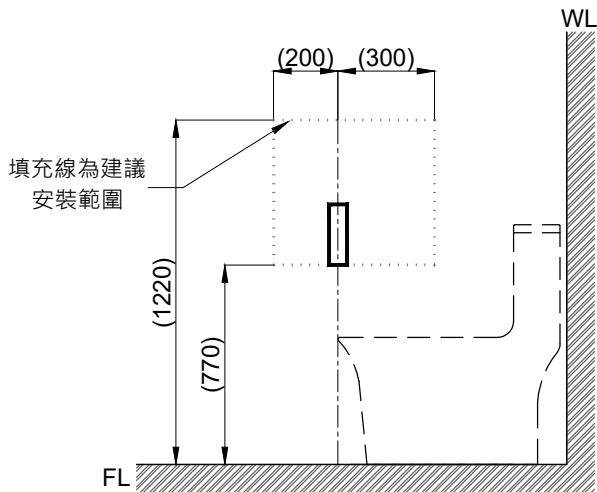

注意事項：

1. 請留意窗架、窗框或鏡櫃等物品，可能導致便座上蓋因碰觸而無法完全開啟。
2. 使用電源為110V、60Hz，請確保使用電源與本產品額定電壓相符合。
3. 給水壓力為0.07Mpa（流動20L/min）~0.8Mpa（靜水壓）{ 0.8~8kgf / cm<sup>2</sup> }，請使用於此範圍內。
4. 電源線長度約為 150cm，請確認插座設置於此長度範圍內；基於安全考量，插座須設置在水不會波及之處。
5. 本公司保留一切有關產品修改或改進產品材料、品質、規格與停產等之權利。

 <b>京典衛浴</b>	最後修改日期	2023年05月11日	製圖	Yuan	比例	1:10	品名	側按型溫水洗淨便座
	備註	頁數	1 / 2	審核	Robin	單位	mm	型號

1. 馬桶安裝尺寸

1-1 安裝孔間的距離

1-2 安裝孔至馬桶最前緣的距離

1-3 安裝孔至馬桶水箱最前緣的距離

2. 空間配置建議

2-1 預留馬桶左右側至牆面的淨空間寬度

(遙控型溫水洗淨便座)

(側按型溫水洗淨便座)

2-2 建議遙控器安裝位置

( )內為建議尺寸

京典衛浴	最後修改日期	2023年05月11日	製圖	Yuan	比例	NTS	品名	溫水洗淨便座-環境配置詳圖
	備註	頁數	2 / 2	審核	Robin	單位	mm	型號