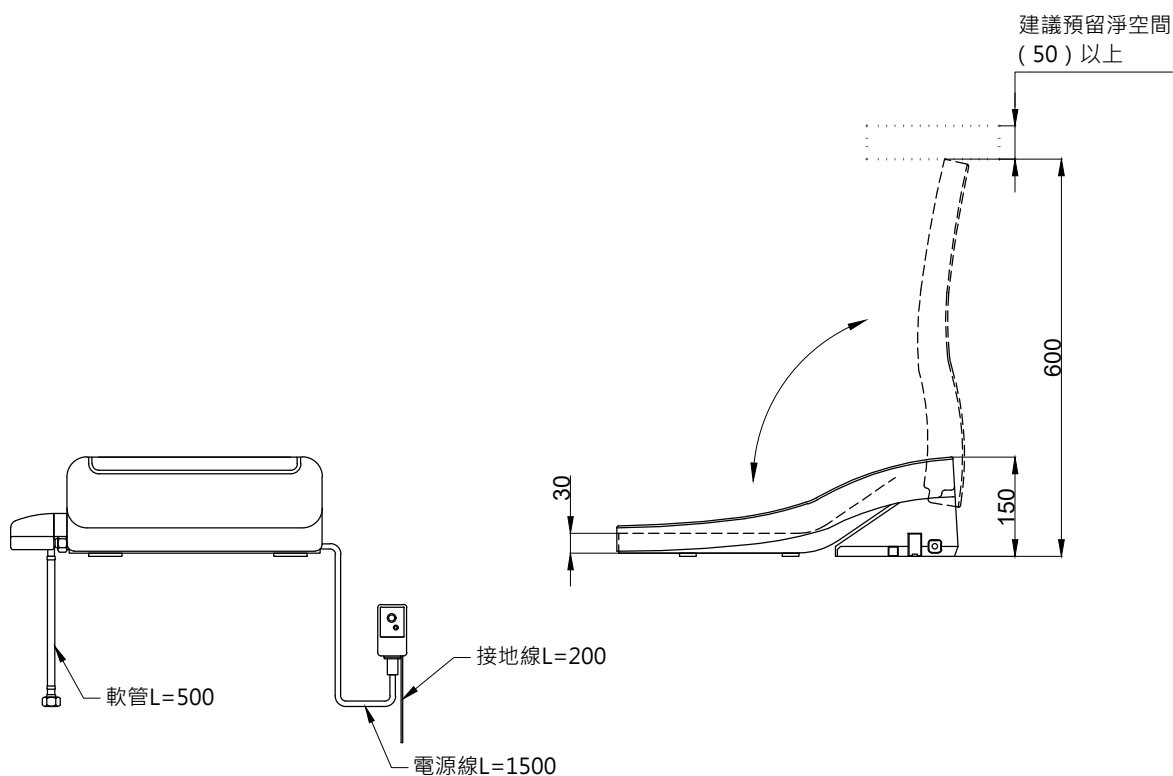

注意事項：

1. 請留意窗架、窗框或鏡櫃等物品，可能導致便座上蓋因碰觸而無法完全開啟。
2. 使用電源為110V、60Hz，請確保使用電源與本產品額定電壓相符合。
3. 給水壓力為0.07Mpa（流動20L/min）~0.8Mpa（靜水壓）{ 0.8~8kgf / cm<sup>2</sup> }，請使用於此範圍內。
4. 電源線長度約為 150cm，請確認插座設置於此長度範圍內；基於安全考量，插座須設置在水不會波及之處。
5. 本公司保留一切有關產品修改或改進產品材料、品質、規格與停產等之權利。

 <b>京典衛浴</b>	最後修改日期	2023年05月11日	製圖	Yuan	比例	1:10	品名	側按型溫水洗淨便座
	備註	頁數	1 / 2	審核	Robin	單位	mm	型號

1. 馬桶安裝尺寸

1-1 安裝孔間的距離

1-2 安裝孔至馬桶最前緣的距離

1-3 安裝孔至馬桶水箱最前緣的距離

2. 空間配置建議

2-1 預留馬桶左右側至牆面的淨空間寬度

(遙控型溫水洗淨便座)

(側按型溫水洗淨便座)

2-2 建議遙控器安裝位置

( )內為建議尺寸

京典衛浴	最後修改日期	2023年05月11日	製圖	Yuan	比例	NTS	品名	溫水洗淨便座-環境配置詳圖
	備註	頁數	2 / 2	審核	Robin	單位	mm	型號