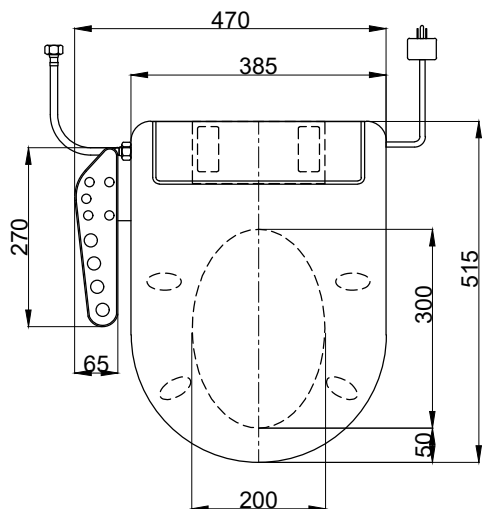

注意事項：

1. 請留意窗架、窗框或鏡櫃等物品，可能導致便座上蓋因碰觸而無法完全開啟。
2. 使用電源為110V、60Hz，請確保使用電源與本產品額定電壓相符合。
3. 給水壓力為0.07Mpa（流動20L/min）~0.8Mpa（靜水壓）{ 0.8~8kgf / cm<sup>2</sup> }，請使用於此範圍內。
4. 電源線長度約為 150cm，請確認插座設置於此長度範圍內；基於安全考量，插座須設置在水不會波及之處。
5. 本公司保留一切有關產品修改或改進產品材料、品質、規格與停產等之權利。

 <b>京典衛浴</b>	最後修改日期	2023年05月11日	製圖	Yuan	比例	1:10	品名	側按型溫水洗淨便座
	備註	頁數	1 / 2	審核	Robin	單位	mm	型號

1. 馬桶安裝尺寸

1-1 安裝孔間的距離

1-2 安裝孔至馬桶最前緣的距離

1-3 安裝孔至馬桶水箱最前緣的距離

2. 空間配置建議

2-1 預留馬桶左右側至牆面的淨空間寬度

(遙控型溫水洗淨便座)

(側按型溫水洗淨便座)

2-2 建議遙控器安裝位置

( )內為建議尺寸

京典衛浴	最後修改日期	2023年05月11日	製圖	Yuan	比例	NTS	品名	溫水洗淨便座-環境配置詳圖
	備註	頁數	2 / 2	審核	Robin	單位	mm	型號