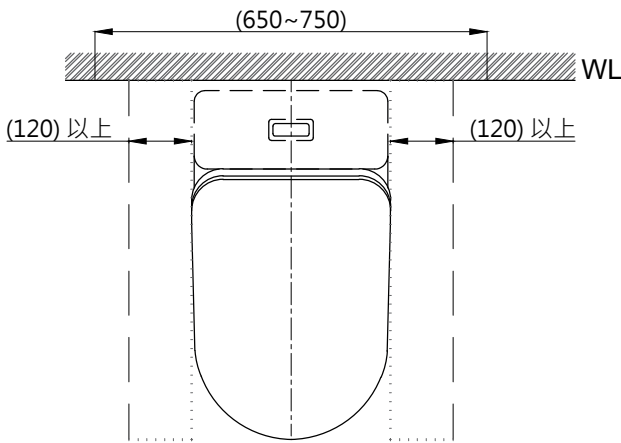

注意事項：

1. 請留意窗架、窗框或鏡櫃等物品，可能導致便座上蓋因碰觸而無法完全開啟。
2. 使用電源為110V、60Hz，請確保使用電源與本產品額定電壓相符合。
3. 給水壓力為0.07Mpa（流動20L/min）~0.8Mpa（靜水壓）{ 0.8~8kgf / cm<sup>2</sup> }，請使用於此範圍內。
4. 電源線長度約為 150cm，請確認插座設置於此長度範圍內；基於安全考量，插座須設置在水不會波及之處。
5. 本公司保留一切有關產品修改或改進產品材料、品質、規格與停產等之權利。

 <b>京典衛浴</b>	最後修改日期	2023年05月11日	製圖	Yuan	比例	1:10	品名	側按型溫水洗淨便座
	備註	頁數	1 / 2	審核	Robin	單位	mm	型號

1. 馬桶安裝尺寸

1-1 安裝孔間的距離

1-2 安裝孔至馬桶最前緣的距離

1-3 安裝孔至馬桶水箱最前緣的距離

2. 空間配置建議

2-1 預留馬桶左右側至牆面的淨空間寬度

(遙控型溫水洗淨便座)

(側按型溫水洗淨便座)

2-2 建議遙控器安裝位置

( )內為建議尺寸

京典衛浴	最後修改日期	2023年05月11日	製圖	Yuan	比例	NTS	品名	溫水洗淨便座-環境配置詳圖
	備註	頁數	2 / 2	審核	Robin	單位	mm	型號