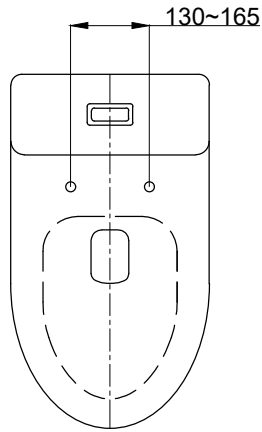

注意事項：

1. 請留意窗架、窗框或鏡櫃等物品，可能導致便座上蓋因碰觸而無法完全開啟。
2. 使用電源為110V、60Hz，請確保使用電源與本產品額定電壓相符合。
3. 給水壓力為0.07Mpa（流動20L/min）~0.8Mpa（靜水壓）{ 0.8~8kgf / cm<sup>2</sup> }，請使用於此範圍內。
4. 電源線長度約為 150cm，請確認插座設置於此長度範圍內；基於安全考量，插座須設置在水不會波及之處。
5. 本公司保留一切有關產品修改或改進產品材料、品質、規格與停產等之權利。

 <b>京典衛浴</b>	最後修改日期	2023年05月11日	製圖	Yuan	比例	1:10	品名	側按型溫水洗淨便座
	備註	頁數	1 / 2	審核	Robin	單位	mm	型號

1. 馬桶安裝尺寸

1-1 安裝孔間的距離

1-2 安裝孔至馬桶最前緣的距離

1-3 安裝孔至馬桶水箱最前緣的距離

2. 空間配置建議

2-1 預留馬桶左右側至牆面的淨空間寬度

(遙控型溫水洗淨便座)

(側按型溫水洗淨便座)

2-2 建議遙控器安裝位置

( )內為建議尺寸

京典衛浴	最後修改日期	2023年05月11日	製圖	Yuan	比例	NTS	品名	溫水洗淨便座-環境配置詳圖
	備註	頁數	2 / 2	審核	Robin	單位	mm	型號