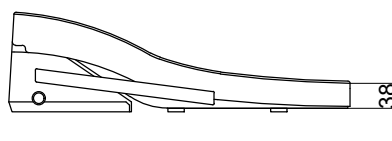

注意事項：

1. 請留意窗架、窗框或鏡櫃等物品，可能導致便座上蓋因碰觸而無法完全開啟。
2. 使用電源為110V、60Hz，請確保使用電源與本產品額定電壓相符合。
3. 給水壓力為0.07Mpa（流動20L/min）~0.8Mpa（靜水壓）{ 0.8~8kgf / cm<sup>2</sup> }，請使用於此範圍內。
4. 電源線長度約為 150cm，請確認插座設置於此長度範圍內；基於安全考量，插座須設置在水不會波及之處。
5. 本公司保留一切有關產品修改或改進產品材料、品質、規格與停產等之權利。

 <b>京典衛浴</b>	最後修改日期	2023年05月11日	製圖	Yuan	比例	1:10	品名	側按型溫水洗淨便座
	備註	頁數	1 / 2	審核	Robin	單位	mm	型號

1. 馬桶安裝尺寸

1-1 安裝孔間的距離

1-2 安裝孔至馬桶最前緣的距離

1-3 安裝孔至馬桶水箱最前緣的距離

2. 空間配置建議

2-1 預留馬桶左右側至牆面的淨空間寬度

(遙控型溫水洗淨便座)

(側按型溫水洗淨便座)

2-2 建議遙控器安裝位置

( )內為建議尺寸

京典衛浴	最後修改日期	2023年05月11日	製圖	Yuan	比例	NTS	品名	溫水洗淨便座-環境配置詳圖
	備註	頁數	2 / 2	審核	Robin	單位	mm	型號