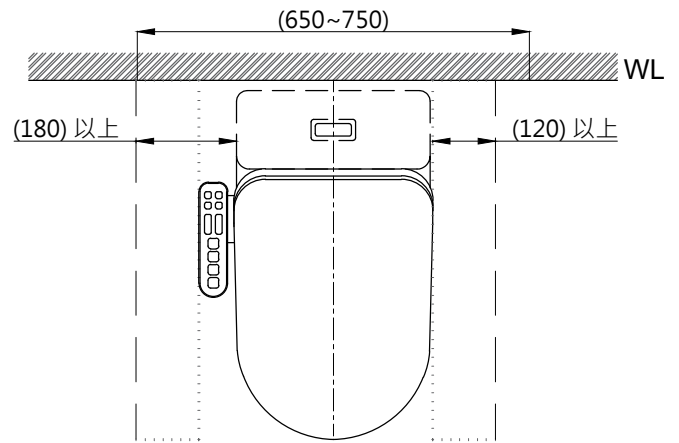

注意事項：

1. 請留意窗架、窗框或鏡櫃等物品，可能導致便座上蓋因碰觸而無法完全開啟。
2. 使用電源為110V、60Hz，請確保使用電源與本產品額定電壓相符合。
3. 給水壓力為0.07Mpa（流動20L/min）~0.8Mpa（靜水壓）{ 0.8~8kgf / cm<sup>2</sup> }，請使用於此範圍內。
4. 電源線長度約為 150cm，請確認插座設置於此長度範圍內；基於安全考量，插座須設置在水不會波及之處。
5. 本公司保留一切有關產品修改或改進產品材料、品質、規格與停產等之權利。

 <b>京典衛浴</b>	最後修改日期	2023年05月11日	製圖	Yuan	比例	1:10	品名	側按型溫水洗淨便座
	備註	頁數	1 / 2	審核	Robin	單位	mm	型號

1. 馬桶安裝尺寸

1-1 安裝孔間的距離

1-2 安裝孔至馬桶最前緣的距離

1-3 安裝孔至馬桶水箱最前緣的距離

2. 空間配置建議

2-1 預留馬桶左右側至牆面的淨空間寬度

(遙控型溫水洗淨便座)

(側按型溫水洗淨便座)

2-2 建議遙控器安裝位置

( )內為建議尺寸

京典衛浴	最後修改日期	2023年05月11日	製圖	Yuan	比例	NTS	品名	溫水洗淨便座-環境配置詳圖
	備註	頁數	2 / 2	審核	Robin	單位	mm	型號