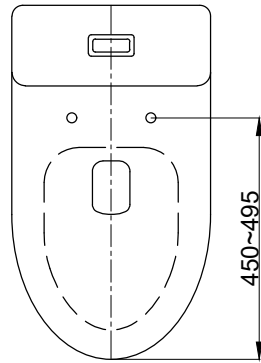

注意事項：

1. 請留意窗架、窗框或鏡櫃等物品，可能導致便座上蓋因碰觸而無法完全開啟。
2. 使用電源為110V、60Hz，請確保使用電源與本產品額定電壓相符合。
3. 給水壓力為0.07Mpa（流動20L/min）~0.8Mpa（靜水壓）{ 0.8~8kgf / cm<sup>2</sup> }，請使用於此範圍內。
4. 電源線長度約為 150cm，請確認插座設置於此長度範圍內；基於安全考量，插座須設置在水不會波及之處。
5. 本公司保留一切有關產品修改或改進產品材料、品質、規格與停產等之權利。

 <b>京典衛浴</b>	最後修改日期	2023年05月11日	製圖	Yuan	比例	1:10	品名	側按型溫水洗淨便座
	備註	頁數	1 / 2	審核	Robin	單位	mm	型號

1. 馬桶安裝尺寸

1-1 安裝孔間的距離

1-2 安裝孔至馬桶最前緣的距離

1-3 安裝孔至馬桶水箱最前緣的距離

2. 空間配置建議

2-1 預留馬桶左右側至牆面的淨空間寬度

(遙控型溫水洗淨便座)

(側按型溫水洗淨便座)

2-2 建議遙控器安裝位置

( )內為建議尺寸

京典衛浴	最後修改日期	2023年05月11日	製圖	Yuan	比例	NTS	品名	溫水洗淨便座-環境配置詳圖
	備註	頁數	2 / 2	審核	Robin	單位	mm	型號