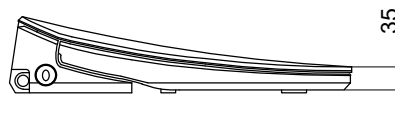

注意事項：

1. 請留意窗架、窗框或鏡櫃等物品，可能導致便座上蓋因碰觸而無法完全開啟。
2. 使用電源為110V、60Hz，請確保使用電源與本產品額定電壓相符合。
3. 給水壓力為0.08Mpa（靜水壓）~0.8Mpa（靜水壓）{ 0.9~8kgf / cm² }，請使用於此範圍內。
4. 電源線長度約為 160cm，請確認插座設置於此長度範圍內；基於安全考量，插座須設置在水不會波及之處。
5. 本公司保留一切有關產品修改或改進產品材料、品質、規格與停產等之權利。

WL

20

建議預留淨空間
(50) 以上

OVO 京典衛浴

最後修改日期

2023年05月11日

製圖

Yuan

Robin

單位

mm

型號

AT700

1. 馬桶安裝尺寸

1-1 安裝孔間的距離

1-2 安裝孔至馬桶最前緣的距離