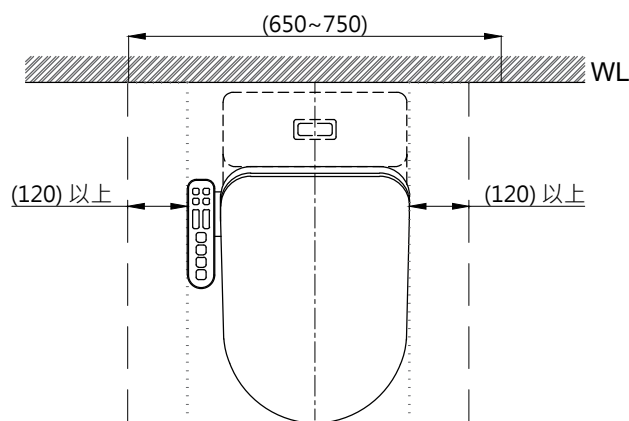

Robin

單位

mm

型號

AT700

1. 馬桶安裝尺寸

1-1 安裝孔間的距離

1-2 安裝孔至馬桶最前緣的距離

1-3 安裝孔至馬桶水箱最前緣的距離

2. 空間配置建議

2-1 預留馬桶左右側至牆面的淨空間寬度

(遙控型溫水洗淨便座)

(側按型溫水洗淨便座)

2-2 建議遙控器安裝位置

()內為建議尺寸

京典衛浴	最後修改日期	2023年05月11日	製圖	Yuan	比例	NTS	品名	溫水洗淨便座-環境配置詳圖
	備註	頁數	2 / 2	審核	Robin	單位	mm	型號