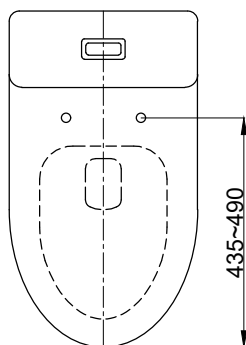

Robin

單位

mm

型號

AT700

1. 馬桶安裝尺寸

1-1 安裝孔間的距離

1-2 安裝孔至馬桶最前緣的距離

1-3 安裝孔至馬桶水箱最前緣的距離

2. 空間配置建議

2-1 預留馬桶左右側至牆面的淨空間寬度

(遙控型溫水洗淨便座)

(側按型溫水洗淨便座)

2-2 建議遙控器安裝位置

()內為建議尺寸

京典衛浴	最後修改日期	2023年05月11日	製圖	Yuan	比例	NTS	品名	溫水洗淨便座-環境配置詳圖
	備註	頁數	2 / 2	審核	Robin	單位	mm	型號