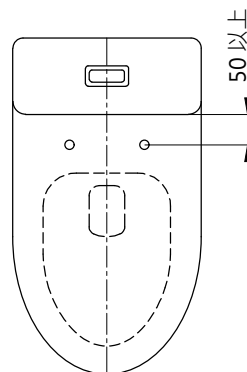

Robin

單位

mm

型號

AT700

1. 馬桶安裝尺寸

1-1 安裝孔間的距離

1-2 安裝孔至馬桶最前緣的距離

1-3 安裝孔至馬桶水箱最前緣的距離

2. 空間配置建議

2-1 預留馬桶左右側至牆面的淨空間寬度

(遙控型溫水洗淨便座)

(側按型溫水洗淨便座)

2-2 建議遙控器安裝位置

()內為建議尺寸

京典衛浴	最後修改日期	2023年05月11日	製圖	Yuan	比例	NTS	品名	溫水洗淨便座-環境配置詳圖
	備註	頁數	2 / 2	審核	Robin	單位	mm	型號