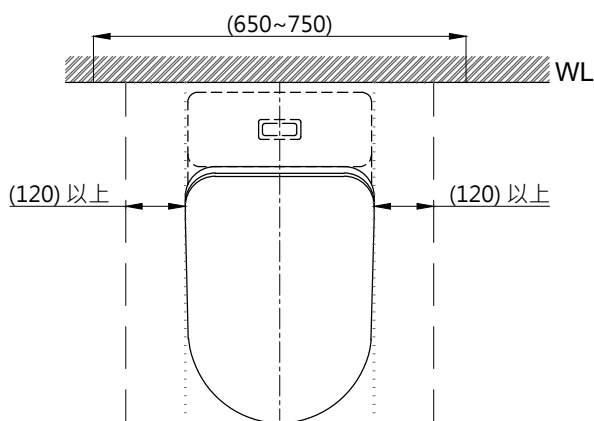

Robin

單位

mm

型號

AT700

1. 馬桶安裝尺寸

1-1 安裝孔間的距離

1-2 安裝孔至馬桶最前緣的距離

1-3 安裝孔至馬桶水箱最前緣的距離

2. 空間配置建議

2-1 預留馬桶左右側至牆面的淨空間寬度

(遙控型溫水洗淨便座)

(側按型溫水洗淨便座)

2-2 建議遙控器安裝位置

()內為建議尺寸

京典衛浴	最後修改日期	2023年05月11日	製圖	Yuan	比例	NTS	品名	溫水洗淨便座-環境配置詳圖
	備註	頁數	2 / 2	審核	Robin	單位	mm	型號