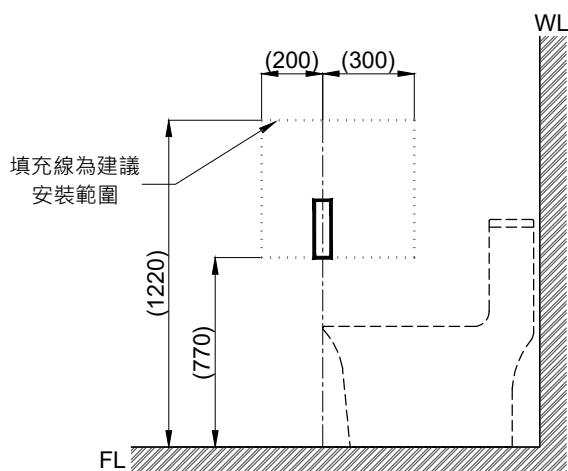

Robin

單位

mm

型號

AT700

1. 馬桶安裝尺寸

1-1 安裝孔間的距離

1-2 安裝孔至馬桶最前緣的距離

1-3 安裝孔至馬桶水箱最前緣的距離

2. 空間配置建議

2-1 預留馬桶左右側至牆面的淨空間寬度

(遙控型溫水洗淨便座)

(側按型溫水洗淨便座)

2-2 建議遙控器安裝位置

()內為建議尺寸

京典衛浴	最後修改日期	2023年05月11日	製圖	Yuan	比例	NTS	品名	溫水洗淨便座-環境配置詳圖
	備註	頁數	2 / 2	審核	Robin	單位	mm	型號