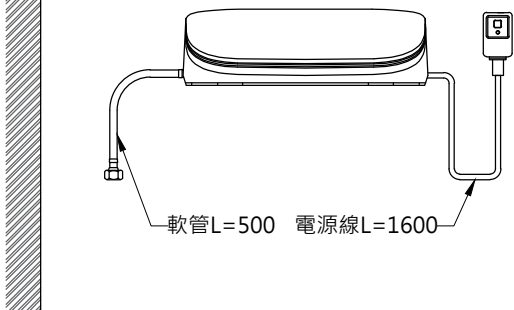

注意事項：

1. 請留意窗架、窗框或鏡櫃等物品，可能導致便座上蓋因碰觸而無法完全開啟。
2. 使用電源為110V、60Hz，請確保使用電源與本產品額定電壓相符合。
3. 給水壓力為0.08Mpa（靜水壓）~0.8Mpa（靜水壓）{ 0.9~8kgf / cm² }，請使用於此範圍內。
4. 電源線長度約為 160cm，請確認插座設置於此長度範圍內；基於安全考量，插座須設置在水不會波及之處。
5. 本公司保留一切有關產品修改或改進產品材料、品質、規格與停產等之權利。

WL

20

建議預留淨空間
(50) 以上

OVO 京典衛浴

最後修改日期

2023年05月11日

製圖

Yuan

Robin

單位

mm

型號

AT700

1. 馬桶安裝尺寸

1-1 安裝孔間的距離

1-2 安裝孔至馬桶最前緣的距離