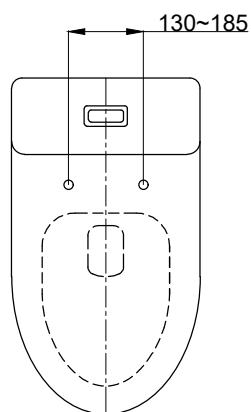

Robin

單位

mm

型號

AT700

1. 馬桶安裝尺寸

1-1 安裝孔間的距離

1-2 安裝孔至馬桶最前緣的距離

1-3 安裝孔至馬桶水箱最前緣的距離

2. 空間配置建議

2-1 預留馬桶左右側至牆面的淨空間寬度

(遙控型溫水洗淨便座)

(側按型溫水洗淨便座)

2-2 建議遙控器安裝位置

()內為建議尺寸

京典衛浴	最後修改日期	2023年05月11日	製圖	Yuan	比例	NTS	品名	溫水洗淨便座-環境配置詳圖
	備註	頁數	2 / 2	審核	Robin	單位	mm	型號