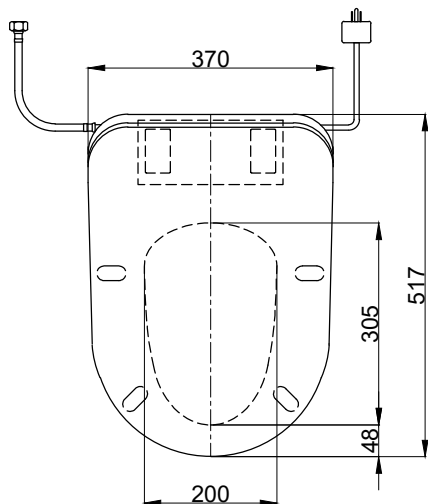

注意事項：

1. 請留意窗架、窗框或鏡櫃等物品，可能導致便座上蓋因碰觸而無法完全開啟。
2. 使用電源為110V、60Hz，請確保使用電源與本產品額定電壓相符合。
3. 給水壓力為0.08Mpa（靜水壓）~0.8Mpa（靜水壓）{ 0.9~8kgf / cm² }，請使用於此範圍內。
4. 電源線長度約為 160cm，請確認插座設置於此長度範圍內；基於安全考量，插座須設置在水不會波及之處。
5. 本公司保留一切有關產品修改或改進產品材料、品質、規格與停產等之權利。

WL

20

建議預留淨空間
(50) 以上

OVO 京典衛浴

最後修改日期

2023年05月11日

製圖

Yuan

Robin

單位

mm

型號

AT700

1. 馬桶安裝尺寸

1-1 安裝孔間的距離

1-2 安裝孔至馬桶最前緣的距離

1-3 安裝孔至馬桶水箱最前緣的距離

2. 空間配置建議

2-1 預留馬桶左右側至牆面的淨空間寬度

(遙控型溫水洗淨便座)

(側按型溫水洗淨便座)

2-2 建議遙控器安裝位置

()內為建議尺寸

京典衛浴	最後修改日期	2023年05月11日	製圖	Yuan	比例	NTS	品名	溫水洗淨便座-環境配置詳圖
	備註	頁數	2 / 2	審核	Robin	單位	mm	型號