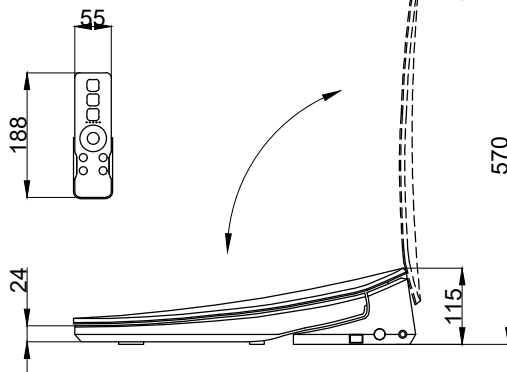

注意事項：

1. 請留意窗架、窗框或鏡櫃等物品，可能導致便座上蓋因碰觸而無法完全開啟。
2. 使用電源為110V、60Hz，請確保使用電源與本產品額定電壓相符合。
3. 給水壓力為0.08Mpa（靜水壓）~0.8Mpa（靜水壓）{ 0.9~8kgf / cm² }，請使用於此範圍內。
4. 電源線長度約為 160cm，請確認插座設置於此長度範圍內；基於安全考量，插座須設置在水不會波及之處。
5. 本公司保留一切有關產品修改或改進產品材料、品質、規格與停產等之權利。

WL

20

建議預留淨空間
(50) 以上

OVO 京典衛浴

最後修改日期

2023年05月11日

製圖

Yuan

Robin

單位

mm

型號

AT700

1. 馬桶安裝尺寸

1-1 安裝孔間的距離

1-2 安裝孔至馬桶最前緣的距離

1-3 安裝孔至馬桶水箱最前緣的距離

2. 空間配置建議

2-1 預留馬桶左右側至牆面的淨空間寬度

(遙控型溫水洗淨便座)

(側按型溫水洗淨便座)

2-2 建議遙控器安裝位置

()內為建議尺寸

京典衛浴	最後修改日期	2023年05月11日	製圖	Yuan	比例	NTS	品名	溫水洗淨便座-環境配置詳圖
	備註	頁數	2 / 2	審核	Robin	單位	mm	型號