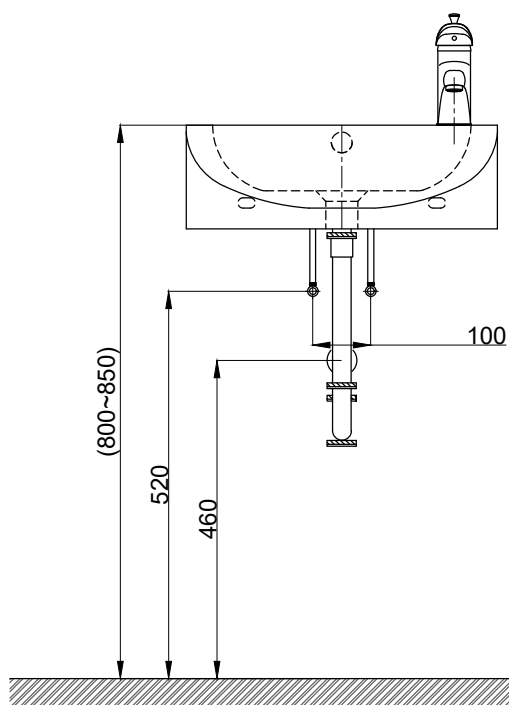

注意事項：

1. 請勿使用酸、鹼清潔劑清潔產品。
2. 依 CNS 國家標準瓷器尺寸許可差為正負 5%，最大不超過 2.5cm。
3. 產品顏色及樣式均以實品為準，若有更改，恕不另行通知。
4. 本公司保留一切有關產品修改或改進產品材料、品質、規格與停產等之權利。

( )內為建議尺寸

最後修改日期	2020年11月26日	製圖	Robin	比例	1:10	品名	壁掛單孔臉盆+臉盆單孔龍頭
備註		審核	Chia	單位	mm	型號	L3406SR+F8050