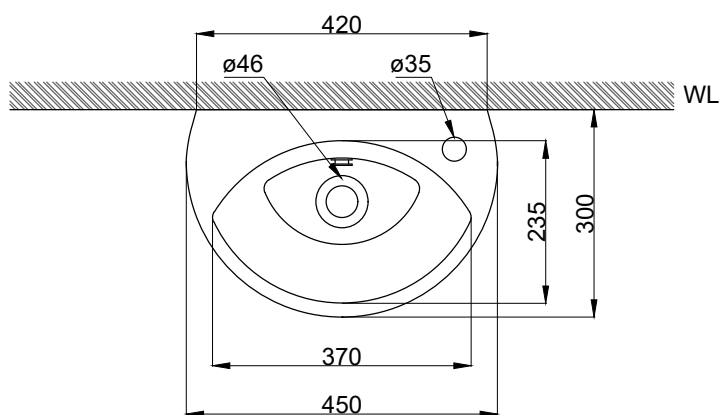

注意事項：

1. 請勿使用酸、鹼清潔劑清潔產品。
2. 依 CNS 國家標準瓷器尺寸許可差為正負 5%，最大不超過 2.5cm。
3. 產品顏色及樣式均以實品為準，若有更改，恕不另行通知。
4. 本公司保留一切有關產品修改或改進產品材料、品質、規格與停產等之權利。

( )內為建議尺寸

最後修改日期	2020年11月26日	製圖	Robin	比例	1:10	品名	壁掛單孔臉盆+臉盆單孔龍頭
備註		審核	Chia	單位	mm	型號	L3406SR+F8050