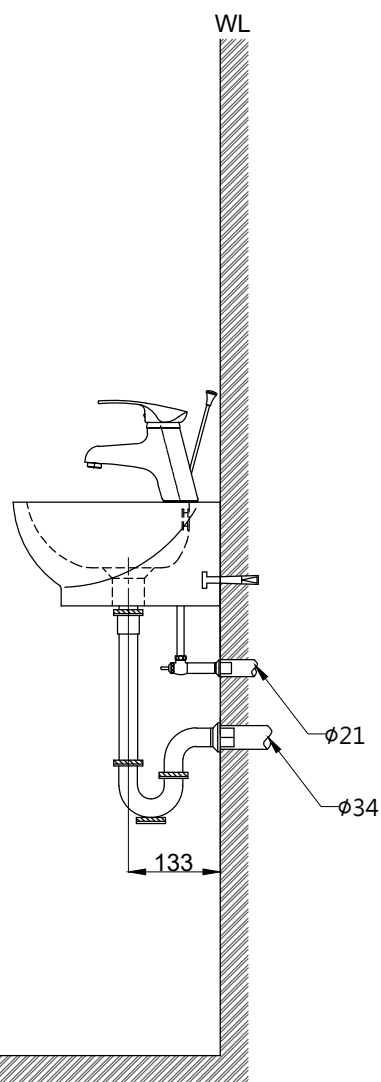

注意事項：

1. 請勿使用酸、鹼清潔劑清潔產品。
2. 依 CNS 國家標準瓷器尺寸許可差為正負 5%，最大不超過 2.5cm。
3. 產品顏色及樣式均以實品為準，若有更改，恕不另行通知。
4. 本公司保留一切有關產品修改或改進產品材料、品質、規格與停產等之權利。

( )內為建議尺寸

最後修改日期	2020年11月26日	製圖	Robin	比例	1:10	品名	壁掛單孔臉盆+臉盆單孔龍頭
備註		審核	Chia	單位	mm	型號	L3406SR+F8050