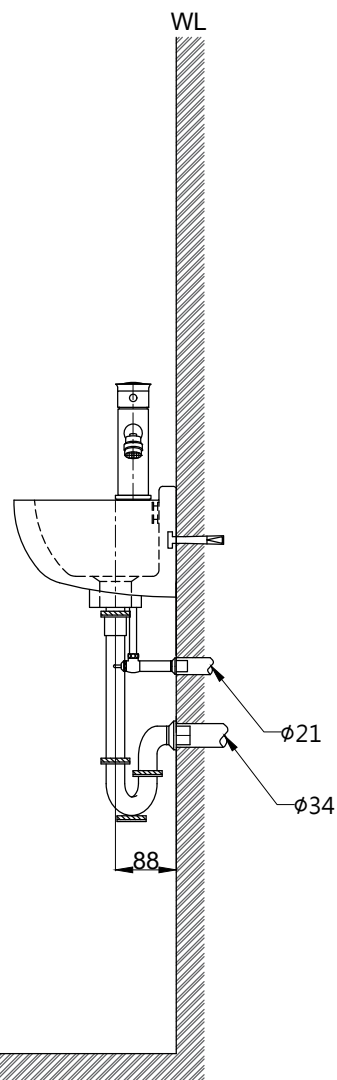

注意事項：

1. 請勿使用酸、鹼清潔劑清潔產品。
2. 依 CNS 國家標準瓷器尺寸許可差為正負 5%，最大不超過 2.5cm。
3. 產品顏色及樣式均以實品為準，若有更改，恕不另行通知。
4. 本公司保留一切有關產品修改或改進產品材料、品質、規格與停產等之權利。

( )內為建議尺寸

**ovo** 京典衛浴

最後修改日期	2020年11月27日	製圖	Robin	比例	1:10	品名	壁掛單孔臉盆+臉盆單孔龍頭
備註		審核	Chia	單位	mm	型號	L3502SL+F8002