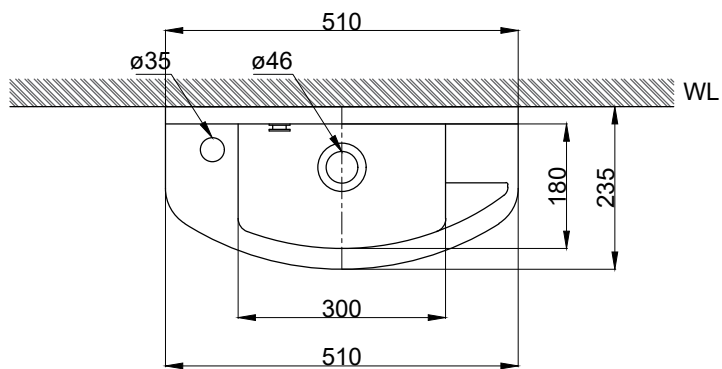

注意事項：

1. 請勿使用酸、鹼清潔劑清潔產品。
2. 依 CNS 國家標準瓷器尺寸許可差為正負 5%，最大不超過 2.5cm。
3. 產品顏色及樣式均以實品為準，若有更改，恕不另行通知。
4. 本公司保留一切有關產品修改或改進產品材料、品質、規格與停產等之權利。

( )內為建議尺寸

**ovo** 京典衛浴

最後修改日期	2020年11月27日	製圖	Robin	比例	1:10	品名	壁掛單孔臉盆+臉盆單孔龍頭
備註		審核	Chia	單位	mm	型號	L3502SL+F8002