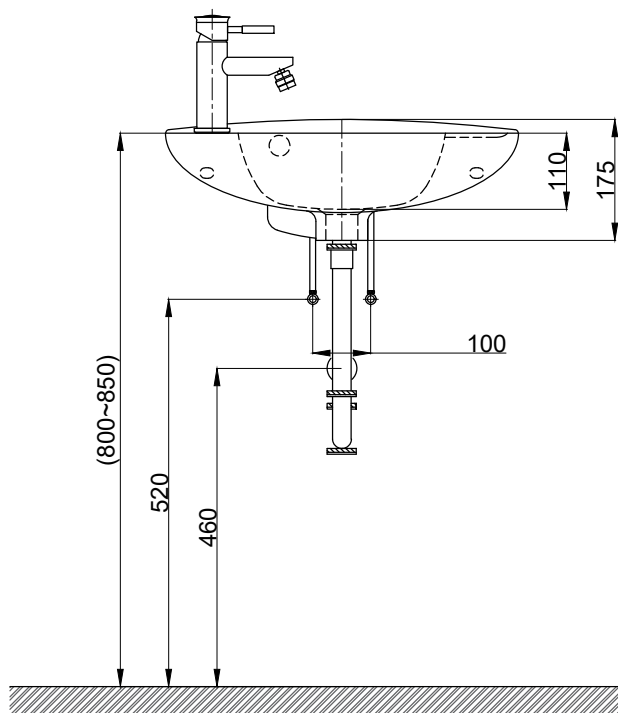

注意事項：

1. 請勿使用酸、鹼清潔劑清潔產品。
2. 依 CNS 國家標準瓷器尺寸許可差為正負 5%，最大不超過 2.5cm。
3. 產品顏色及樣式均以實品為準，若有更改，恕不另行通知。
4. 本公司保留一切有關產品修改或改進產品材料、品質、規格與停產等之權利。

( )內為建議尺寸

**ovo** 京典衛浴

最後修改日期	2020年11月27日	製圖	Robin	比例	1:10	品名	壁掛單孔臉盆+臉盆單孔龍頭
備註		審核	Chia	單位	mm	型號	L3502SL+F8002