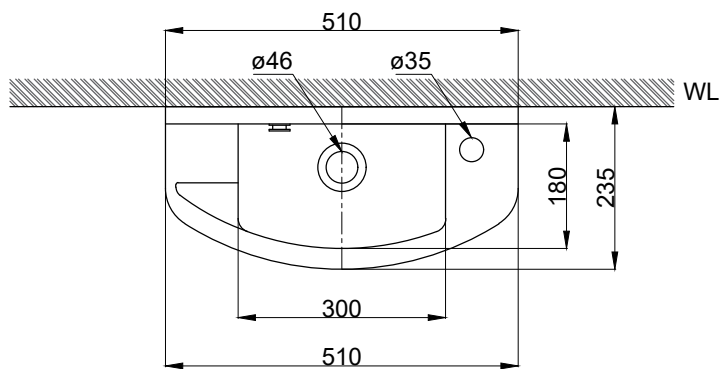

注意事項：

1. 請勿使用酸、鹼清潔劑清潔產品。
2. 依 CNS 國家標準瓷器尺寸許可差為正負 5%，最大不超過 2.5cm。
3. 產品顏色及樣式均以實品為準，若有更改，恕不另行通知。
4. 本公司保留一切有關產品修改或改進產品材料、品質、規格與停產等之權利。

()內為建議尺寸

ovo 京典衛浴

最後修改日期	2020年11月27日	製圖	Robin	比例	1:10	品名	壁掛單孔臉盆+臉盆單孔龍頭
備註		審核	Chia	單位	mm	型號	L3502SR+F8037