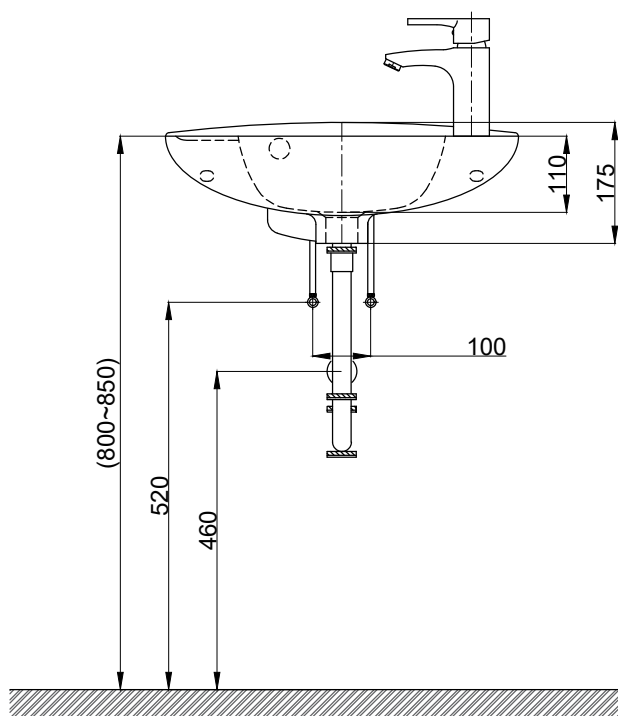

注意事項：

1. 請勿使用酸、鹼清潔劑清潔產品。
2. 依 CNS 國家標準瓷器尺寸許可差為正負 5%，最大不超過 2.5cm。
3. 產品顏色及樣式均以實品為準，若有更改，恕不另行通知。
4. 本公司保留一切有關產品修改或改進產品材料、品質、規格與停產等之權利。

()內為建議尺寸

ovo 京典衛浴

最後修改日期	2020年11月27日	製圖	Robin	比例	1:10	品名	壁掛單孔臉盆+臉盆單孔龍頭
備註		審核	Chia	單位	mm	型號	L3502SR+F8037