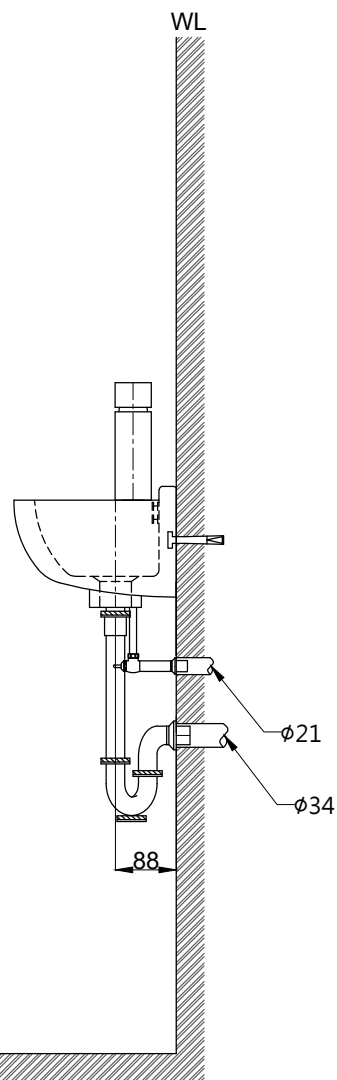

注意事項：

1. 請勿使用酸、鹼清潔劑清潔產品。
2. 依 CNS 國家標準瓷器尺寸許可差為正負 5%，最大不超過 2.5cm。
3. 產品顏色及樣式均以實品為準，若有更改，恕不另行通知。
4. 本公司保留一切有關產品修改或改進產品材料、品質、規格與停產等之權利。

()內為建議尺寸

ovo 京典衛浴

最後修改日期	2020年11月27日	製圖	Robin	比例	1:10	品名	壁掛單孔臉盆+臉盆單孔龍頭
備註		審核	Chia	單位	mm	型號	L3502SR+F8037