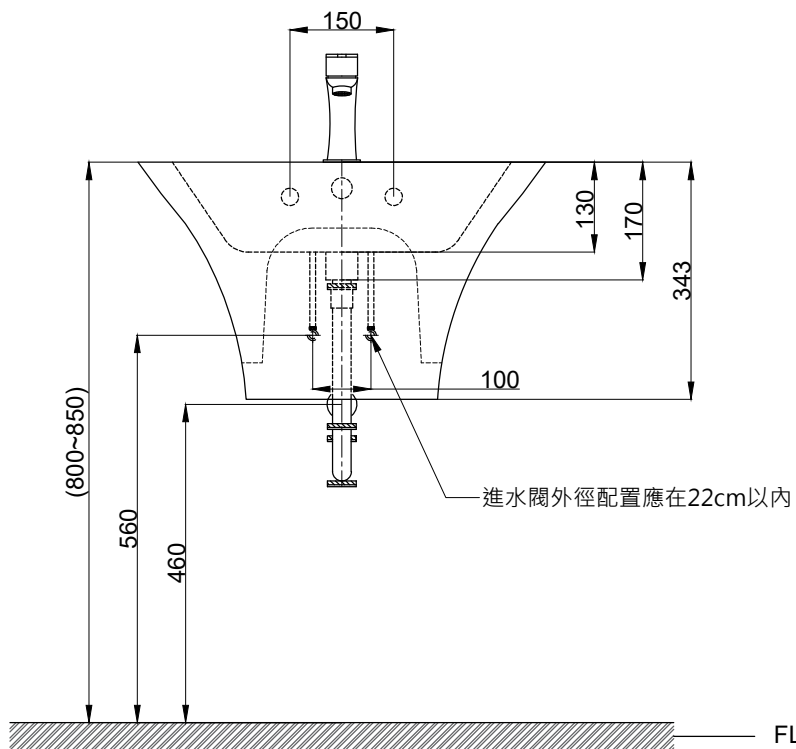

注意事項：

1. 請勿使用酸、鹼清潔劑清潔產品。
2. 依 CNS 國家標準瓷器尺寸許可差為正負 5%，最大不超過 2.5cm。
3. 產品顏色及樣式均以實品為準，若有更改，恕不另行通知。
4. 本公司保留一切有關產品修改或改進產品材料、品質、規格與停產等之權利。

安裝現場進水閥外徑配置應在22cm以內

**OVO** 京典衛浴

最後修改日期	2020年08月26日	製圖	Robin	比例	1:10	品名	壁掛一體型臉盆+臉盆單孔龍頭
備註		審核	Chia	單位	mm	型號	L1503+F8064