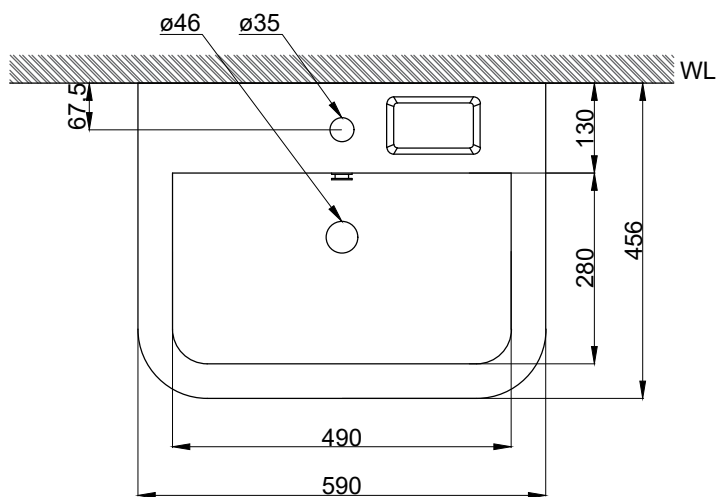

注意事項：

1. 請勿使用酸、鹼清潔劑清潔產品。
2. 依 CNS 國家標準瓷器尺寸許可差為正負 5%，最大不超過 2.5cm。
3. 產品顏色及樣式均以實品為準，若有更改，恕不另行通知。
4. 本公司保留一切有關產品修改或改進產品材料、品質、規格與停產等之權利。

安裝現場進水閥外徑配置應在22cm以內

**OVO** 京典衛浴

最後修改日期	2020年08月26日	製圖	Robin	比例	1:10	品名	壁掛一體型臉盆+臉盆單孔龍頭
備註		審核	Chia	單位	mm	型號	L1503+F8064