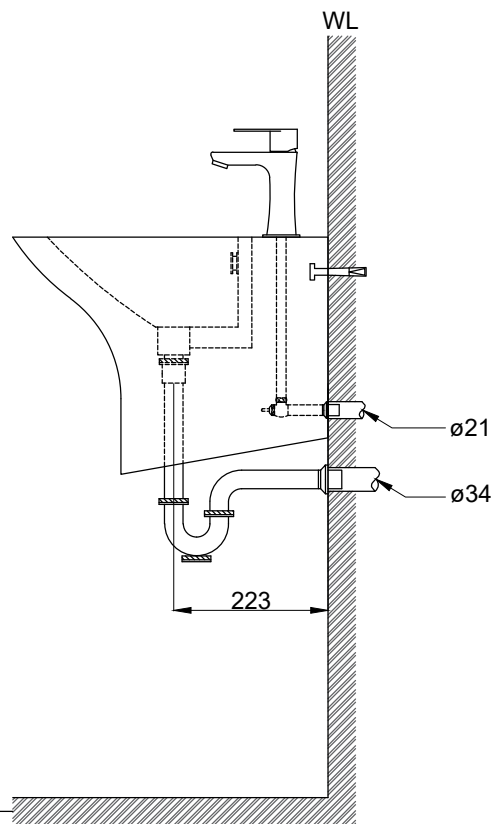

注意事項：

1. 請勿使用酸、鹼清潔劑清潔產品。
2. 依 CNS 國家標準瓷器尺寸許可差為正負 5%，最大不超過 2.5cm。
3. 產品顏色及樣式均以實品為準，若有更改，恕不另行通知。
4. 本公司保留一切有關產品修改或改進產品材料、品質、規格與停產等之權利。

安裝現場進水閥外徑配置應在22cm以內

**OVO** 京典衛浴

最後修改日期	2020年08月26日	製圖	Robin	比例	1:10	品名	壁掛一體型臉盆+臉盆單孔龍頭
備註		審核	Chia	單位	mm	型號	L1503+F8064