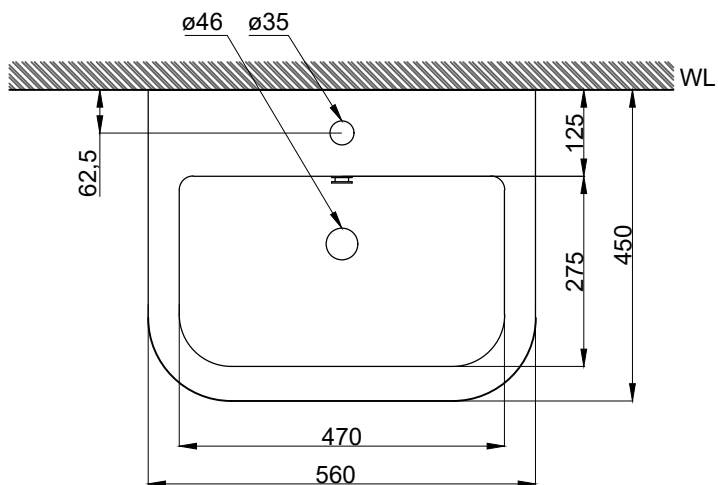

注意事項：

1. 請勿使用酸、鹼清潔劑清潔產品。
2. 依 CNS 國家標準瓷器尺寸許可差為正負 5%，最大不超過 2.5cm。
3. 產品顏色及樣式均以實品為準，若有更改，恕不另行通知。
4. 本公司保留一切有關產品修改或改進產品材料、品質、規格與停產等之權利。

安裝現場進水閥外徑配置應在23.5cm以內

OVO 京典衛浴

最後修改日期	2020年08月26日	製圖	Robin	比例	1:10	品名	壁掛一體型臉盆+臉盆單孔龍頭
備註		審核	Chia	單位	mm	型號	L1504+F8037