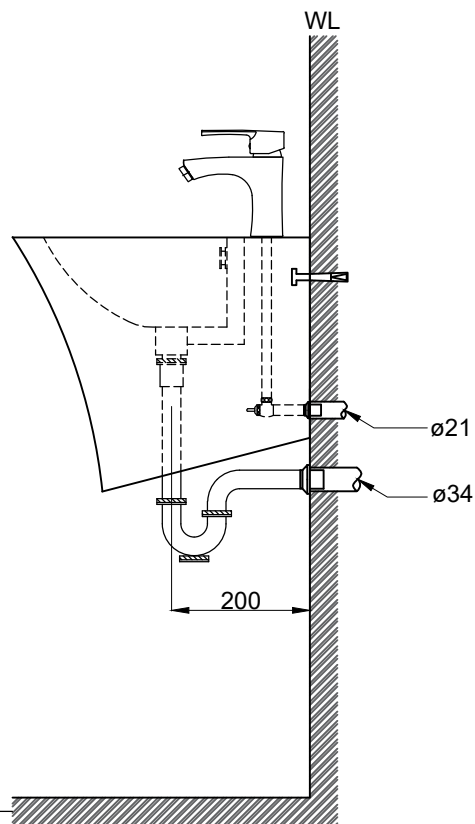

注意事項：

1. 請勿使用酸、鹼清潔劑清潔產品。
2. 依 CNS 國家標準瓷器尺寸許可差為正負 5%，最大不超過 2.5cm。
3. 產品顏色及樣式均以實品為準，若有更改，恕不另行通知。
4. 本公司保留一切有關產品修改或改進產品材料、品質、規格與停產等之權利。

安裝現場進水閥外徑配置應在23.5cm以內

OVO 京典衛浴

最後修改日期	2020年08月26日	製圖	Robin	比例	1:10	品名	壁掛一體型臉盆+臉盆單孔龍頭
備註		審核	Chia	單位	mm	型號	L1504+F8037