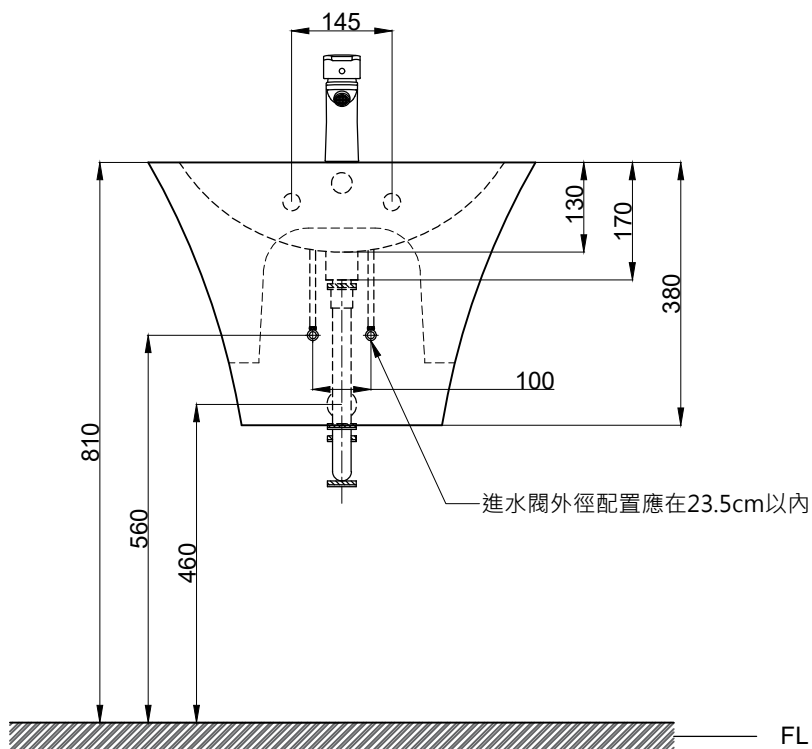

注意事項：

1. 請勿使用酸、鹼清潔劑清潔產品。
2. 依 CNS 國家標準瓷器尺寸許可差為正負 5%，最大不超過 2.5cm。
3. 產品顏色及樣式均以實品為準，若有更改，恕不另行通知。
4. 本公司保留一切有關產品修改或改進產品材料、品質、規格與停產等之權利。

安裝現場進水閥外徑配置應在23.5cm以內

OVO 京典衛浴

最後修改日期	2020年08月26日	製圖	Robin	比例	1:10	品名	壁掛一體型臉盆+臉盆單孔龍頭
備註		審核	Chia	單位	mm	型號	L1504+F8037