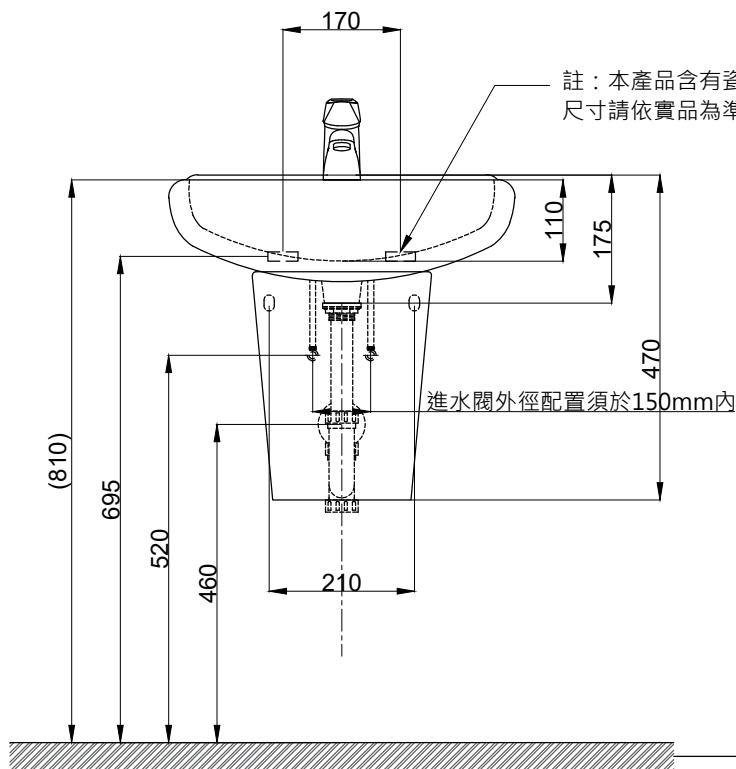

注意事項：

1. 請勿使用酸、鹼清潔劑清潔產品。
2. 依 CNS 國家標準瓷器尺寸許可差為正負 5%，最大不超過 2.5cm。
3. 產品顏色及樣式均以實品為準，若有更改，恕不另行通知。
4. 本公司保留一切有關產品修改或改進產品材料、品質、規格與停產等之權利。

()內為建議尺寸
安裝現場進水閥外徑配置應於150mm內

ovo 京典衛浴

最後修改日期	2021年09月15日	製圖	Robin	比例	1:10	品名	壁掛單孔臉盆+臉盆短腳 +臉盆單孔龍頭
備註		審核	Chia	單位	mm	型號	L3508S+P3011+F8050