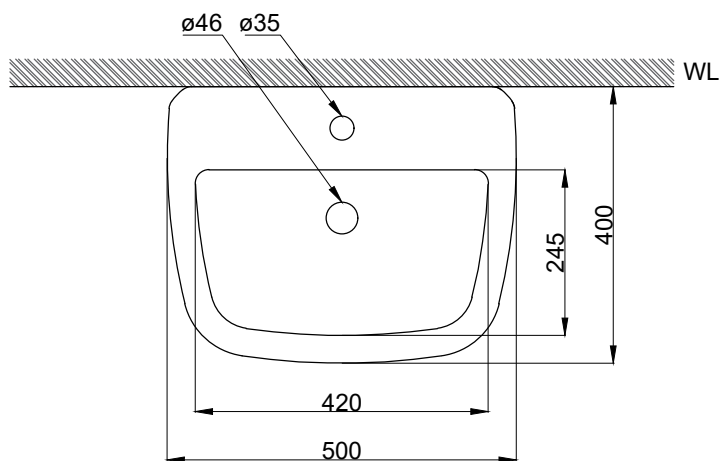

注意事項：

1. 請勿使用酸、鹼清潔劑清潔產品。
2. 依 CNS 國家標準瓷器尺寸許可差為正負 5%，最大不超過 2.5cm。
3. 產品顏色及樣式均以實品為準，若有更改，恕不另行通知。
4. 本公司保留一切有關產品修改或改進產品材料、品質、規格與停產等之權利。

()內為建議尺寸
安裝現場進水閥外徑配置應於150mm內

ovo 京典衛浴

最後修改日期	2021年09月15日	製圖	Robin	比例	1:10	品名	壁掛單孔臉盆+臉盆短腳 +臉盆單孔龍頭
備註		審核	Chia	單位	mm	型號	L3508S+P3011+F8050