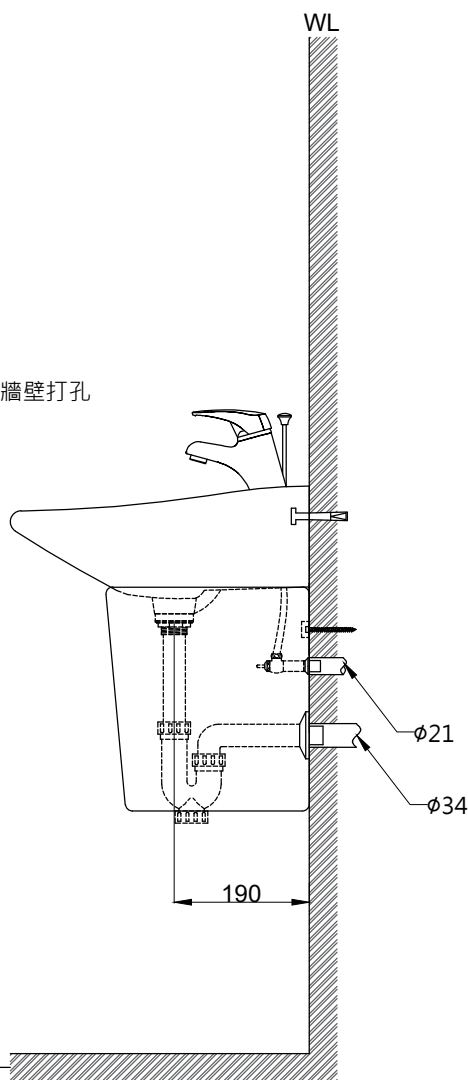

注意事項：

1. 請勿使用酸、鹼清潔劑清潔產品。
2. 依 CNS 國家標準瓷器尺寸許可差為正負 5%，最大不超過 2.5cm。
3. 產品顏色及樣式均以實品為準，若有更改，恕不另行通知。
4. 本公司保留一切有關產品修改或改進產品材料、品質、規格與停產等之權利。

()內為建議尺寸
安裝現場進水閥外徑配置應於150mm內

ovo 京典衛浴

最後修改日期	2021年09月15日	製圖	Robin	比例	1:10	品名	壁掛單孔臉盆+臉盆短腳 +臉盆單孔龍頭
備註		審核	Chia	單位	mm	型號	L3508S+P3011+F8050