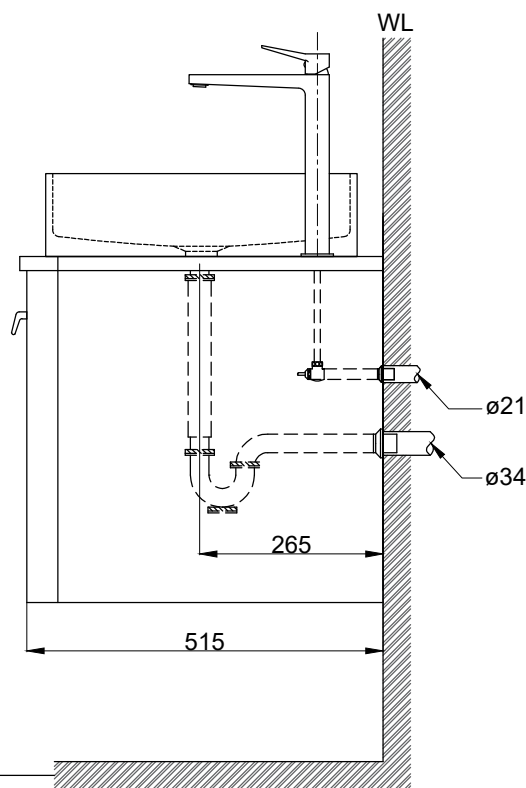

注意事項：

1. 浴櫃式瓷盆須配浴櫃一起安裝，且須安裝於乾溼分離的乾空間，以避免浴櫃受潮。
2. 依 CNS 國家標準瓷器尺寸許可差為正負 5%，最大不超過 2.5cm。
3. 產品顏色及樣式均以實品為準，若有更改，恕不另行通知。
4. 本公司保留一切有關產品修改或改進產品材料、品質、規格與停產等之權利。

容水量約11.5L  
( )內為建議尺寸

**ovo** 京典衛浴

最後修改日期	2021年08月05日	製圖	Robin	比例	1:10	品名	檯面式臉盆+實心發泡板檯面
備註		審核	Chia	單位	mm	型號	馥郁歐蕾浴櫃+臉盆加高單孔龍頭 L6080+WO13-60S +H60-5+F8280L