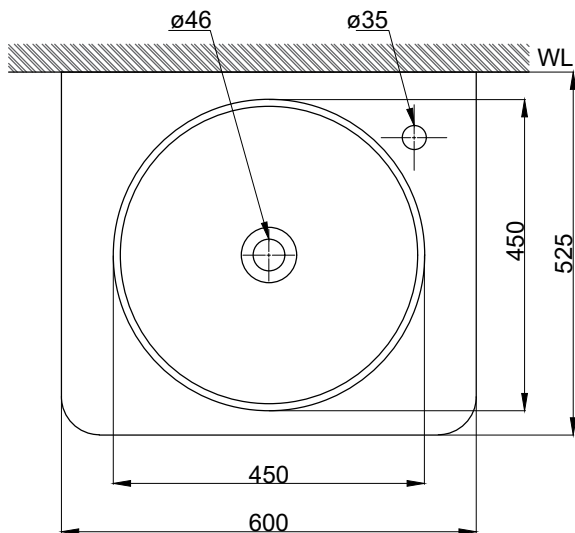

注意事項：

1. 浴櫃式瓷盆須配浴櫃一起安裝，且須安裝於乾溼分離的乾空間，以避免浴櫃受潮。
2. 依 CNS 國家標準瓷器尺寸許可差為正負 5%，最大不超過 2.5cm。
3. 產品顏色及樣式均以實品為準，若有更改，恕不另行通知。
4. 本公司保留一切有關產品修改或改進產品材料、品質、規格與停產等之權利。

容水量約11.5L  
( )內為建議尺寸

**ovo** 京典衛浴

最後修改日期	2021年08月05日	製圖	Robin	比例	1:10	品名	檯面式臉盆+實心發泡板檯面
備註		審核	Chia	單位	mm	型號	馥郁歐蕾浴櫃+臉盆加高單孔龍頭 L6080+WO13-60S +H60-5+F8280L