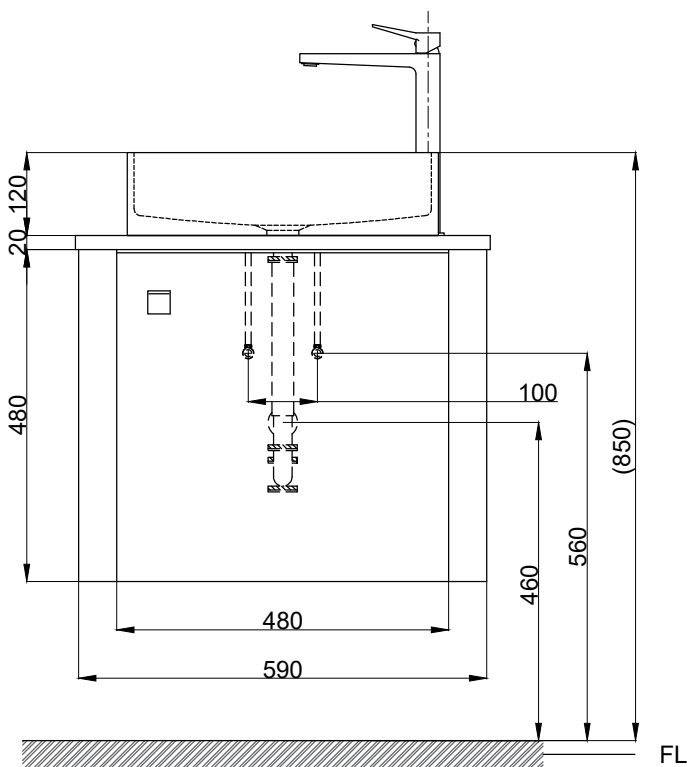

注意事項：

1. 浴櫃式瓷盆須配浴櫃一起安裝，且須安裝於乾溼分離的乾空間，以避免浴櫃受潮。
2. 依 CNS 國家標準瓷器尺寸許可差為正負 5%，最大不超過 2.5cm。
3. 產品顏色及樣式均以實品為準，若有更改，恕不另行通知。
4. 本公司保留一切有關產品修改或改進產品材料、品質、規格與停產等之權利。

容水量約11.5L  
( )內為建議尺寸

**ovo** 京典衛浴

最後修改日期	2021年08月05日	製圖	Robin	比例	1:10	品名	檯面式臉盆+實心發泡板檯面
備註		審核	Chia	單位	mm	型號	馥郁歐蕾浴櫃+臉盆加高單孔龍頭 L6080+WO13-60S +H60-5+F8280L