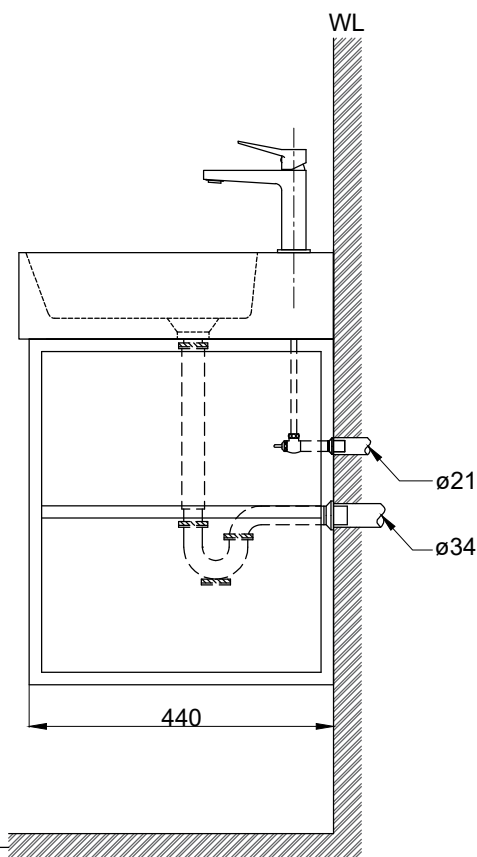

注意事項：

1. 請勿使用酸、鹼清潔劑清潔產品。
2. 依 CNS 國家標準瓷器尺寸許可差為正負 5%，最大不超過 2.5cm。
3. 產品顏色及樣式均以實品為準，若有更改，恕不另行通知。
4. 本公司保留一切有關產品修改或改進產品材料、品質、規格與停產等之權利。

容水量約15L
()內為建議尺寸

ovo 京典衛浴

最後修改日期	2021年11月01日	製圖	Robin	比例	1:10	品名	檯面式臉盆盆櫃組+臉盆單孔龍頭
備註		審核	Chia	單位	mm	型號	L6480S+H6411-2B+F8280