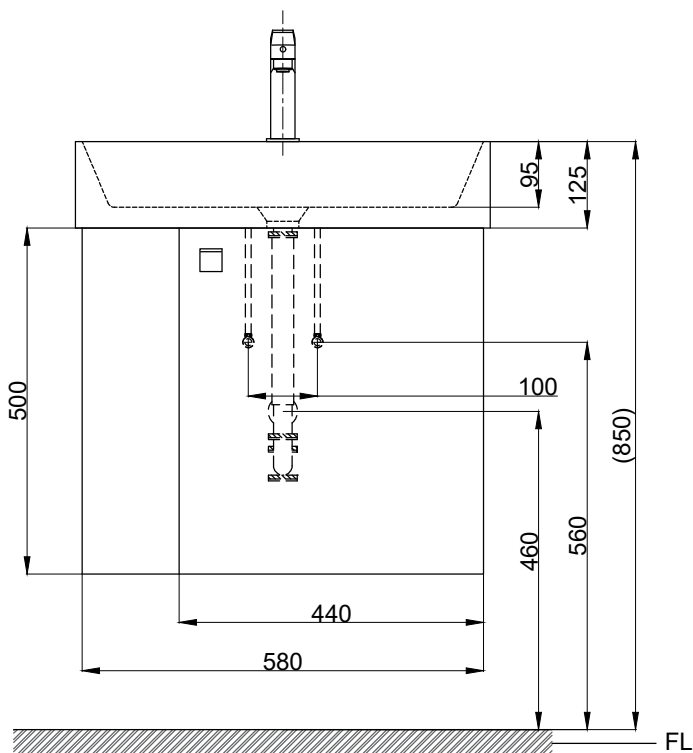

注意事項：

1. 請勿使用酸、鹼清潔劑清潔產品。
2. 依 CNS 國家標準瓷器尺寸許可差為正負 5%，最大不超過 2.5cm。
3. 產品顏色及樣式均以實品為準，若有更改，恕不另行通知。
4. 本公司保留一切有關產品修改或改進產品材料、品質、規格與停產等之權利。

容水量約15L
()內為建議尺寸

ovo 京典衛浴

最後修改日期	2021年11月01日	製圖	Robin	比例	1:10	品名	檯面式臉盆盆櫃組+臉盆單孔龍頭
備註		審核	Chia	單位	mm	型號	L6480S+H6411-2B+F8280