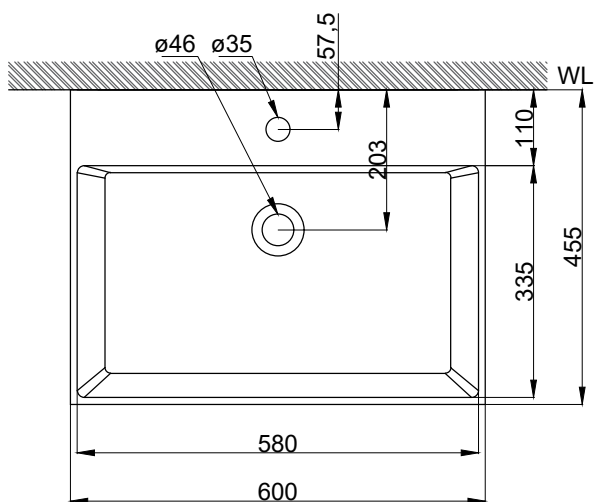

注意事項：

1. 請勿使用酸、鹼清潔劑清潔產品。
2. 依 CNS 國家標準瓷器尺寸許可差為正負 5%，最大不超過 2.5cm。
3. 產品顏色及樣式均以實品為準，若有更改，恕不另行通知。
4. 本公司保留一切有關產品修改或改進產品材料、品質、規格與停產等之權利。

容水量約15L
()內為建議尺寸

ovo 京典衛浴

最後修改日期	2021年11月01日	製圖	Robin	比例	1:10	品名	檯面式臉盆盆櫃組+臉盆單孔龍頭
備註		審核	Chia	單位	mm	型號	L6480S+H6411-2B+F8280