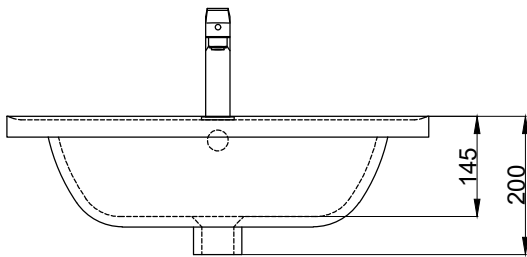

注意事項：

1. 請勿使用酸、鹼清潔劑清潔產品。
2. 依 CNS 國家標準瓷器尺寸許可差為正負 5%，最大不超過 2.5cm。
3. 產品顏色及樣式均以實品為準，若有更改，恕不另行通知。
4. 本公司保留一切有關產品修改或改進產品材料、品質、規格與停產等之權利。

容水量約12L

ovo 京典衛浴

最後修改日期	2021年08月19日	製圖	Robin	比例	1:10	品名	浴槽式瓷盆+臉盆單孔龍頭
備註		審核	Chia	單位	mm	型號	L8610+F8057