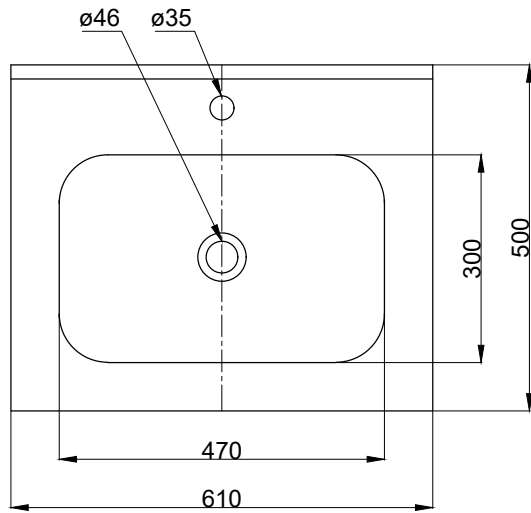

注意事項：

1. 請勿使用酸、鹼清潔劑清潔產品。
2. 依 CNS 國家標準瓷器尺寸許可差為正負 5%，最大不超過 2.5cm。
3. 產品顏色及樣式均以實品為準，若有更改，恕不另行通知。
4. 本公司保留一切有關產品修改或改進產品材料、品質、規格與停產等之權利。

容水量約12L

ovo 京典衛浴

最後修改日期	2021年08月19日	製圖	Robin	比例	1:10	品名	浴槽式瓷盆+臉盆單孔龍頭
備註		審核	Chia	單位	mm	型號	L8610+F8057