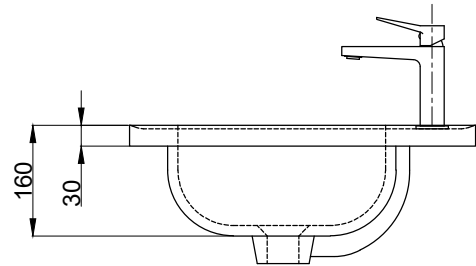

注意事項：

1. 請勿使用酸、鹼清潔劑清潔產品。
2. 依 CNS 國家標準瓷器尺寸許可差為正負 5%，最大不超過 2.5cm。
3. 產品顏色及樣式均以實品為準，若有更改，恕不另行通知。
4. 本公司保留一切有關產品修改或改進產品材料、品質、規格與停產等之權利。

容水量約12L

ovo 京典衛浴

最後修改日期	2021年08月19日	製圖	Robin	比例	1:10	品名	浴槽式瓷盆+臉盆單孔龍頭
備註		審核	Chia	單位	mm	型號	L8610+F8057