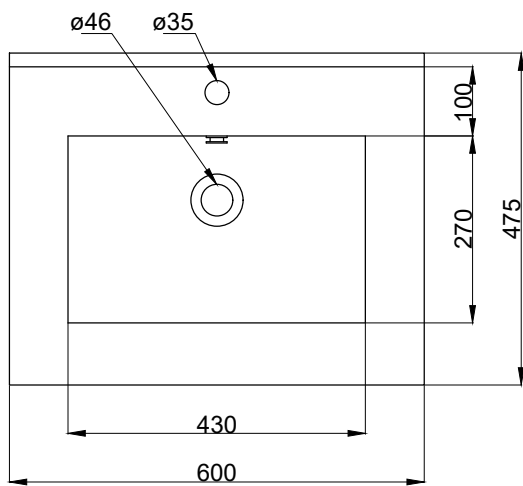

注意事項：

1. 請勿使用酸、鹼清潔劑清潔產品。
2. 依 CNS 國家標準瓷器尺寸許可差為正負 5%，最大不超過 2.5cm。
3. 產品顏色及樣式均以實品為準，若有更改，恕不另行通知。
4. 本公司保留一切有關產品修改或改進產品材料、品質、規格與停產等之權利。

容水量約7L

**ovo** 京典衛浴

最後修改日期	2020年07月08日	製圖	Robin	比例	1:10	品名	浴櫃式臉盆+臉盆單孔龍頭
備註		審核	Chia	單位	mm	型號	L8680+F8080