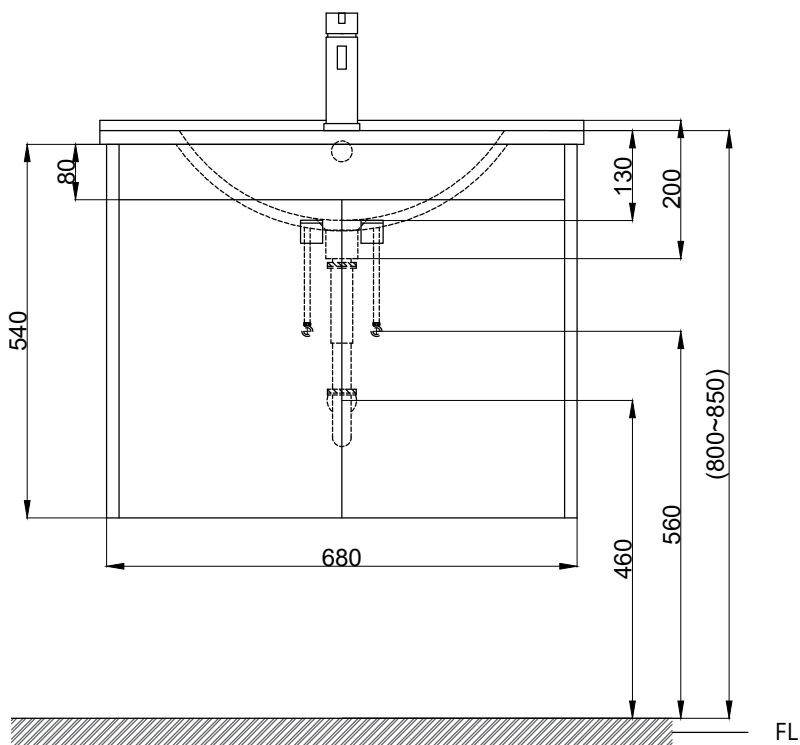

注意事項：

1. 請勿使用酸、鹼清潔劑清潔產品。
2. 依 CNS 國家標準瓷器尺寸許可差為正負 5%，最大不超過 2.5cm。
3. 產品顏色及樣式均以實品為準，若有更改，恕不另行通知。
4. 本公司保留一切有關產品修改或改進產品材料、品質、規格與停產等之權利。

容量約8L
()內為建議尺寸

ovo 京典衛浴

最後修改日期	2022年01月03日	製圖	Robin	比例	1:10	品名	盆槽組+臉盆單孔龍頭
備註		審核	Chia	單位	mm	型號	L8711+H8780-5+F8080