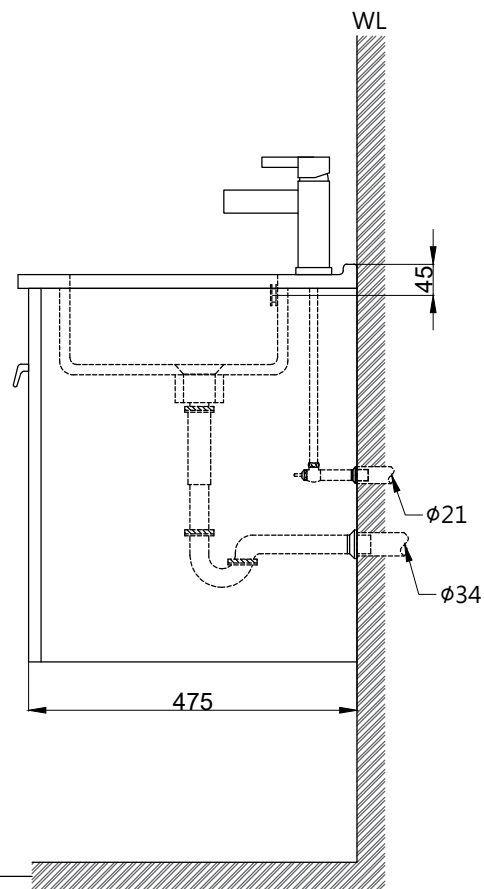

注意事項：

1. 請勿使用酸、鹼清潔劑清潔產品。
2. 依 CNS 國家標準瓷器尺寸許可差為正負 5%，最大不超過 2.5cm。
3. 產品顏色及樣式均以實品為準，若有更改，恕不另行通知。
4. 本公司保留一切有關產品修改或改進產品材料、品質、規格與停產等之權利。

容量約8L
()內為建議尺寸

ovo 京典衛浴

最後修改日期	2022年01月03日	製圖	Robin	比例	1:10	品名	盆槽組+臉盆單孔龍頭
備註		審核	Chia	單位	mm	型號	L8711+H8780-5+F8080