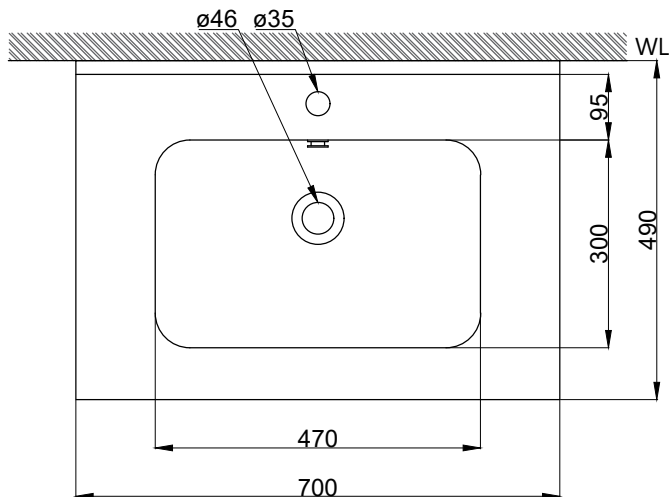

注意事項：

1. 請勿使用酸、鹼清潔劑清潔產品。
2. 依 CNS 國家標準瓷器尺寸許可差為正負 5%，最大不超過 2.5cm。
3. 產品顏色及樣式均以實品為準，若有更改，恕不另行通知。
4. 本公司保留一切有關產品修改或改進產品材料、品質、規格與停產等之權利。

容量約8L
()內為建議尺寸

ovo 京典衛浴

最後修改日期	2022年01月03日	製圖	Robin	比例	1:10	品名	盆槽組+臉盆單孔龍頭
備註		審核	Chia	單位	mm	型號	L8711+H8780-5+F8080