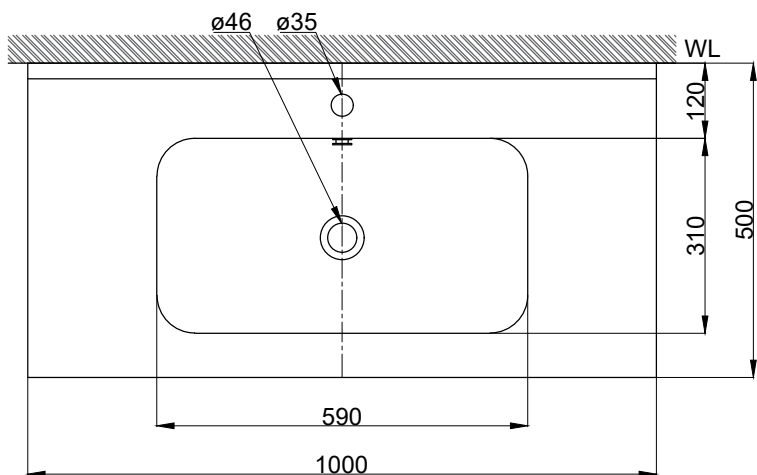

注意事項：

1. 浴櫃式瓷盆須配浴櫃一起安裝，且須安裝於乾溼分離的乾空間，以避免浴櫃受潮。
2. 依 CNS 國家標準瓷器尺寸許可差為正負 5%，最大不超過 2.5cm。
3. 產品顏色及樣式均以實品為準，若有更改，恕不另行通知。
4. 本公司保留一切有關產品修改或改進產品材料、品質、規格與停產等之權利。

容水量約13.5L  
( )內為建議尺寸

ovo 京典衛浴

最後修改日期	2021年08月03日	製圖	Robin	比例	1:11	品名	盆櫃組+臉盆單孔龍頭
備註		審核	Chia	單位	mm	型號	L8110+H8110-5+F8044