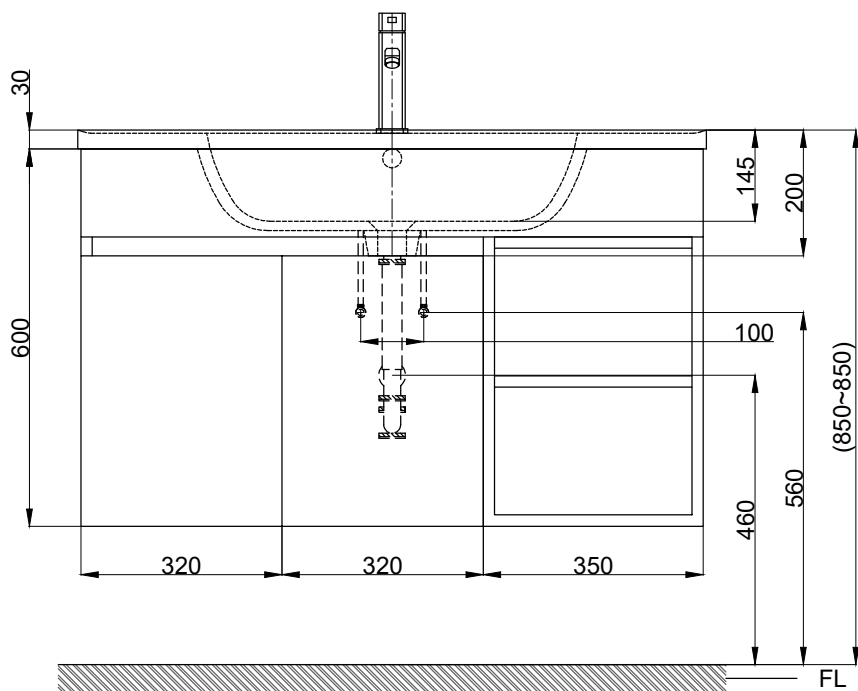

注意事項：

1. 浴櫃式瓷盆須配浴櫃一起安裝，且須安裝於乾溼分離的乾空間，以避免浴櫃受潮。
2. 依 CNS 國家標準瓷器尺寸許可差為正負 5%，最大不超過 2.5cm。
3. 產品顏色及樣式均以實品為準，若有更改，恕不另行通知。
4. 本公司保留一切有關產品修改或改進產品材料、品質、規格與停產等之權利。

容水量約13.5L  
( )內為建議尺寸

ovo 京典衛浴

最後修改日期	2021年08月03日	製圖	Robin	比例	1:11	品名	盆櫃組+臉盆單孔龍頭
備註		審核	Chia	單位	mm	型號	L8110+H8110-5+F8044