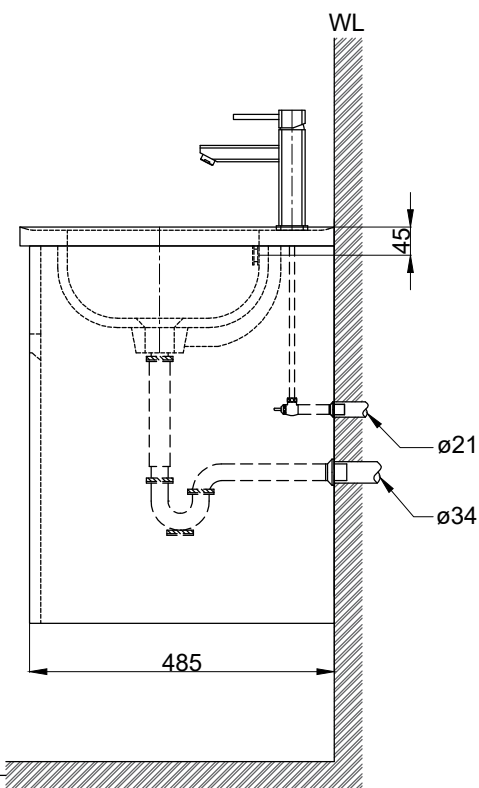

注意事項：

1. 浴櫃式瓷盆須配浴櫃一起安裝，且須安裝於乾溼分離的乾空間，以避免浴櫃受潮。
2. 依 CNS 國家標準瓷器尺寸許可差為正負 5%，最大不超過 2.5cm。
3. 產品顏色及樣式均以實品為準，若有更改，恕不另行通知。
4. 本公司保留一切有關產品修改或改進產品材料、品質、規格與停產等之權利。

容水量約13.5L  
( )內為建議尺寸

ovo 京典衛浴

最後修改日期	2021年08月03日	製圖	Robin	比例	1:11	品名	盆櫃組+臉盆單孔龍頭
備註		審核	Chia	單位	mm	型號	L8110+H8110-5+F8044