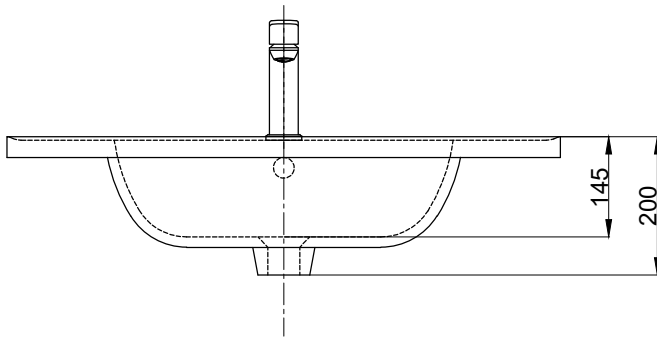

注意事項：

1. 請勿使用酸、鹼清潔劑清潔產品。
2. 依 CNS 國家標準瓷器尺寸許可差為正負 5%，最大不超過 2.5cm。
3. 產品顏色及樣式均以實品為準，若有更改，恕不另行通知。
4. 本公司保留一切有關產品修改或改進產品材料、品質、規格與停產等之權利。

容水量約12L

ovo 京典衛浴

最後修改日期	2021年08月20日	製圖	Robin	比例	1:10	品名	浴槽式瓷盆+臉盆單孔龍頭
備註		審核	Chia	單位	mm	型號	L8810+F8056