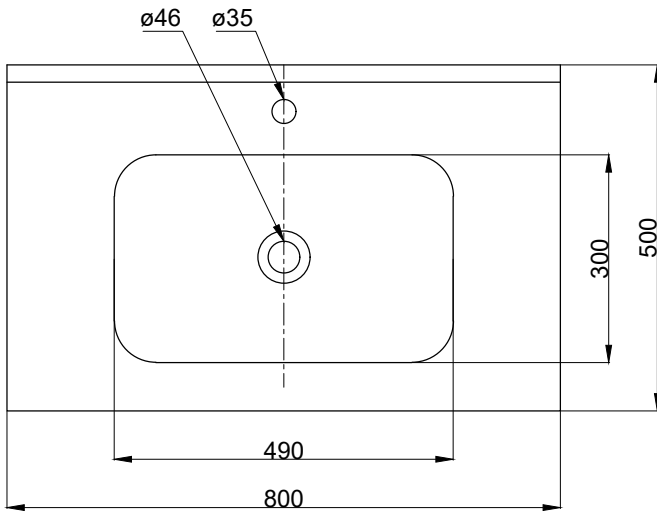

注意事項：

1. 請勿使用酸、鹼清潔劑清潔產品。
2. 依 CNS 國家標準瓷器尺寸許可差為正負 5%，最大不超過 2.5cm。
3. 產品顏色及樣式均以實品為準，若有更改，恕不另行通知。
4. 本公司保留一切有關產品修改或改進產品材料、品質、規格與停產等之權利。

容水量約12L

ovo 京典衛浴

最後修改日期	2021年08月20日	製圖	Robin	比例	1:10	品名	浴槽式瓷盆+臉盆單孔龍頭
備註		審核	Chia	單位	mm	型號	L8810+F8056