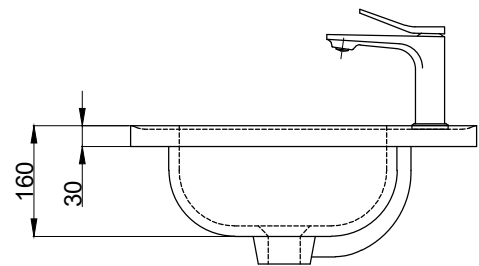

注意事項：

1. 請勿使用酸、鹼清潔劑清潔產品。
2. 依 CNS 國家標準瓷器尺寸許可差為正負 5%，最大不超過 2.5cm。
3. 產品顏色及樣式均以實品為準，若有更改，恕不另行通知。
4. 本公司保留一切有關產品修改或改進產品材料、品質、規格與停產等之權利。

容水量約12L

ovo 京典衛浴

最後修改日期	2021年08月20日	製圖	Robin	比例	1:10	品名	浴槽式瓷盆+臉盆單孔龍頭
備註		審核	Chia	單位	mm	型號	L8810+F8056