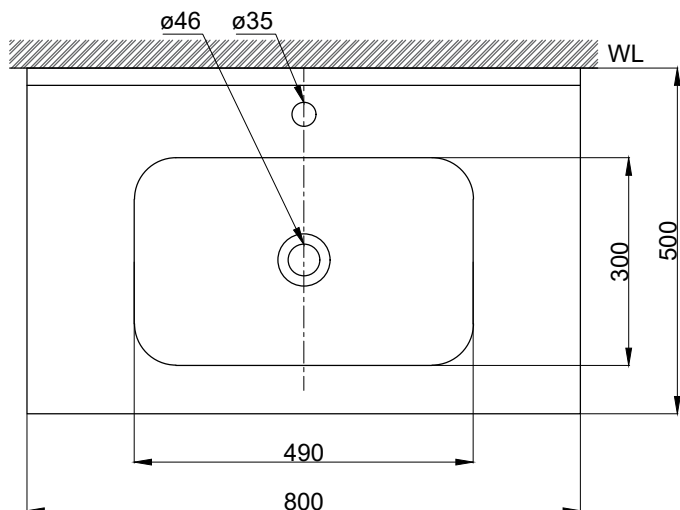

注意事項：

1. 請勿使用酸、鹼清潔劑清潔產品。
2. 依 CNS 國家標準瓷器尺寸許可差為正負 5%，最大不超過 2.5cm。
3. 產品顏色及樣式均以實品為準，若有更改，恕不另行通知。
4. 本公司保留一切有關產品修改或改進產品材料、品質、規格與停產等之權利。

容水量約12L
()內為建議尺寸

最後修改日期	2021年08月20日	製圖	Robin	比例	1:10	品名	盆槽組+臉盆單孔龍頭
備註		審核	Chia	單位	mm	型號	L8810+H8811-1+F8056