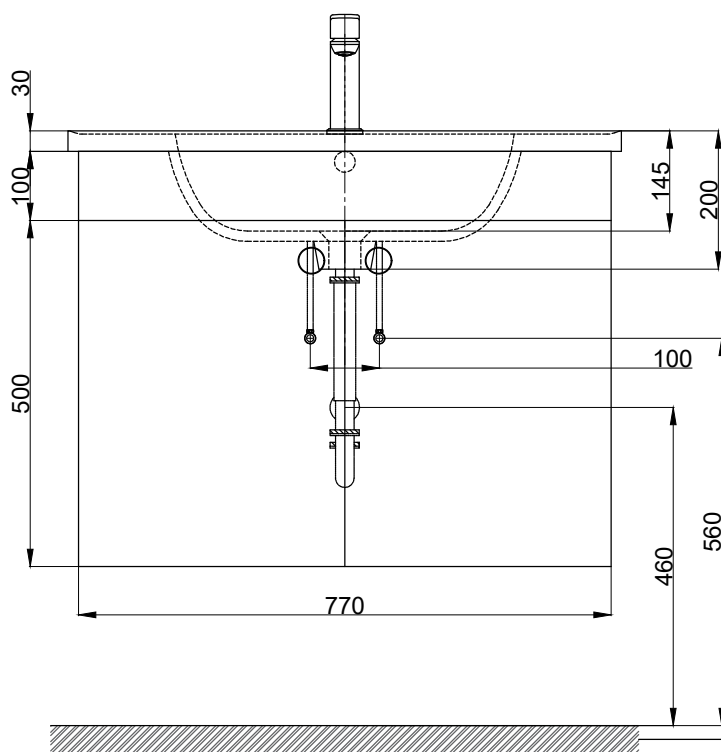

注意事項：

1. 請勿使用酸、鹼清潔劑清潔產品。
2. 依 CNS 國家標準瓷器尺寸許可差為正負 5%，最大不超過 2.5cm。
3. 產品顏色及樣式均以實品為準，若有更改，恕不另行通知。
4. 本公司保留一切有關產品修改或改進產品材料、品質、規格與停產等之權利。

容水量約12L
()內為建議尺寸

最後修改日期	2021年08月20日	製圖	Robin	比例	1:10	品名	盆槽組+臉盆單孔龍頭
備註		審核	Chia	單位	mm	型號	L8810+H8811-1+F8056