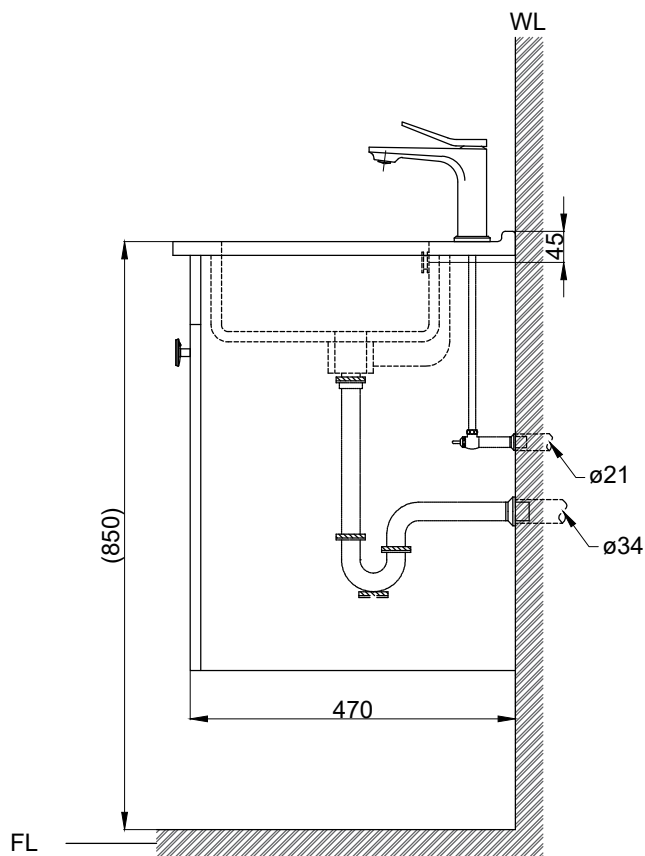

注意事項：

1. 請勿使用酸、鹼清潔劑清潔產品。
2. 依 CNS 國家標準瓷器尺寸許可差為正負 5%，最大不超過 2.5cm。
3. 產品顏色及樣式均以實品為準，若有更改，恕不另行通知。
4. 本公司保留一切有關產品修改或改進產品材料、品質、規格與停產等之權利。

容水量約12L
()內為建議尺寸

最後修改日期	2021年08月20日	製圖	Robin	比例	1:10	品名	盆槽組+臉盆單孔龍頭
備註		審核	Chia	單位	mm	型號	L8810+H8811-1+F8056