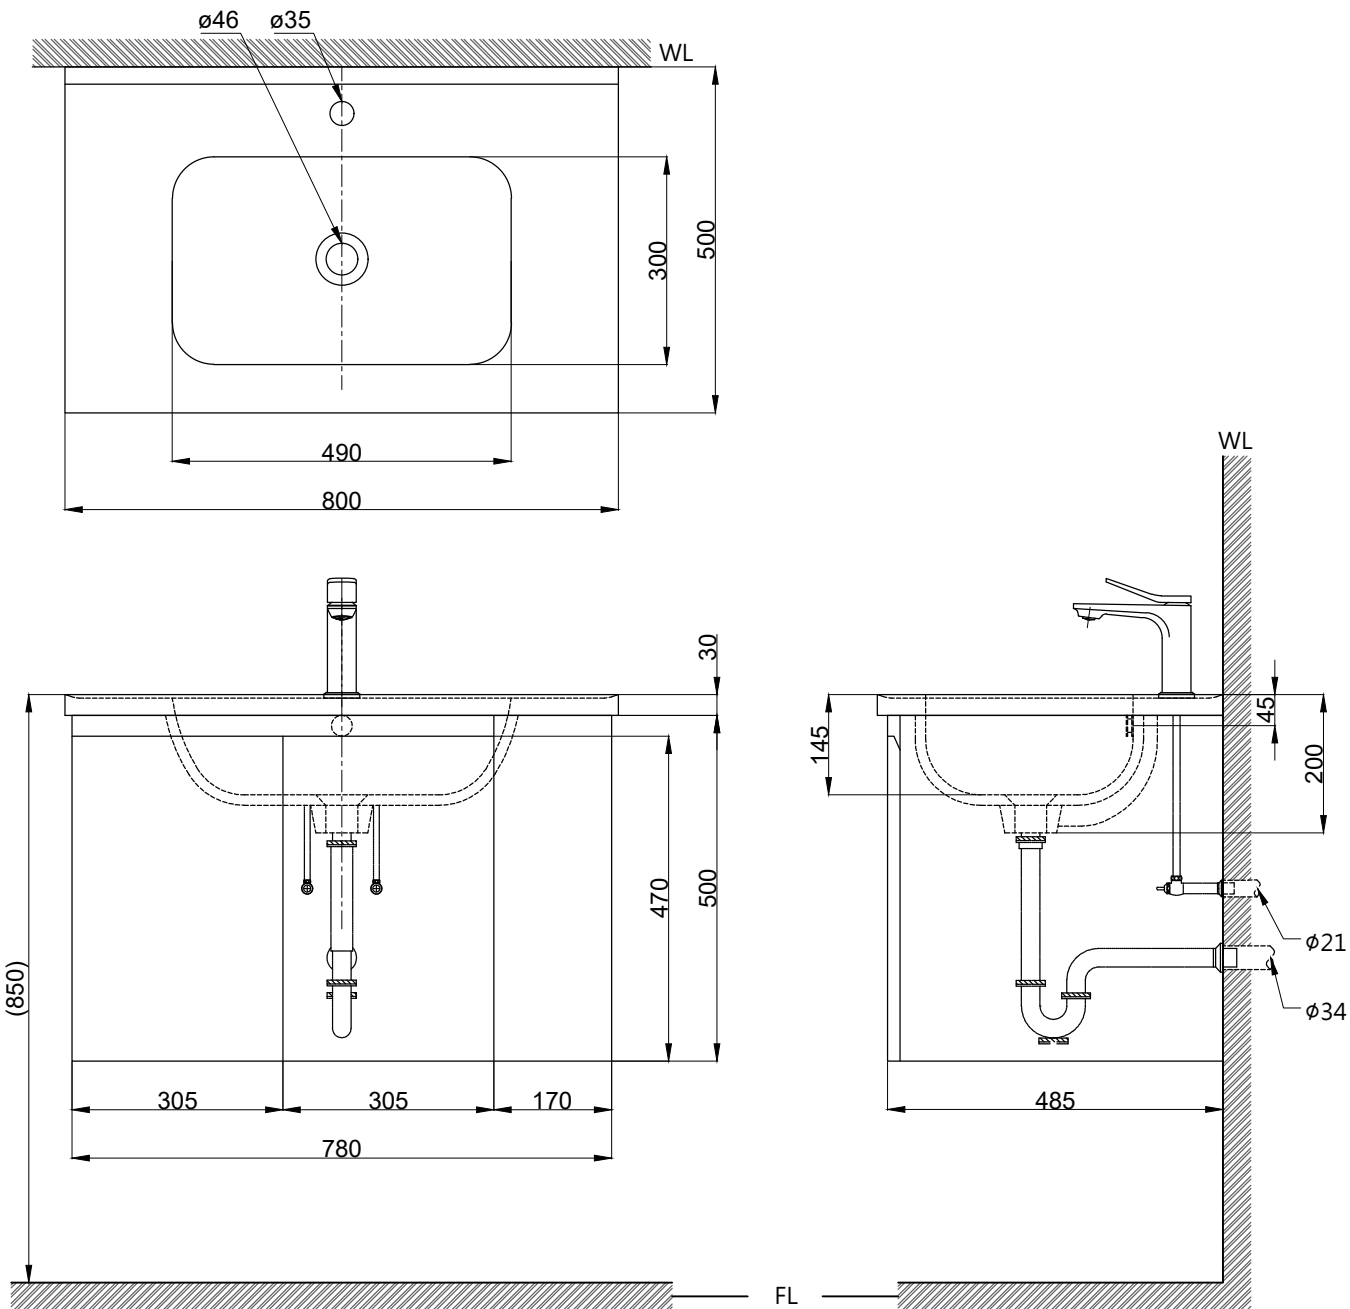

注意事項：

1. 請勿使用酸、鹼清潔劑清潔產品。
2. 依 CNS 國家標準瓷器尺寸許可差為正負 5%，最大不超過 2.5cm。
3. 產品顏色及樣式均以實品為準，若有更改，恕不另行通知。
4. 本公司保留一切有關產品修改或改進產品材料、品質、規格與停產等之權利。

容量約12L
()內為建議尺寸

 京典衛浴	最後修改日期	2021年08月24日	製圖	Robin	比例	1:10	品名	盆槽組+臉盆單孔龍頭
	備註		審核	Chia	單位	mm	型號	L8810+H8811-5A+F8056