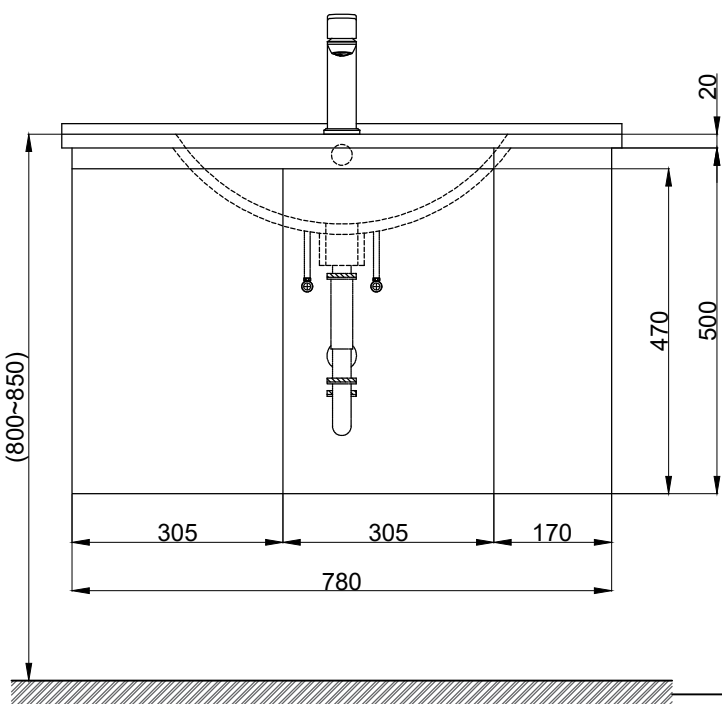

注意事項：

1. 請勿使用酸、鹼清潔劑清潔產品。
2. 依 CNS 國家標準瓷器尺寸許可差為正負 5%，最大不超過 2.5cm。
3. 產品顏色及樣式均以實品為準，若有更改，恕不另行通知。
4. 本公司保留一切有關產品修改或改進產品材料、品質、規格與停產等之權利。

容量約8L  
( )內為建議尺寸

**ovo** 京典衛浴

最後修改日期	2020年09月10日	製圖	Robin	比例	1:10	品名	盆櫃組+臉盆單孔龍頭
備註		審核	Chia	單位	mm	型號	L8811+H8811-5A+F8056