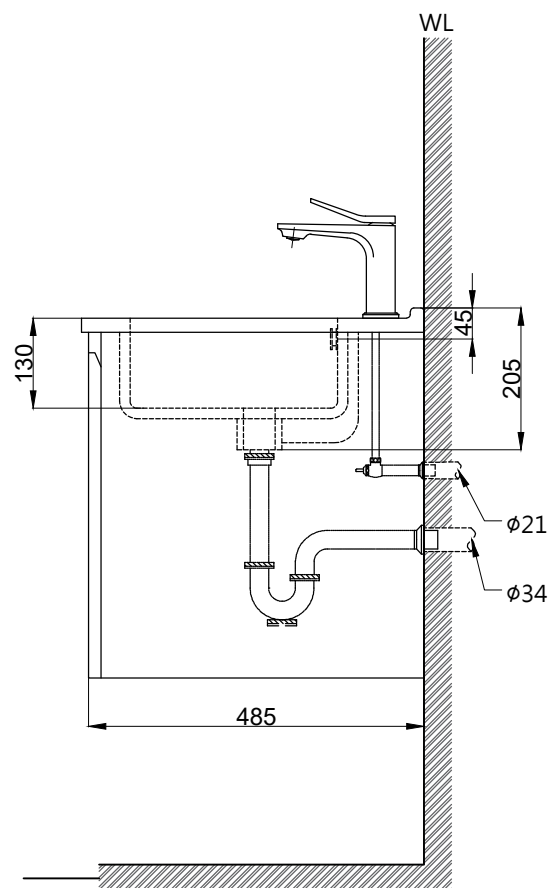

注意事項：

1. 請勿使用酸、鹼清潔劑清潔產品。
2. 依 CNS 國家標準瓷器尺寸許可差為正負 5%，最大不超過 2.5cm。
3. 產品顏色及樣式均以實品為準，若有更改，恕不另行通知。
4. 本公司保留一切有關產品修改或改進產品材料、品質、規格與停產等之權利。

容量約8L  
( )內為建議尺寸

**ovo** 京典衛浴

最後修改日期	2020年09月10日	製圖	Robin	比例	1:10	品名	盆櫃組+臉盆單孔龍頭
備註		審核	Chia	單位	mm	型號	L8811+H8811-5A+F8056