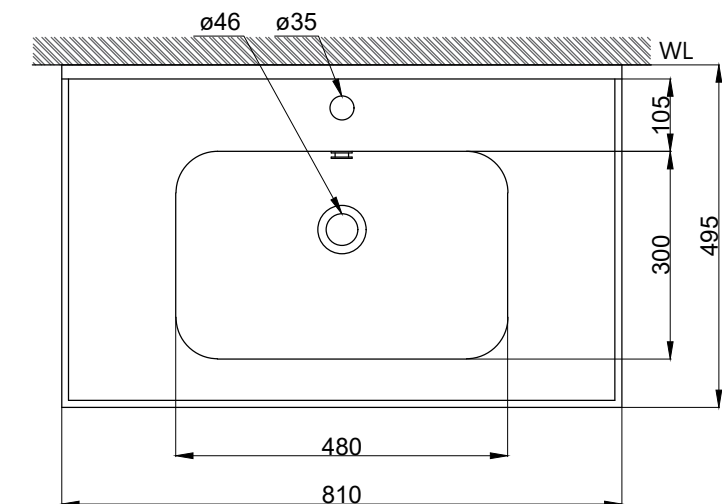

注意事項：

1. 請勿使用酸、鹼清潔劑清潔產品。
2. 依 CNS 國家標準瓷器尺寸許可差為正負 5%，最大不超過 2.5cm。
3. 產品顏色及樣式均以實品為準，若有更改，恕不另行通知。
4. 本公司保留一切有關產品修改或改進產品材料、品質、規格與停產等之權利。

容量約8L  
( )內為建議尺寸

**ovo** 京典衛浴

最後修改日期	2020年09月10日	製圖	Robin	比例	1:10	品名	盆櫃組+臉盆單孔龍頭
備註		審核	Chia	單位	mm	型號	L8811+H8811-5A+F8056