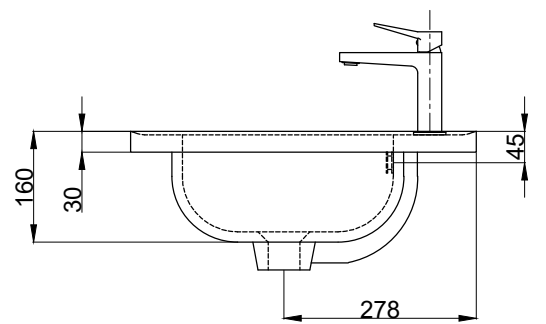

注意事項：

1. 請勿使用酸、鹼清潔劑清潔產品。
2. 依 CNS 國家標準瓷器尺寸許可差為正負 5%，最大不超過 2.5cm。
3. 產品顏色及樣式均以實品為準，若有更改，恕不另行通知。
4. 本公司保留一切有關產品修改或改進產品材料、品質、規格與停產等之權利。

容水量約13L

最後修改日期	2021年10月07日	製圖	Robin	比例	1:10	品名	浴槽式瓷盆+臉盆單孔龍頭
備註		審核	Chia	單位	mm	型號	L8910+F8057