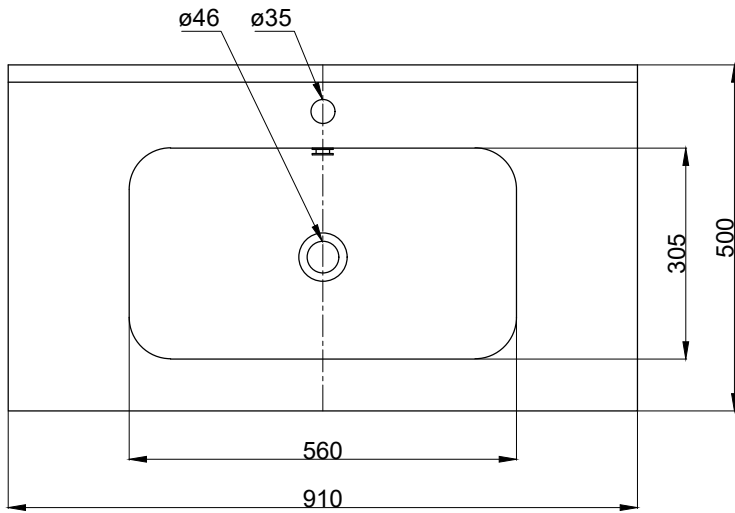

注意事項：

1. 請勿使用酸、鹼清潔劑清潔產品。
2. 依 CNS 國家標準瓷器尺寸許可差為正負 5%，最大不超過 2.5cm。
3. 產品顏色及樣式均以實品為準，若有更改，恕不另行通知。
4. 本公司保留一切有關產品修改或改進產品材料、品質、規格與停產等之權利。

容水量約13L

最後修改日期	2021年10月07日	製圖	Robin	比例	1:10	品名	浴槽式瓷盆+臉盆單孔龍頭
備註		審核	Chia	單位	mm	型號	L8910+F8057