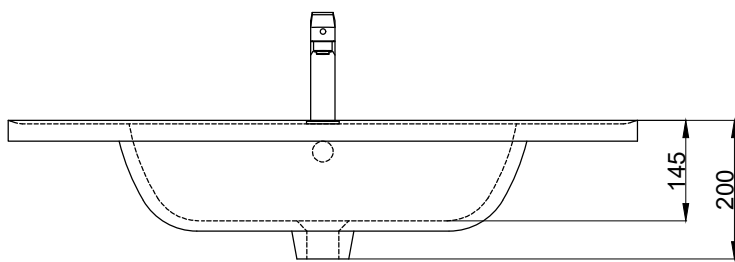

注意事項：

1. 請勿使用酸、鹼清潔劑清潔產品。
2. 依 CNS 國家標準瓷器尺寸許可差為正負 5%，最大不超過 2.5cm。
3. 產品顏色及樣式均以實品為準，若有更改，恕不另行通知。
4. 本公司保留一切有關產品修改或改進產品材料、品質、規格與停產等之權利。

容水量約13L

最後修改日期	2021年10月07日	製圖	Robin	比例	1:10	品名	浴槽式瓷盆+臉盆單孔龍頭
備註		審核	Chia	單位	mm	型號	L8910+F8057