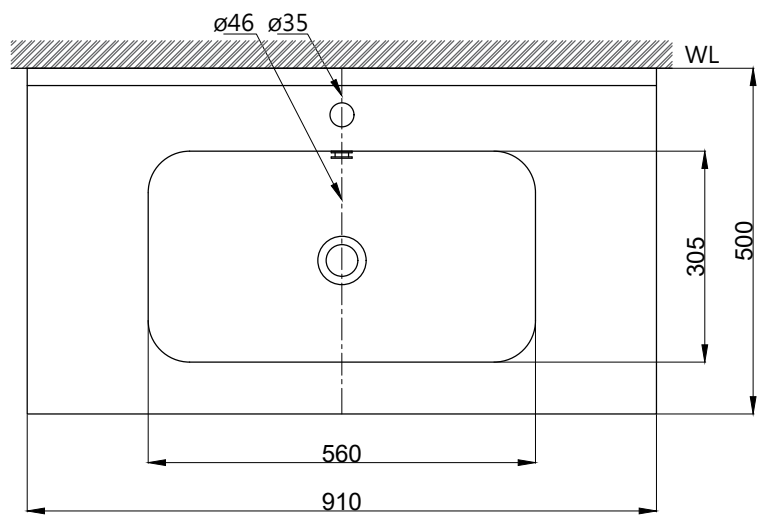

注意事項：

1. 請勿使用酸、鹼清潔劑清潔產品。
2. 依 CNS 國家標準瓷器尺寸許可差為正負 5%，最大不超過 2.5cm。
3. 產品顏色及樣式均以實品為準，若有更改，恕不另行通知。
4. 本公司保留一切有關產品修改或改進產品材料、品質、規格與停產等之權利。

()內為建議尺寸

最後修改日期	2021年10月19日	製圖	Robin	比例	1:10	品名	盆槽組+臉盆單孔龍頭
備註		審核	Chia	單位	mm	型號	L8910+H8910-5+F8057