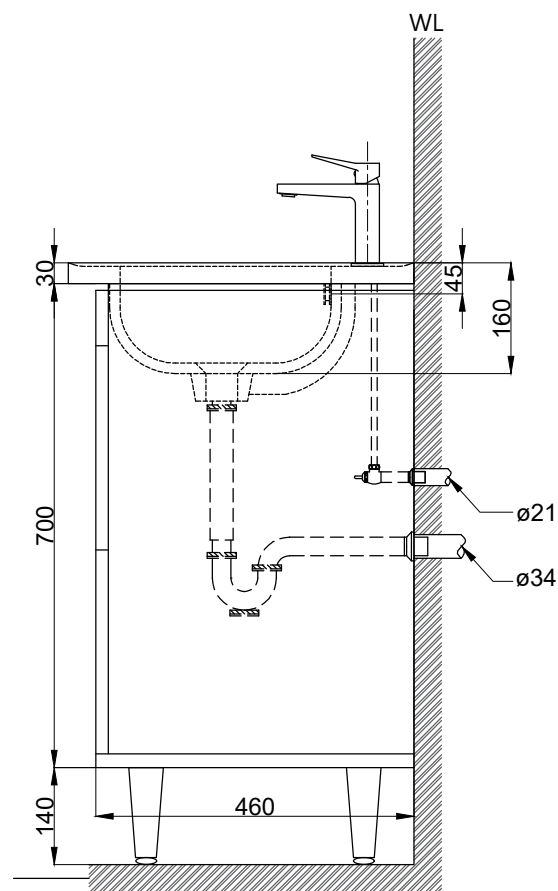

注意事項：

1. 請勿使用酸、鹼清潔劑清潔產品。
2. 依 CNS 國家標準瓷器尺寸許可差為正負 5%，最大不超過 2.5cm。
3. 產品顏色及樣式均以實品為準，若有更改，恕不另行通知。
4. 本公司保留一切有關產品修改或改進產品材料、品質、規格與停產等之權利。

()內為建議尺寸

最後修改日期	2021年10月19日	製圖	Robin	比例	1:10	品名	盆槽組+臉盆單孔龍頭
備註		審核	Chia	單位	mm	型號	L8910+H8910-5+F8057