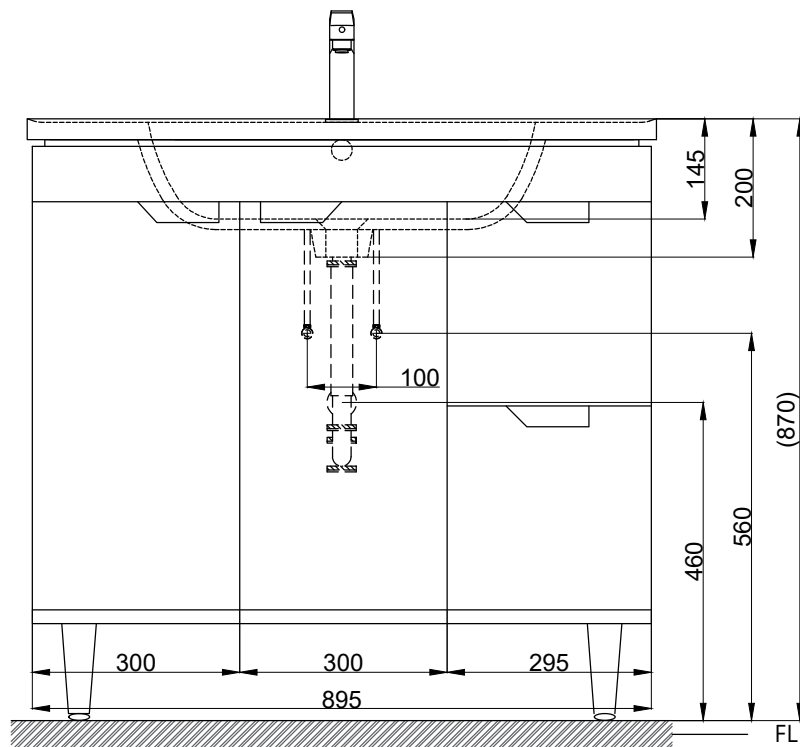

注意事項：

1. 請勿使用酸、鹼清潔劑清潔產品。
2. 依 CNS 國家標準瓷器尺寸許可差為正負 5%，最大不超過 2.5cm。
3. 產品顏色及樣式均以實品為準，若有更改，恕不另行通知。
4. 本公司保留一切有關產品修改或改進產品材料、品質、規格與停產等之權利。

()內為建議尺寸

最後修改日期	2021年10月19日	製圖	Robin	比例	1:10	品名	盆槽組+臉盆單孔龍頭
備註		審核	Chia	單位	mm	型號	L8910+H8910-5+F8057