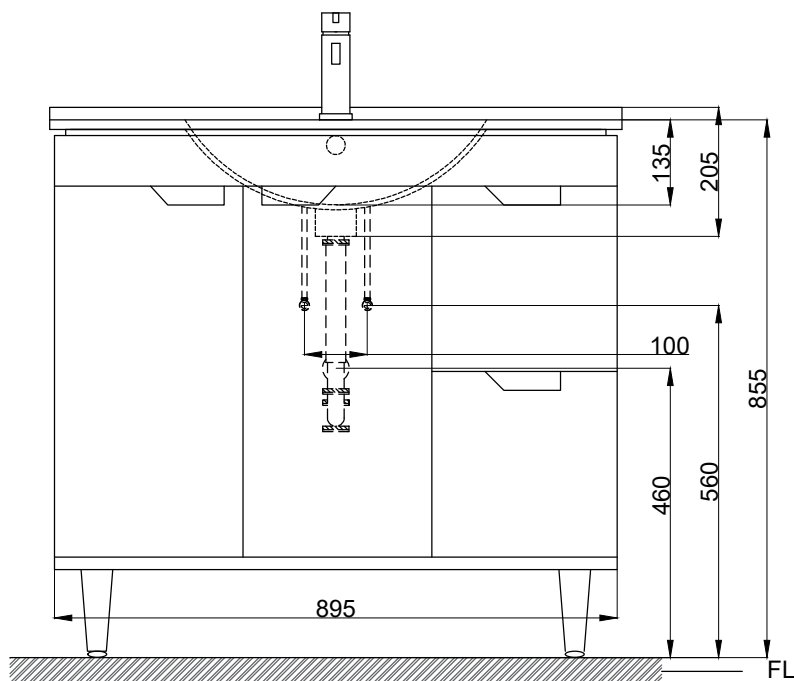

注意事項：

1. 請勿使用酸、鹼清潔劑清潔產品。
2. 依 CNS 國家標準瓷器尺寸許可差為正負 5%，最大不超過 2.5cm。
3. 產品顏色及樣式均以實品為準，若有更改，恕不另行通知。
4. 本公司保留一切有關產品修改或改進產品材料、品質、規格與停產等之權利。

容水量約8L

最後修改日期	2021年10月08日	製圖	Robin	比例	1:11	品名	盆櫃組+臉盆單孔龍頭
備註		審核	Chia	單位	mm	型號	L8911+H8910-5+F8080