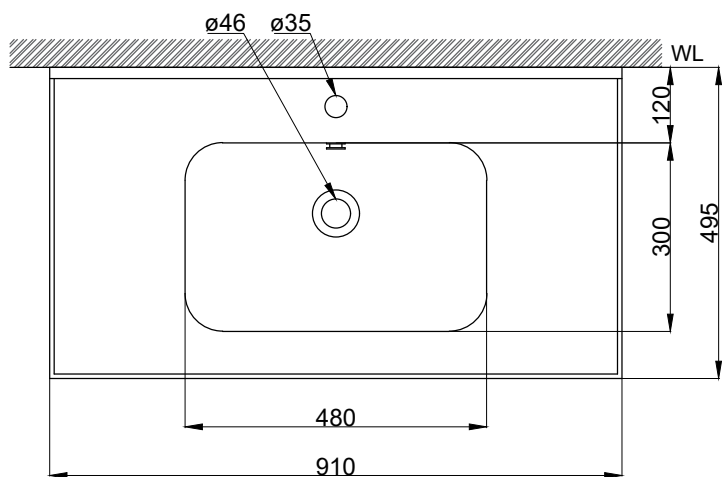

注意事項：

1. 請勿使用酸、鹼清潔劑清潔產品。
2. 依 CNS 國家標準瓷器尺寸許可差為正負 5%，最大不超過 2.5cm。
3. 產品顏色及樣式均以實品為準，若有更改，恕不另行通知。
4. 本公司保留一切有關產品修改或改進產品材料、品質、規格與停產等之權利。

容水量約8L

最後修改日期	2021年10月08日	製圖	Robin	比例	1:11	品名	盆櫃組+臉盆單孔龍頭
備註		審核	Chia	單位	mm	型號	L8911+H8910-5+F8080