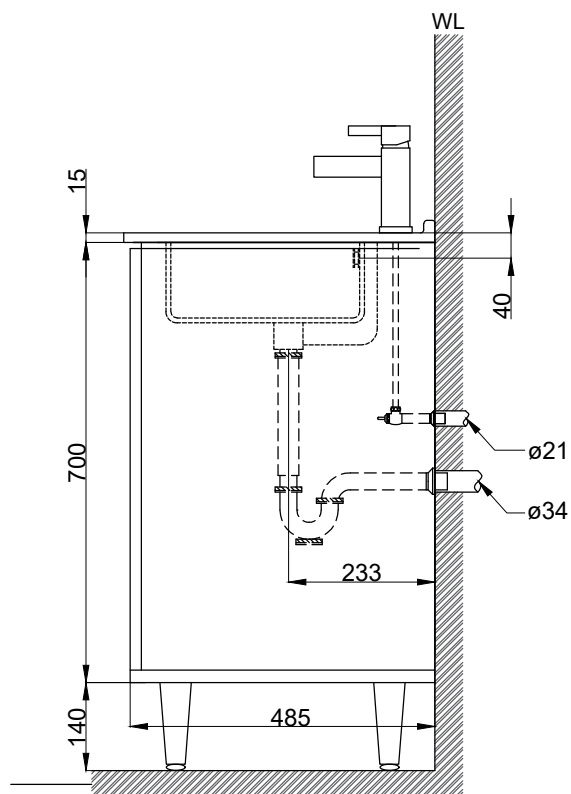

注意事項：

1. 請勿使用酸、鹼清潔劑清潔產品。
2. 依 CNS 國家標準瓷器尺寸許可差為正負 5%，最大不超過 2.5cm。
3. 產品顏色及樣式均以實品為準，若有更改，恕不另行通知。
4. 本公司保留一切有關產品修改或改進產品材料、品質、規格與停產等之權利。

容水量約8L

最後修改日期	2021年10月08日	製圖	Robin	比例	1:11	品名	盆櫃組+臉盆單孔龍頭
備註		審核	Chia	單位	mm	型號	L8911+H8910-5+F8080