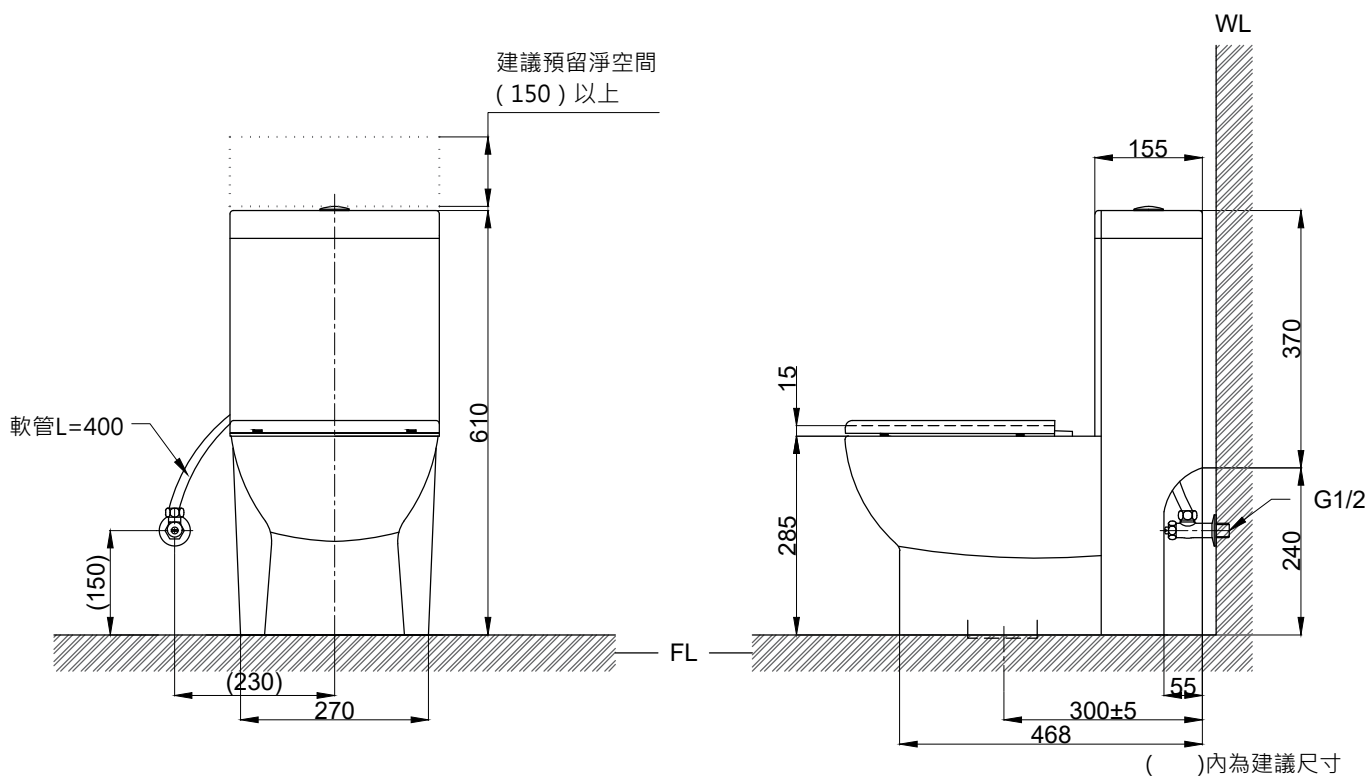

注意事項：

1. 適用水壓範圍為 0.5~8kgf/cm²。
2. 依 CNS 國家標準瓷器尺寸許可差為正負 5%，最大不超過 2.5cm。
3. 安裝前請先清洗水管管路，以避免管路阻塞。
4. 請勿使用酸、鹼清潔劑清潔產品。
5. 產品顏色及樣式均以實品為準，若有更改，恕不另行通知。
6. 本公司保留一切有關產品修改或改進產品材料、品質、規格與停產等之權利。

※ 產品相關規格

水箱把手型號：TP1605
 進水器型號：TP2009
 落水器型號：TP3602

ovo 京典衛浴

最後修改日期	2023年05月15日	製圖	Yuan	比例	1:10	品名	兒童省水單體馬桶
備註		審核	Robin	單位	mm	型號	C0013