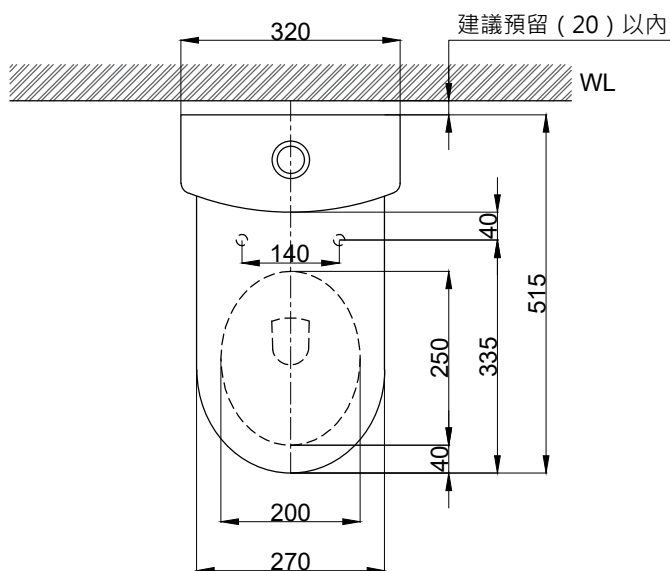

注意事項：

1. 適用水壓範圍為 0.5~8kgf/cm²。
2. 依 CNS 國家標準瓷器尺寸許可差為正負 5%，最大不超過 2.5cm。
3. 安裝前請先清洗水管管路，以避免管路阻塞。
4. 請勿使用酸、鹼清潔劑清潔產品。
5. 產品顏色及樣式均以實品為準，若有更改，恕不另行通知。
6. 本公司保留一切有關產品修改或改進產品材料、品質、規格與停產等之權利。

※ 產品相關規格

水箱把手型號：TP1605
 進水器型號：TP2009
 落水器型號：TP3602

ovo 京典衛浴

最後修改日期	2023年05月15日	製圖	Yuan	比例	1:10	品名	兒童省水單體馬桶
備註		審核	Robin	單位	mm	型號	C0013