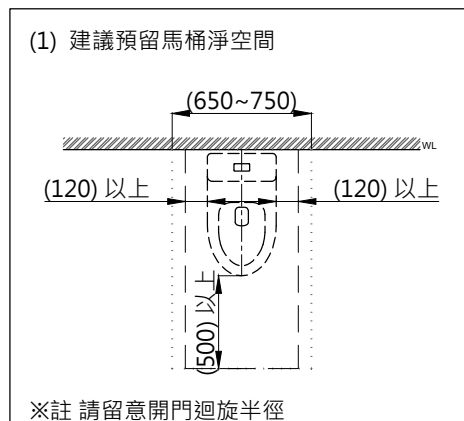

注意事項：

1. 適用水壓範圍為 0.5~8kgf/cm²。
2. 依 CNS 國家標準瓷器尺寸許可差為正負 5%，最大不超過 2.5cm。
3. 安裝前請先清洗水管管路，以避免管路阻塞。
4. 請勿使用酸、鹼清潔劑清潔產品。
5. 產品顏色及樣式均以實品為準，若有更改，恕不另行通知。
6. 本公司保留一切有關產品修改或改進產品材料、品質、規格與停產等之權利。

※ 產品相關規格

水箱把手型號：TP1605
 進水器型號：TP2009
 落水器型號：TP3602

ovo 京典衛浴

最後修改日期	2023年05月15日	製圖	Yuan	比例	1:10	品名	兒童省水單體馬桶
備註		審核	Robin	單位	mm	型號	C0013