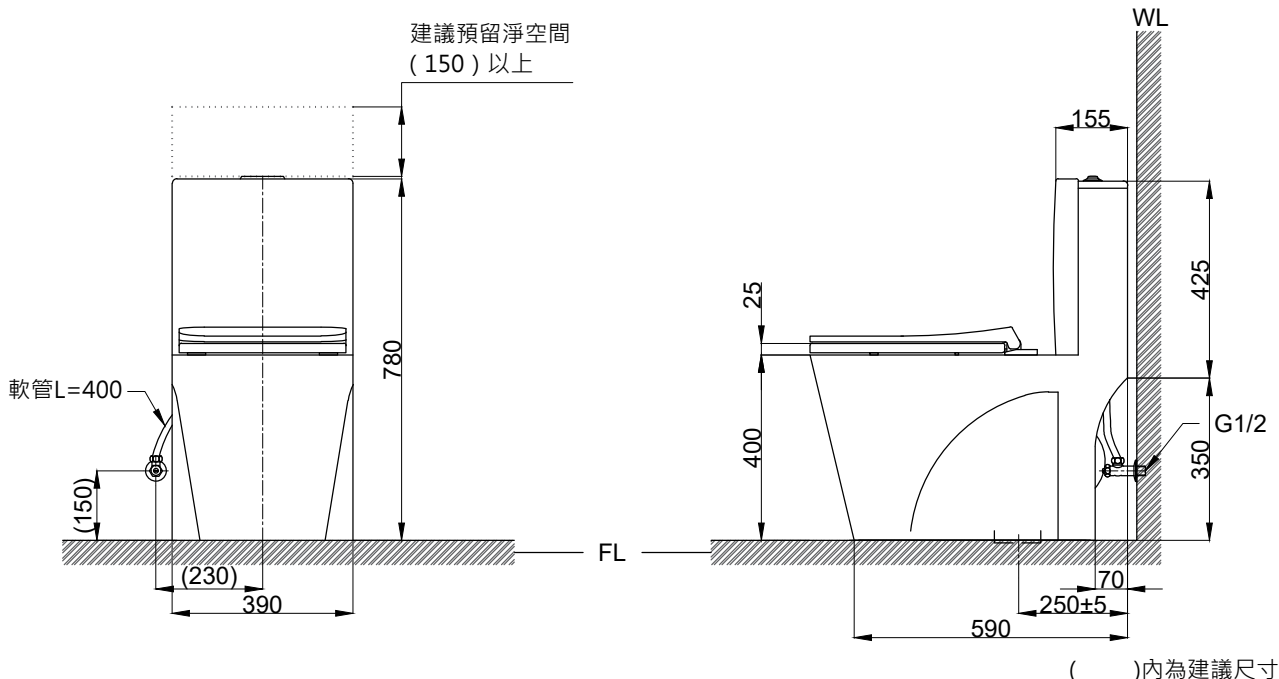

注意事項：

1. 適用水壓範圍為 0.5~8kgf/cm<sup>2</sup>。
2. 依 CNS 國家標準瓷器尺寸許可差為正負 5%，最大不超過 2.5cm。
3. 安裝前請先清洗水管管路，以避免管路阻塞。
4. 請勿使用酸、鹼清潔劑清潔產品。
5. 產品顏色及樣式均以實品為準，若有更改，恕不另行通知。
6. 本公司保留一切有關產品修改或改進產品材料、品質、規格與停產等之權利。

※ 產品相關規格

- 緩降便座型號：CS081A  
 水箱把手型號：TP1308  
 進水器型號：TP2015  
 落水器型號：TP3604

最後修改日期	2023年05月15日	製圖	Yuan	比例	1:15	品名	爵士黑省水單體馬桶
備註		審核	Robin	單位	mm	型號	C2005+CS081A