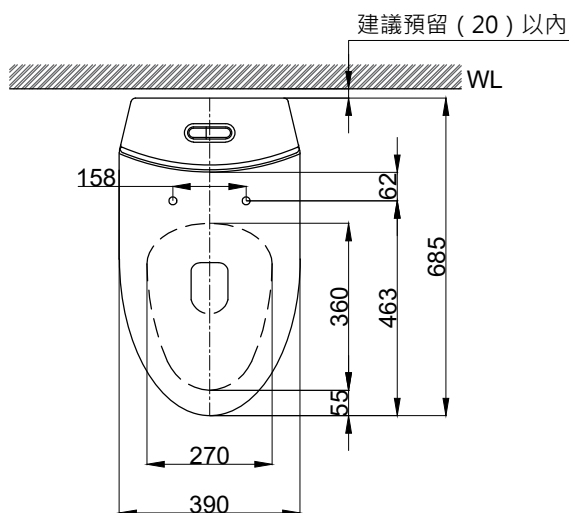

注意事項：

1. 適用水壓範圍為 0.5~8kgf/cm<sup>2</sup>。
2. 依 CNS 國家標準瓷器尺寸許可差為正負 5%，最大不超過 2.5cm。
3. 安裝前請先清洗水管管路，以避免管路阻塞。
4. 請勿使用酸、鹼清潔劑清潔產品。
5. 產品顏色及樣式均以實品為準，若有更改，恕不另行通知。
6. 本公司保留一切有關產品修改或改進產品材料、品質、規格與停產等之權利。

※ 產品相關規格

- 緩降便座型號：CS081A  
 水箱把手型號：TP1308  
 進水器型號：TP2015  
 落水器型號：TP3604

最後修改日期	2023年05月15日	製圖	Yuan	比例	1:15	品名	爵士黑省水單體馬桶
備註		審核	Robin	單位	mm	型號	C2005+CS081A