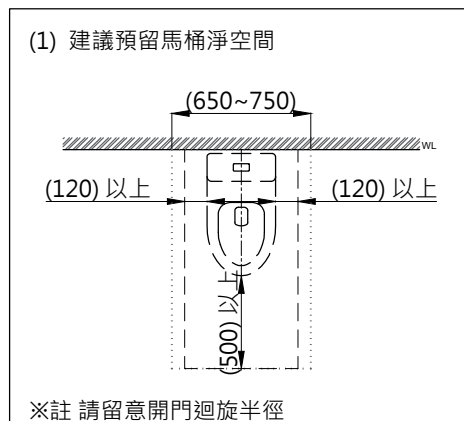

注意事項：

1. 適用水壓範圍為 0.5~8kgf/cm<sup>2</sup>。
2. 依 CNS 國家標準瓷器尺寸許可差為正負 5%，最大不超過 2.5cm。
3. 安裝前請先清洗水管管路，以避免管路阻塞。
4. 請勿使用酸、鹼清潔劑清潔產品。
5. 產品顏色及樣式均以實品為準，若有更改，恕不另行通知。
6. 本公司保留一切有關產品修改或改進產品材料、品質、規格與停產等之權利。

※ 產品相關規格

- 緩降便座型號：CS081A  
 水箱把手型號：TP1308  
 進水器型號：TP2015  
 落水器型號：TP3604

最後修改日期	2023年05月15日	製圖	Yuan	比例	1:15	品名	爵士黑省水單體馬桶
備註		審核	Robin	單位	mm	型號	C2005+CS081A