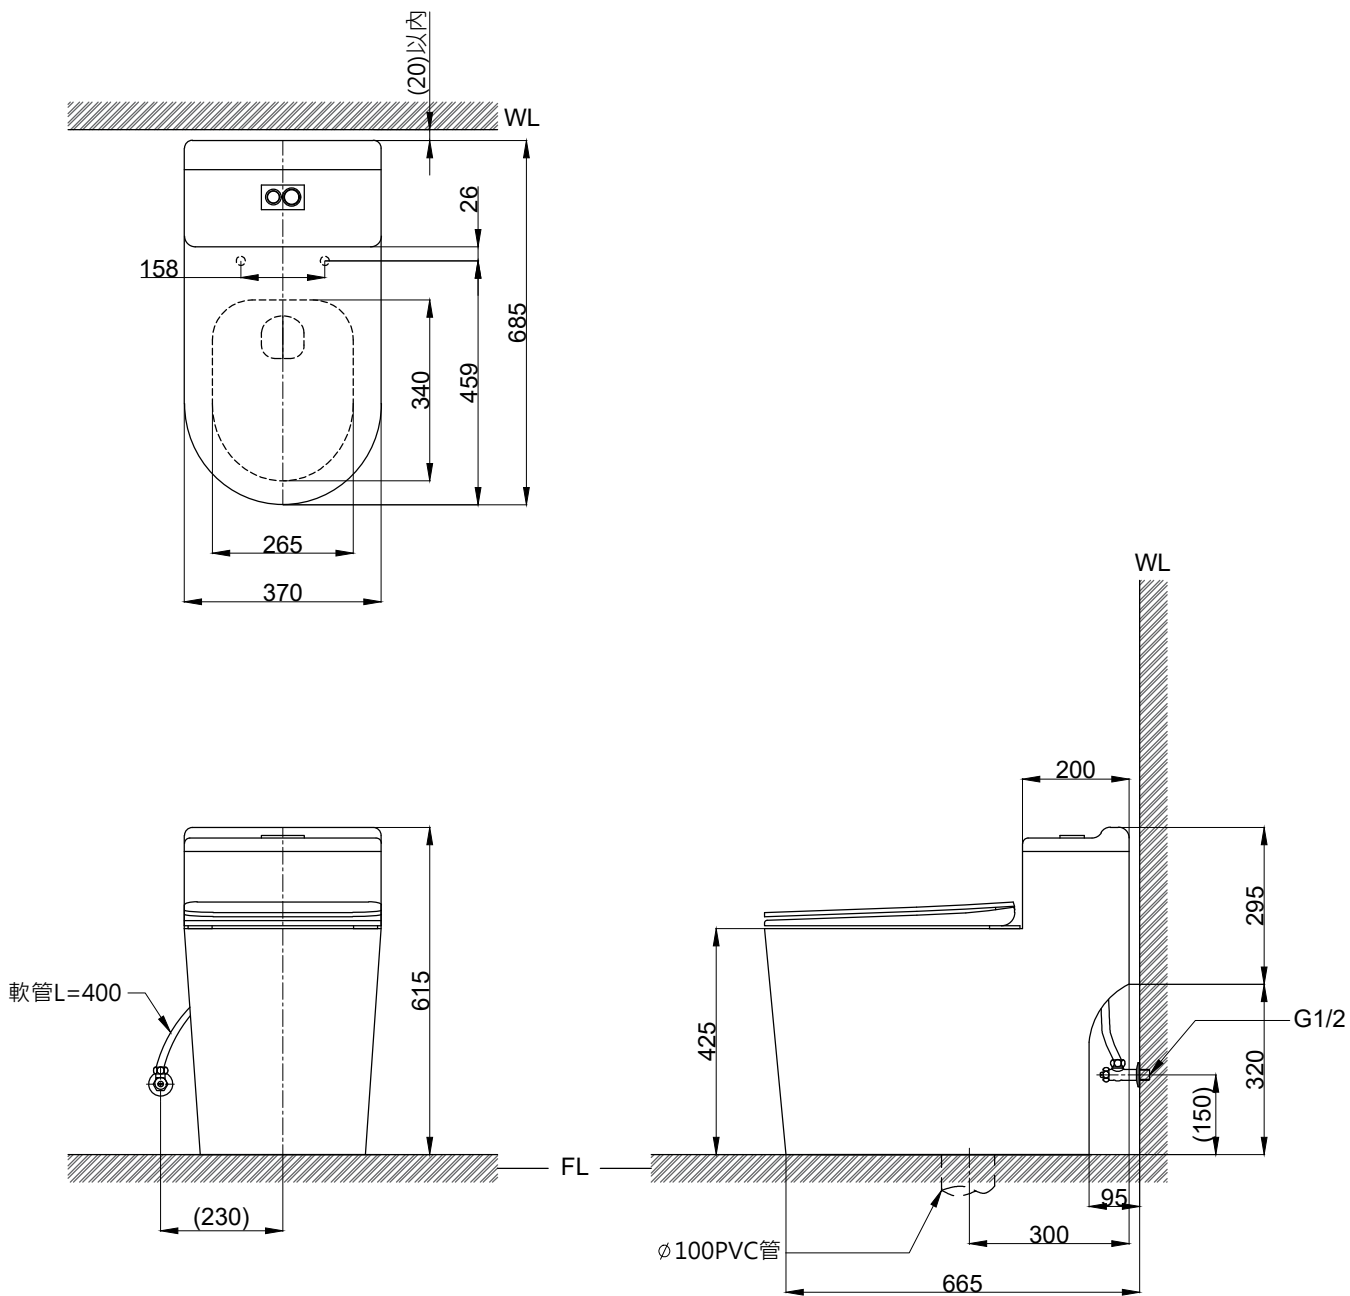

注意事項：

1. 適用水壓範圍為 0.5~8kgf/cm²。
2. 依 CNS 國家標準瓷器尺寸許可差為正負 5%，最大不超過 2.5cm。
3. 安裝前請先清洗水管管路，以避免管路阻塞。
4. 請勿使用酸、鹼清潔劑清潔產品。
5. 產品顏色及樣式均以實品為準，若有更改，恕不另行通知。
6. 本公司保留一切有關產品修改或改進產品材料、品質、規格與停產等之權利。

緩降便座型號：CS025A
 把手型號：TP1317
 進水器型號：TP2009
 落水器型號：TP3605
 ()內為建議尺寸

 京典衛浴	最後修改日期	2020年07月22日	製圖	Robin	比例	1:13	品名	省水單體馬桶
	備註		審核	Chia	單位	mm	型號	C3106