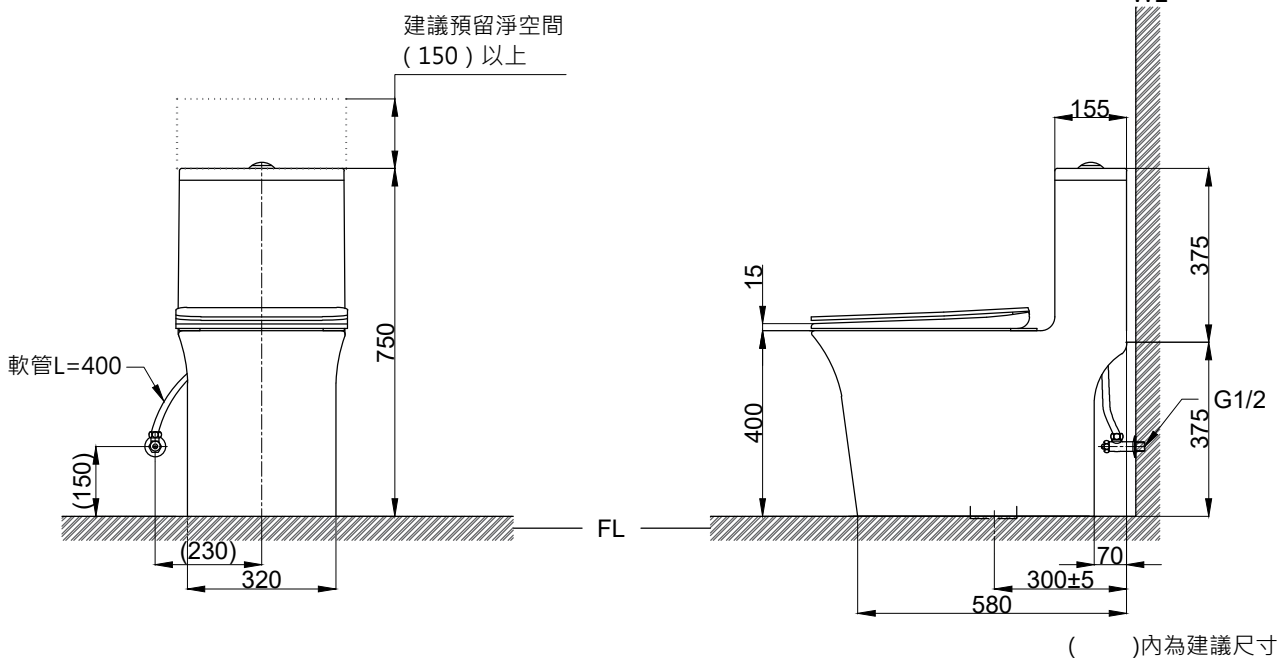

注意事項：

1. 適用水壓範圍為 0.5~8kgf/cm²。
2. 依 CNS 國家標準瓷器尺寸許可差為正負 5%，最大不超過 2.5cm。
3. 安裝前請先清洗水管管路，以避免管路阻塞。
4. 請勿使用酸、鹼清潔劑清潔產品。
5. 產品顏色及樣式均以實品為準，若有更改，恕不另行通知。
6. 本公司保留一切有關產品修改或改進產品材料、品質、規格與停產等之權利。

※ 產品相關規格

- 緩降便座型號：CS025A
 水箱把手型號：TP1305
 進水器型號：TP2015
 落水器型號：TP3605

最後修改日期	2024年01月16日	製圖	Yuan	比例	1:15	品名	省水單體馬桶
備註		審核	Robin	單位	mm	型號	C3305