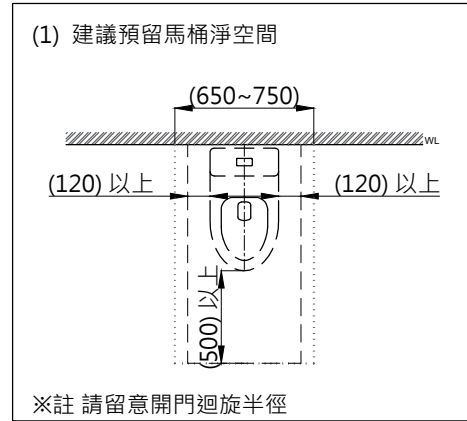

注意事項：

1. 適用水壓範圍為 0.5~8kgf/cm²。
2. 依 CNS 國家標準瓷器尺寸許可差為正負 5%，最大不超過 2.5cm。
3. 安裝前請先清洗水管管路，以避免管路阻塞。
4. 請勿使用酸、鹼清潔劑清潔產品。
5. 產品顏色及樣式均以實品為準，若有更改，恕不另行通知。
6. 本公司保留一切有關產品修改或改進產品材料、品質、規格與停產等之權利。

※ 產品相關規格

- 緩降便座型號：CS025A
 水箱把手型號：TP1305
 進水器型號：TP2015
 落水器型號：TP3605

最後修改日期	2024年01月16日	製圖	Yuan	比例	1:15	品名	省水單體馬桶
備註		審核	Robin	單位	mm	型號	C3305