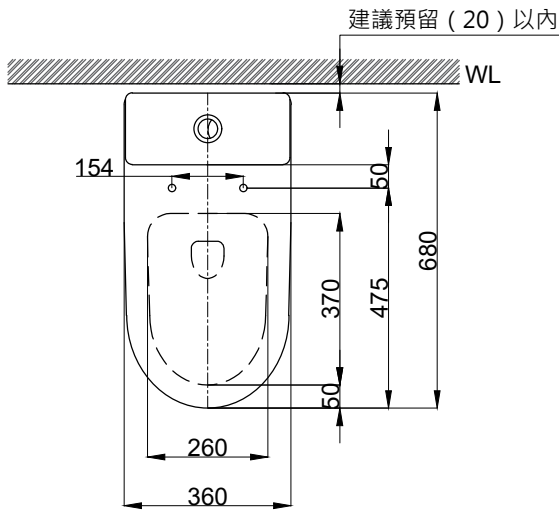

注意事項：

1. 適用水壓範圍為 0.5~8kgf/cm²。
2. 依 CNS 國家標準瓷器尺寸許可差為正負 5%，最大不超過 2.5cm。
3. 安裝前請先清洗水管管路，以避免管路阻塞。
4. 請勿使用酸、鹼清潔劑清潔產品。
5. 產品顏色及樣式均以實品為準，若有更改，恕不另行通知。
6. 本公司保留一切有關產品修改或改進產品材料、品質、規格與停產等之權利。

※ 產品相關規格

- 緩降便座型號：CS025A
 水箱把手型號：TP1305
 進水器型號：TP2015
 落水器型號：TP3605

最後修改日期	2024年01月16日	製圖	Yuan	比例	1:15	品名	省水單體馬桶
備註		審核	Robin	單位	mm	型號	C3305