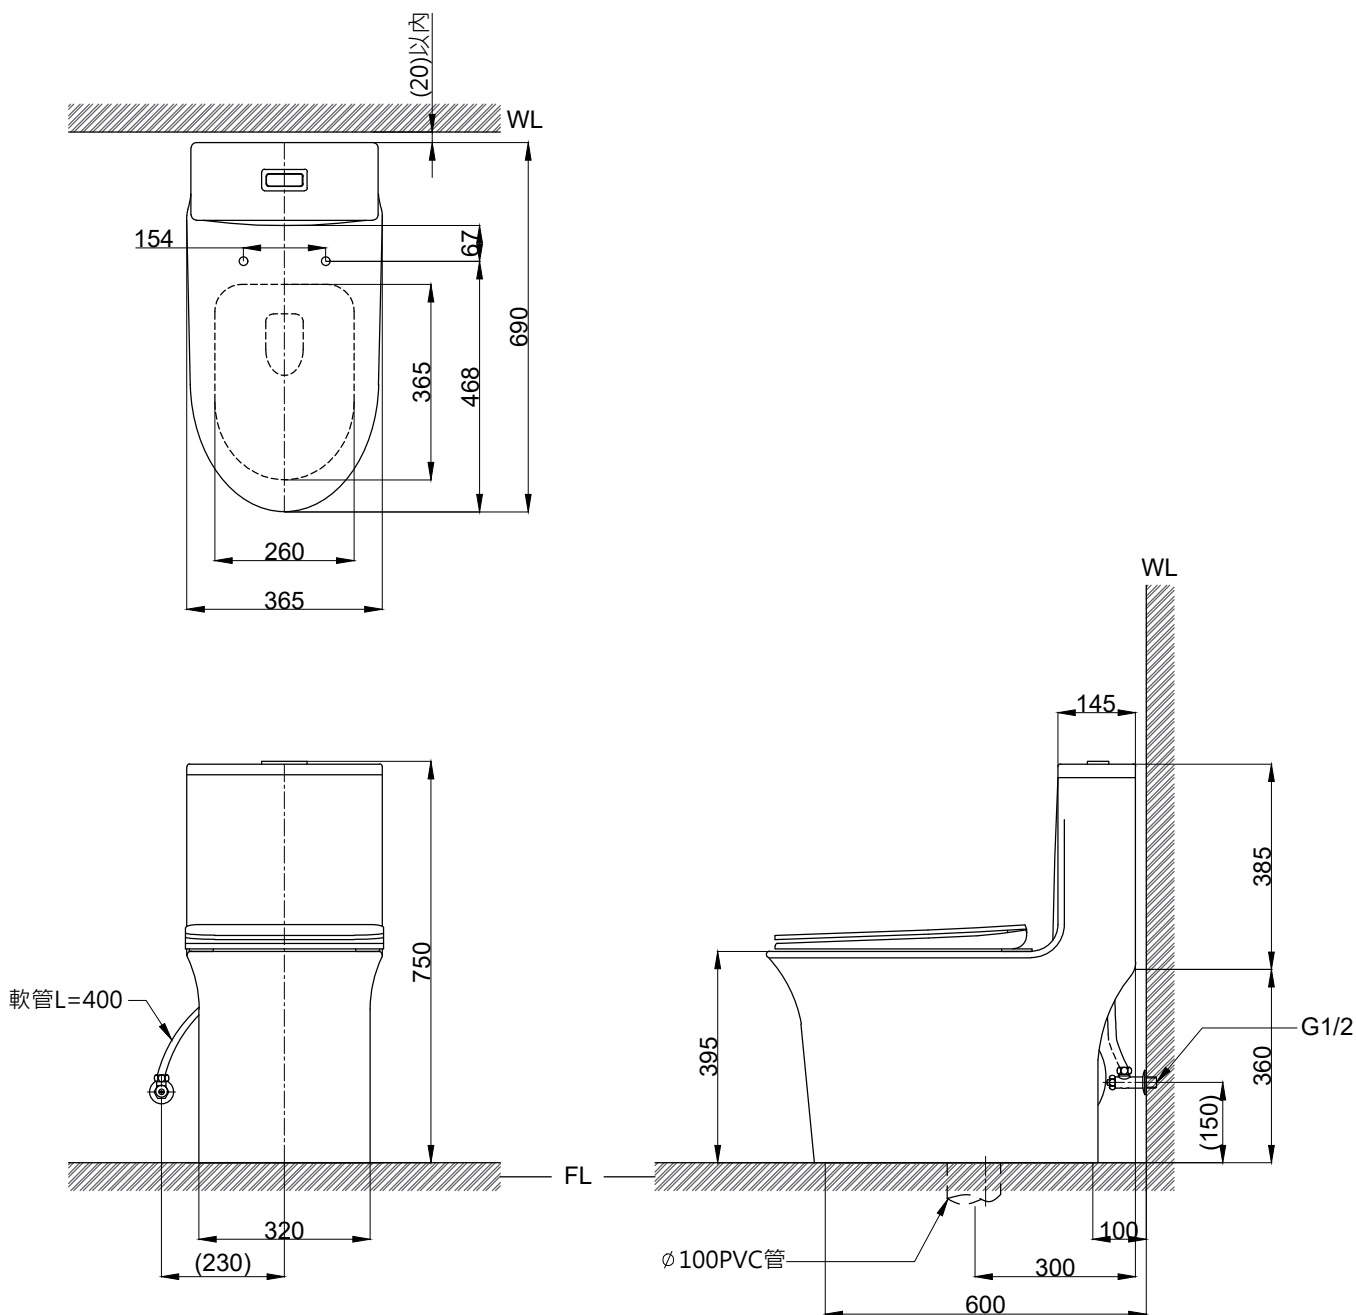

注意事項：

1. 適用水壓範圍為 0.5~8kgf/cm²。
2. 依 CNS 國家標準瓷器尺寸許可差為正負 5%，最大不超過 2.5cm。
3. 安裝前請先清洗水管管路，以避免管路阻塞。
4. 請勿使用酸、鹼清潔劑清潔產品。
5. 產品顏色及樣式均以實品為準，若有更改，恕不另行通知。
6. 本公司保留一切有關產品修改或改進產品材料、品質、規格與停產等之權利。

緩降便座型號：CS025A
 把手型號：TP1608
 進水器型號：TP2015
 落水器型號：TP3606
 ()內為建議尺寸

最後修改日期	2020年07月09日	製圖	Robin	比例	1:13	品名	省水單體馬桶
備註		審核	Chia	單位	mm	型號	C3329