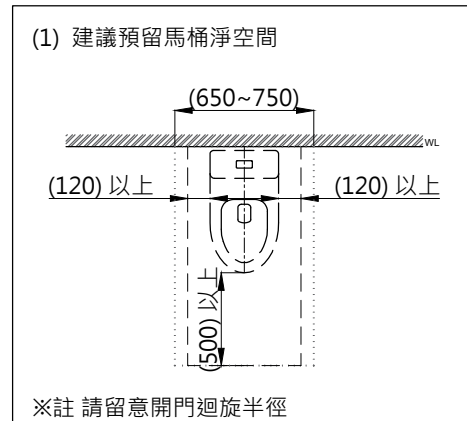

注意事項：

1. 適用水壓範圍為 0.5~8kgf/cm²。
2. 依 CNS 國家標準瓷器尺寸許可差為正負 5%，最大不超過 2.5cm。
3. 安裝前請先清洗水管管路，以避免管路阻塞。
4. 請勿使用酸、鹼清潔劑清潔產品。
5. 產品顏色及樣式均以實品為準，若有更改，恕不另行通知。
6. 本公司保留一切有關產品修改或改進產品材料、品質、規格與停產等之權利。

※ 產品相關規格

緩降便座型號：CS025A
 水箱把手型號：TP1608
 進水器型號：TP2015
 落水器型號：TP3606

最後修改日期	2023年05月15日	製圖	Yuan	比例	1:15	品名	省水單體馬桶
備註		審核	Robin	單位	mm	型號	C3329