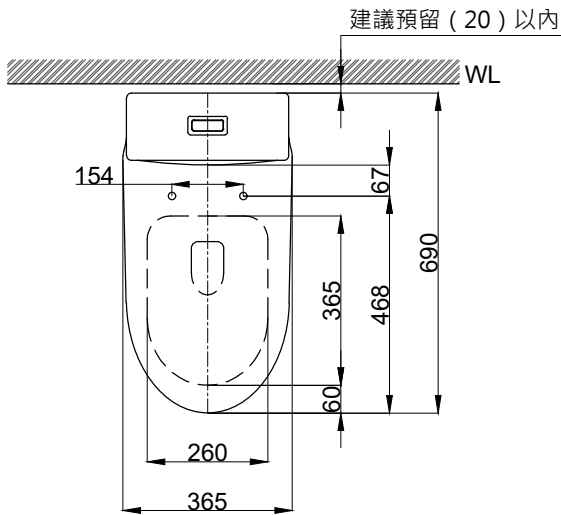

注意事項：

1. 適用水壓範圍為 0.5~8kgf/cm²。
2. 依 CNS 國家標準瓷器尺寸許可差為正負 5%，最大不超過 2.5cm。
3. 安裝前請先清洗水管管路，以避免管路阻塞。
4. 請勿使用酸、鹼清潔劑清潔產品。
5. 產品顏色及樣式均以實品為準，若有更改，恕不另行通知。
6. 本公司保留一切有關產品修改或改進產品材料、品質、規格與停產等之權利。

※ 產品相關規格

緩降便座型號：CS025A
 水箱把手型號：TP1608
 進水器型號：TP2015
 落水器型號：TP3606

最後修改日期	2023年05月15日	製圖	Yuan	比例	1:15	品名	省水單體馬桶
備註		審核	Robin	單位	mm	型號	C3329