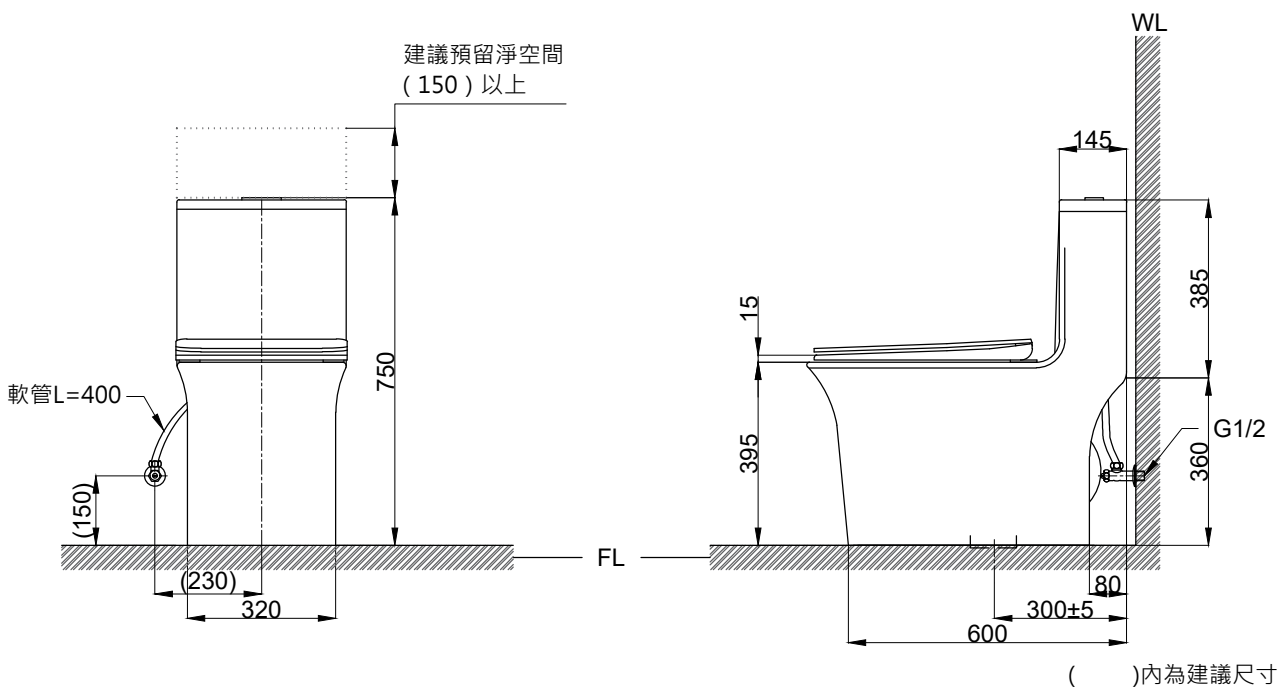

注意事項：

1. 適用水壓範圍為 0.5~8kgf/cm²。
2. 依 CNS 國家標準瓷器尺寸許可差為正負 5%，最大不超過 2.5cm。
3. 安裝前請先清洗水管管路，以避免管路阻塞。
4. 請勿使用酸、鹼清潔劑清潔產品。
5. 產品顏色及樣式均以實品為準，若有更改，恕不另行通知。
6. 本公司保留一切有關產品修改或改進產品材料、品質、規格與停產等之權利。

※ 產品相關規格

緩降便座型號：CS025A
 水箱把手型號：TP1608
 進水器型號：TP2015
 落水器型號：TP3606

最後修改日期	2023年05月15日	製圖	Yuan	比例	1:15	品名	省水單體馬桶
備註		審核	Robin	單位	mm	型號	C3329