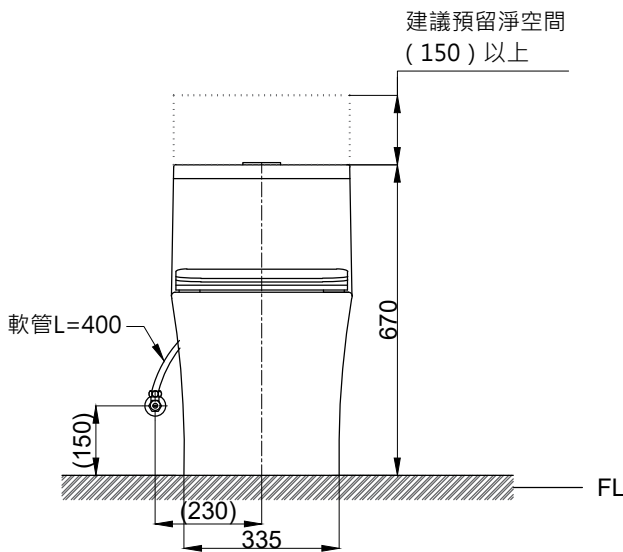

注意事項：

1. 適用水壓範圍為 0.5~8kgf/cm²。
2. 依 CNS 國家標準瓷器尺寸許可差為正負 5%，最大不超過 2.5cm。
3. 安裝前請先清洗水管管路，以避免管路阻塞。
4. 請勿使用酸、鹼清潔劑清潔產品。
5. 產品顏色及樣式均以實品為準，若有更改，恕不另行通知。
6. 本公司保留一切有關產品修改或改進產品材料、品質、規格與停產等之權利。

※ 產品相關規格

緩降便座型號：CS025A
 水箱把手型號：TP1317
 進水器型號：TP2009
 落水器型號：TP3605

()內為建議尺寸

最後修改日期	2024年03月14日	製圖	Yuan	比例	1:15	品名	省水單體馬桶
備註		審核	Robin	單位	mm	型號	C3351