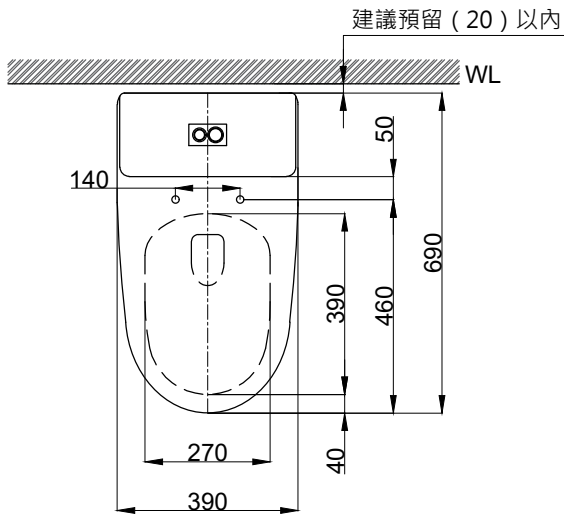

注意事項：

1. 適用水壓範圍為 0.5~8kgf/cm²。
2. 依 CNS 國家標準瓷器尺寸許可差為正負 5%，最大不超過 2.5cm。
3. 安裝前請先清洗水管管路，以避免管路阻塞。
4. 請勿使用酸、鹼清潔劑清潔產品。
5. 產品顏色及樣式均以實品為準，若有更改，恕不另行通知。
6. 本公司保留一切有關產品修改或改進產品材料、品質、規格與停產等之權利。

※ 產品相關規格

緩降便座型號：CS025A
 水箱把手型號：TP1317
 進水器型號：TP2009
 落水器型號：TP3605

()內為建議尺寸

最後修改日期	2024年03月14日	製圖	Yuan	比例	1:15	品名	省水單體馬桶
備註		審核	Robin	單位	mm	型號	C3351