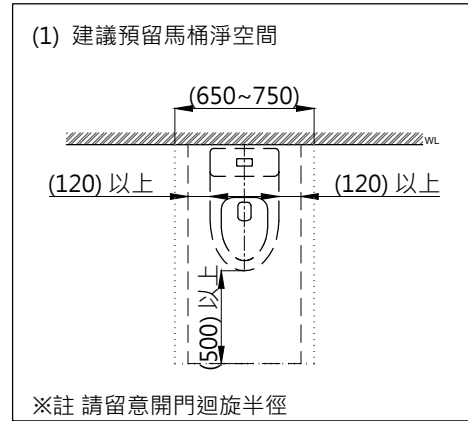

注意事項：

1. 適用水壓範圍為 0.5~8kgf/cm²。
2. 依 CNS 國家標準瓷器尺寸許可差為正負 5%，最大不超過 2.5cm。
3. 安裝前請先清洗水管管路，以避免管路阻塞。
4. 請勿使用酸、鹼清潔劑清潔產品。
5. 產品顏色及樣式均以實品為準，若有更改，恕不另行通知。
6. 本公司保留一切有關產品修改或改進產品材料、品質、規格與停產等之權利。

※ 產品相關規格

緩降便座型號：CS025A
 水箱把手型號：TP1317
 進水器型號：TP2009
 落水器型號：TP3605

()內為建議尺寸

最後修改日期	2024年03月14日	製圖	Yuan	比例	1:15	品名	省水單體馬桶
備註		審核	Robin	單位	mm	型號	C3351