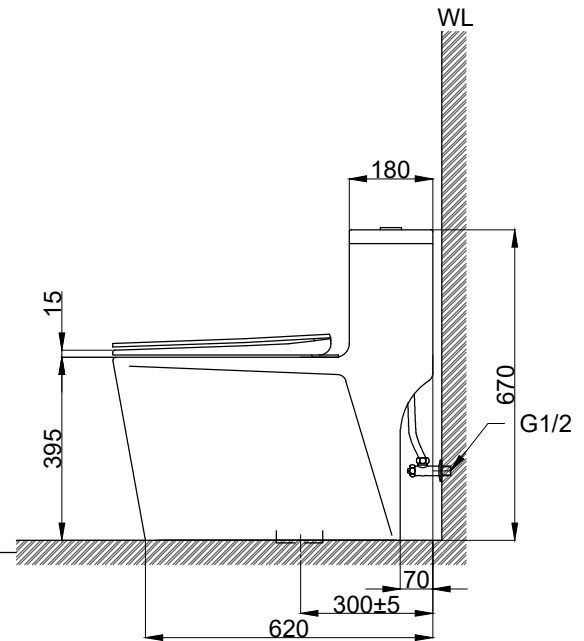

注意事項：

1. 適用水壓範圍為 0.5~8kgf/cm²。
2. 依 CNS 國家標準瓷器尺寸許可差為正負 5%，最大不超過 2.5cm。
3. 安裝前請先清洗水管管路，以避免管路阻塞。
4. 請勿使用酸、鹼清潔劑清潔產品。
5. 產品顏色及樣式均以實品為準，若有更改，恕不另行通知。
6. 本公司保留一切有關產品修改或改進產品材料、品質、規格與停產等之權利。

※ 產品相關規格

緩降便座型號：CS025A
 水箱把手型號：TP1317
 進水器型號：TP2009
 落水器型號：TP3605

()內為建議尺寸

最後修改日期	2024年03月14日	製圖	Yuan	比例	1:15	品名	省水單體馬桶
備註		審核	Robin	單位	mm	型號	C3351