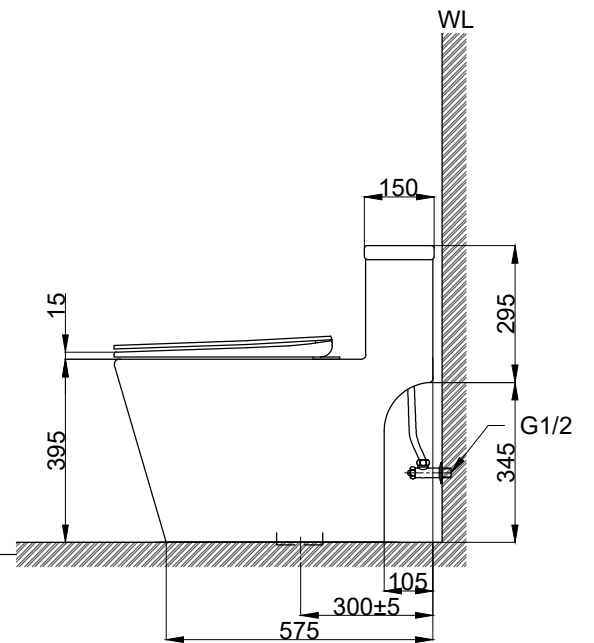

注意事項：

1. 適用水壓範圍為 0.5~8kgf/cm<sup>2</sup>。
2. 依 CNS 國家標準瓷器尺寸許可差為正負 5%，最大不超過 2.5cm。
3. 安裝前請先清洗水管管路，以避免管路阻塞。
4. 請勿使用酸、鹼清潔劑清潔產品。
5. 產品顏色及樣式均以實品為準，若有更改，恕不另行通知。
6. 本公司保留一切有關產品修改或改進產品材料、品質、規格與停產等之權利。

※ 產品相關規格

緩降便座型號：CS028A  
 水箱把手和落水器型號：TP3519  
 進水器型號：TP2009

最後修改日期 2024年07月19日

製圖 Yuan

比例 1:15

品名 省水單體馬桶

備註

審核 Robin

單位 mm

型號 C3362