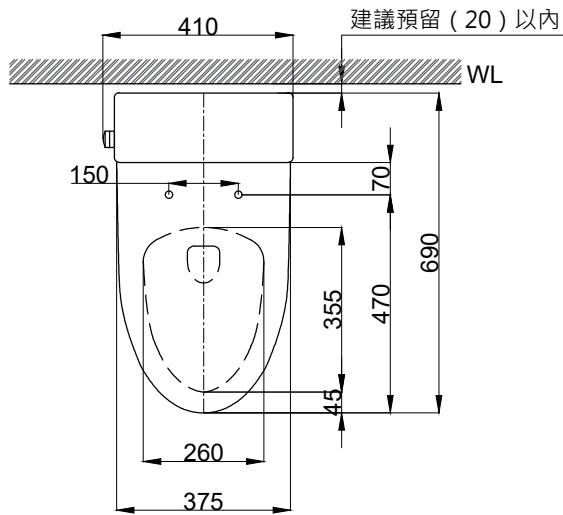

注意事項：

1. 適用水壓範圍為 0.5~8kgf/cm<sup>2</sup>。
2. 依 CNS 國家標準瓷器尺寸許可差為正負 5%，最大不超過 2.5cm。
3. 安裝前請先清洗水管管路，以避免管路阻塞。
4. 請勿使用酸、鹼清潔劑清潔產品。
5. 產品顏色及樣式均以實品為準，若有更改，恕不另行通知。
6. 本公司保留一切有關產品修改或改進產品材料、品質、規格與停產等之權利。

※ 產品相關規格

緩降便座型號：CS028A  
 水箱把手和落水器型號：TP3519  
 進水器型號：TP2009

最後修改日期 2024年07月19日

製圖 Yuan

比例 1:15

品名 省水單體馬桶

備註

審核 Robin

單位 mm

型號 C3362