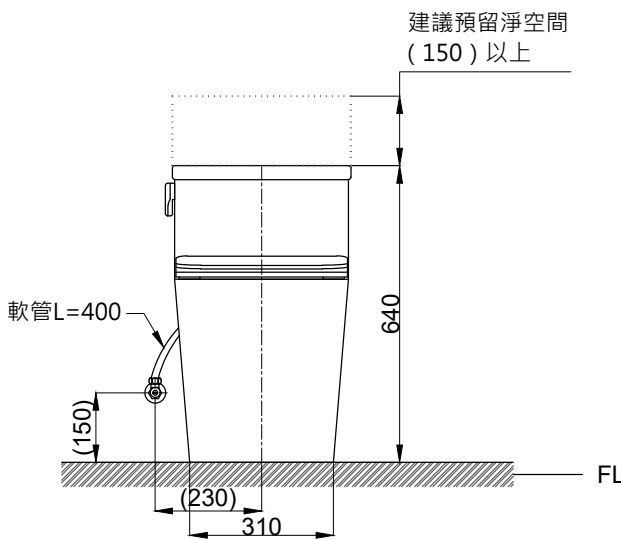

注意事項：

1. 適用水壓範圍為 0.5~8kgf/cm<sup>2</sup>。
2. 依 CNS 國家標準瓷器尺寸許可差為正負 5%，最大不超過 2.5cm。
3. 安裝前請先清洗水管管路，以避免管路阻塞。
4. 請勿使用酸、鹼清潔劑清潔產品。
5. 產品顏色及樣式均以實品為準，若有更改，恕不另行通知。
6. 本公司保留一切有關產品修改或改進產品材料、品質、規格與停產等之權利。

※ 產品相關規格

緩降便座型號：CS028A  
 水箱把手和落水器型號：TP3519  
 進水器型號：TP2009

最後修改日期 2024年07月19日

製圖 Yuan

比例 1:15

品名 省水單體馬桶

備註

審核 Robin

單位 mm

型號 C3362