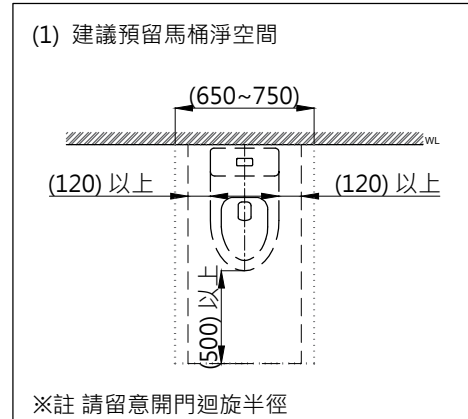

注意事項：

1. 適用水壓範圍為 0.5~8kgf/cm<sup>2</sup>。
2. 依 CNS 國家標準瓷器尺寸許可差為正負 5%，最大不超過 2.5cm。
3. 安裝前請先清洗水管管路，以避免管路阻塞。
4. 請勿使用酸、鹼清潔劑清潔產品。
5. 產品顏色及樣式均以實品為準，若有更改，恕不另行通知。
6. 本公司保留一切有關產品修改或改進產品材料、品質、規格與停產等之權利。

※ 產品相關規格

緩降便座型號：CS028A  
 水箱把手和落水器型號：TP3519  
 進水器型號：TP2009

最後修改日期 2024年07月19日

製圖 Yuan

比例 1:15

品名 省水單體馬桶

備註

審核 Robin

單位 mm

型號 C3362