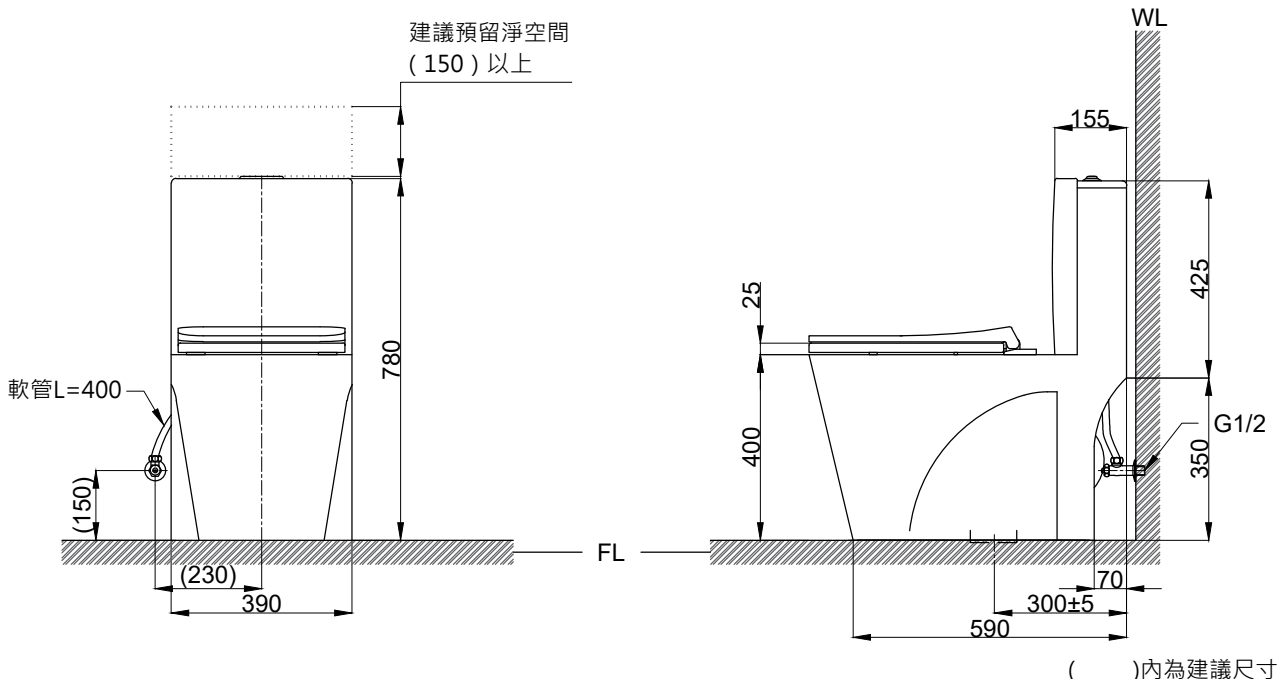

注意事項：

1. 適用水壓範圍為 0.5~8kgf/cm²。
2. 依 CNS 國家標準瓷器尺寸許可差為正負 5%，最大不超過 2.5cm。
3. 安裝前請先清洗水管管路，以避免管路阻塞。
4. 請勿使用酸、鹼清潔劑清潔產品。
5. 產品顏色及樣式均以實品為準，若有更改，恕不另行通知。
6. 本公司保留一切有關產品修改或改進產品材料、品質、規格與停產等之權利。

※ 產品相關規格

- 緩降便座型號：CS081A
 水箱把手型號：TP1308
 進水器型號：TP2015
 落水器型號：TP3604

()內為建議尺寸

最後修改日期	2023年05月15日	製圖	Yuan	比例	1:15	品名	爵士黑省水單體馬桶
備註		審核	Robin	單位	mm	型號	C3365+CS081A