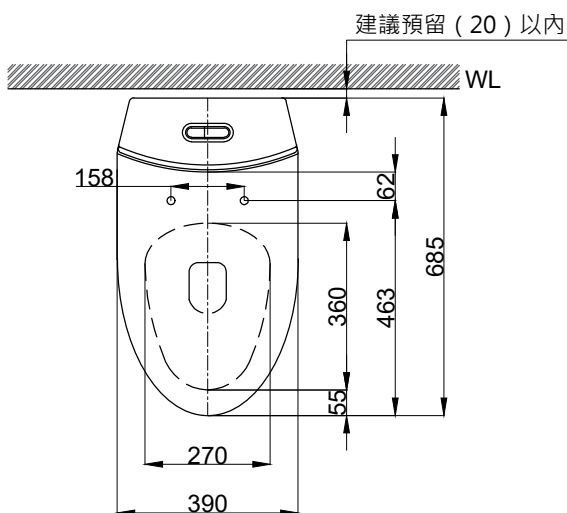

注意事項：

1. 適用水壓範圍為 0.5~8kgf/cm²。
2. 依 CNS 國家標準瓷器尺寸許可差為正負 5%，最大不超過 2.5cm。
3. 安裝前請先清洗水管管路，以避免管路阻塞。
4. 請勿使用酸、鹼清潔劑清潔產品。
5. 產品顏色及樣式均以實品為準，若有更改，恕不另行通知。
6. 本公司保留一切有關產品修改或改進產品材料、品質、規格與停產等之權利。

※ 產品相關規格

- 緩降便座型號：CS081A
 水箱把手型號：TP1308
 進水器型號：TP2015
 落水器型號：TP3604

()內為建議尺寸

最後修改日期	2023年05月15日	製圖	Yuan	比例	1:15	品名	爵士黑省水單體馬桶
備註		審核	Robin	單位	mm	型號	C3365+CS081A