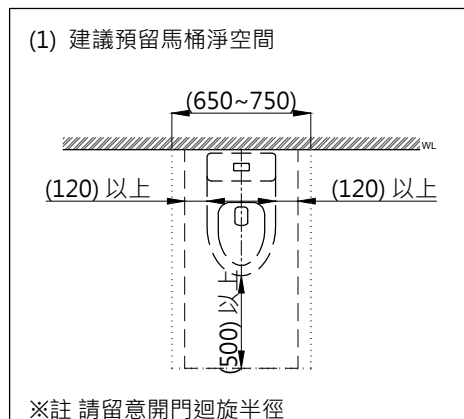

注意事項：

1. 適用水壓範圍為 0.5~8kgf/cm²。
2. 依 CNS 國家標準瓷器尺寸許可差為正負 5%，最大不超過 2.5cm。
3. 安裝前請先清洗水管管路，以避免管路阻塞。
4. 請勿使用酸、鹼清潔劑清潔產品。
5. 產品顏色及樣式均以實品為準，若有更改，恕不另行通知。
6. 本公司保留一切有關產品修改或改進產品材料、品質、規格與停產等之權利。

※ 產品相關規格

- 緩降便座型號：CS081A
 水箱把手型號：TP1308
 進水器型號：TP2015
 落水器型號：TP3604

()內為建議尺寸

最後修改日期	2023年05月15日	製圖	Yuan	比例	1:15	品名	爵士黑省水單體馬桶
備註		審核	Robin	單位	mm	型號	C3365+CS081A