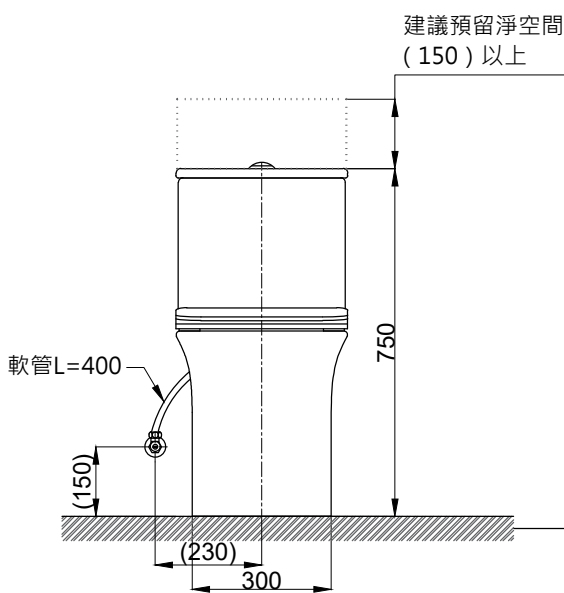

注意事項：

1. 適用水壓範圍為 0.5~8kgf/cm<sup>2</sup>。
2. 依 CNS 國家標準瓷器尺寸許可差為正負 5%，最大不超過 2.5cm。
3. 安裝前請先清洗水管管路，以避免管路阻塞。
4. 請勿使用酸、鹼清潔劑清潔產品。
5. 產品顏色及樣式均以實品為準，若有更改，恕不另行通知。
6. 本公司保留一切有關產品修改或改進產品材料、品質、規格與停產等之權利。

※ 產品相關規格

緩降便座型號：CS025A  
 水箱把手型號：TP1605  
 進水器型號：TP2015  
 落水器型號：TP3606

( )內為建議尺寸

最後修改日期	2024年03月08日	製圖	Yuan	比例	1:15	品名	省水單體馬桶
備註		審核	Robin	單位	mm	型號	C3395