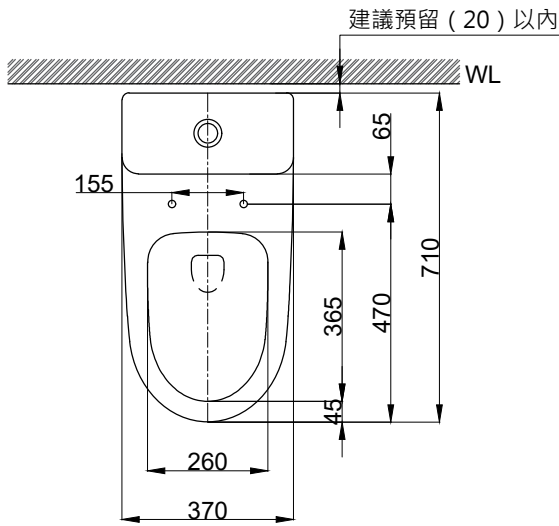

注意事項：

1. 適用水壓範圍為 0.5~8kgf/cm<sup>2</sup>。
2. 依 CNS 國家標準瓷器尺寸許可差為正負 5%，最大不超過 2.5cm。
3. 安裝前請先清洗水管管路，以避免管路阻塞。
4. 請勿使用酸、鹼清潔劑清潔產品。
5. 產品顏色及樣式均以實品為準，若有更改，恕不另行通知。
6. 本公司保留一切有關產品修改或改進產品材料、品質、規格與停產等之權利。

※ 產品相關規格

緩降便座型號：CS025A  
 水箱把手型號：TP1605  
 進水器型號：TP2015  
 落水器型號：TP3606

( )內為建議尺寸

最後修改日期	2024年03月08日	製圖	Yuan	比例	1:15	品名	省水單體馬桶
備註		審核	Robin	單位	mm	型號	C3395