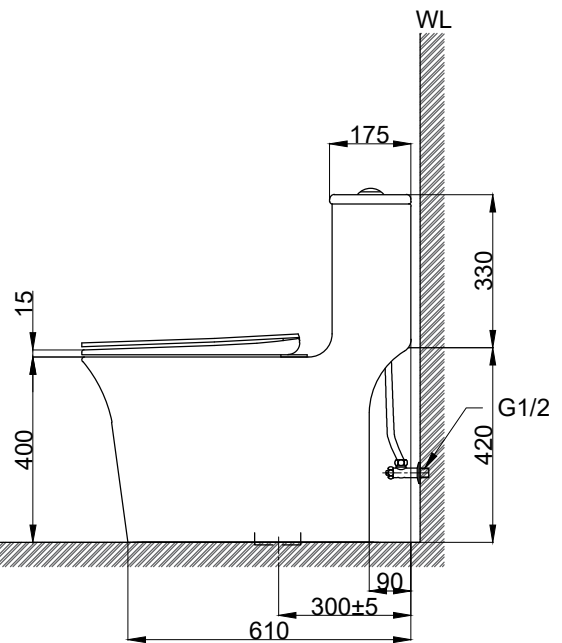

注意事項：

1. 適用水壓範圍為 0.5~8kgf/cm<sup>2</sup>。
2. 依 CNS 國家標準瓷器尺寸許可差為正負 5%，最大不超過 2.5cm。
3. 安裝前請先清洗水管管路，以避免管路阻塞。
4. 請勿使用酸、鹼清潔劑清潔產品。
5. 產品顏色及樣式均以實品為準，若有更改，恕不另行通知。
6. 本公司保留一切有關產品修改或改進產品材料、品質、規格與停產等之權利。

※ 產品相關規格

緩降便座型號：CS025A  
 水箱把手型號：TP1605  
 進水器型號：TP2015  
 落水器型號：TP3606

( )內為建議尺寸

最後修改日期	2024年03月08日	製圖	Yuan	比例	1:15	品名	省水單體馬桶
備註		審核	Robin	單位	mm	型號	C3395