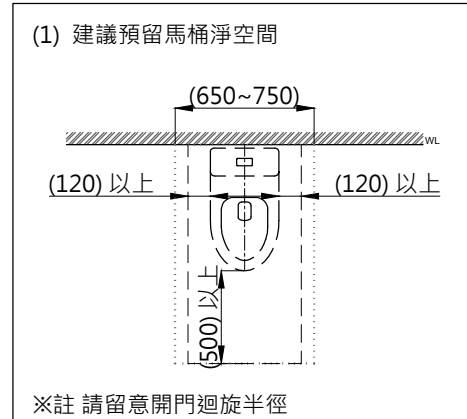

注意事項：

1. 適用水壓範圍為 0.5~8kgf/cm<sup>2</sup>。
2. 依 CNS 國家標準瓷器尺寸許可差為正負 5%，最大不超過 2.5cm。
3. 安裝前請先清洗水管管路，以避免管路阻塞。
4. 請勿使用酸、鹼清潔劑清潔產品。
5. 產品顏色及樣式均以實品為準，若有更改，恕不另行通知。
6. 本公司保留一切有關產品修改或改進產品材料、品質、規格與停產等之權利。

※ 產品相關規格

緩降便座型號：CS025A  
 水箱把手型號：TP1605  
 進水器型號：TP2015  
 落水器型號：TP3606

( )內為建議尺寸

最後修改日期	2024年03月08日	製圖	Yuan	比例	1:15	品名	省水單體馬桶
備註		審核	Robin	單位	mm	型號	C3395