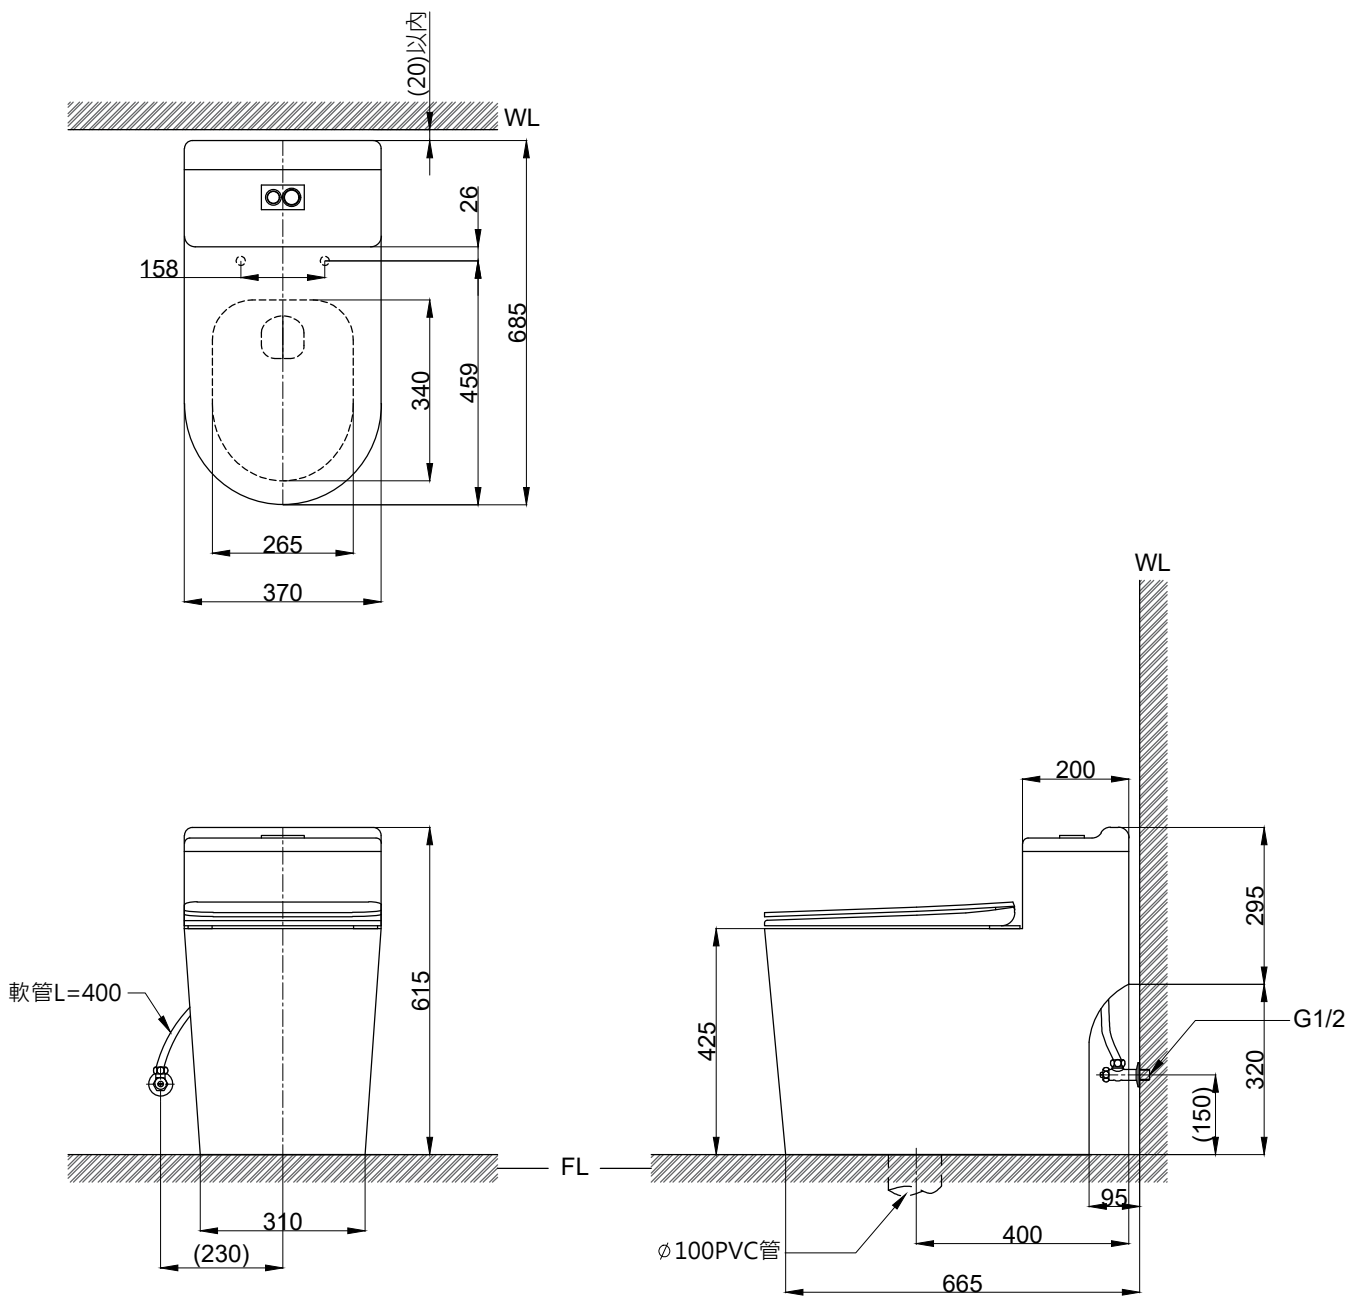

注意事項：

1. 適用水壓範圍為 0.5~8kgf/cm²。
2. 依 CNS 國家標準瓷器尺寸許可差為正負 5%，最大不超過 2.5cm。
3. 安裝前請先清洗水管管路，以避免管路阻塞。
4. 請勿使用酸、鹼清潔劑清潔產品。
5. 產品顏色及樣式均以實品為準，若有更改，恕不另行通知。
6. 本公司保留一切有關產品修改或改進產品材料、品質、規格與停產等之權利。

緩降便座型號：CS025A
 把手型號：TP1317
 進水器型號：TP2009
 落水器型號：TP3605
 ()內為建議尺寸

| | | | | | | | |
|--------|-------------|----|-------|----|------|----|--------|
| 最後修改日期 | 2020年07月22日 | 製圖 | Robin | 比例 | 1:13 | 品名 | 省水單體馬桶 |
| 備註 | | 審核 | Chia | 單位 | mm | 型號 | C4106 |