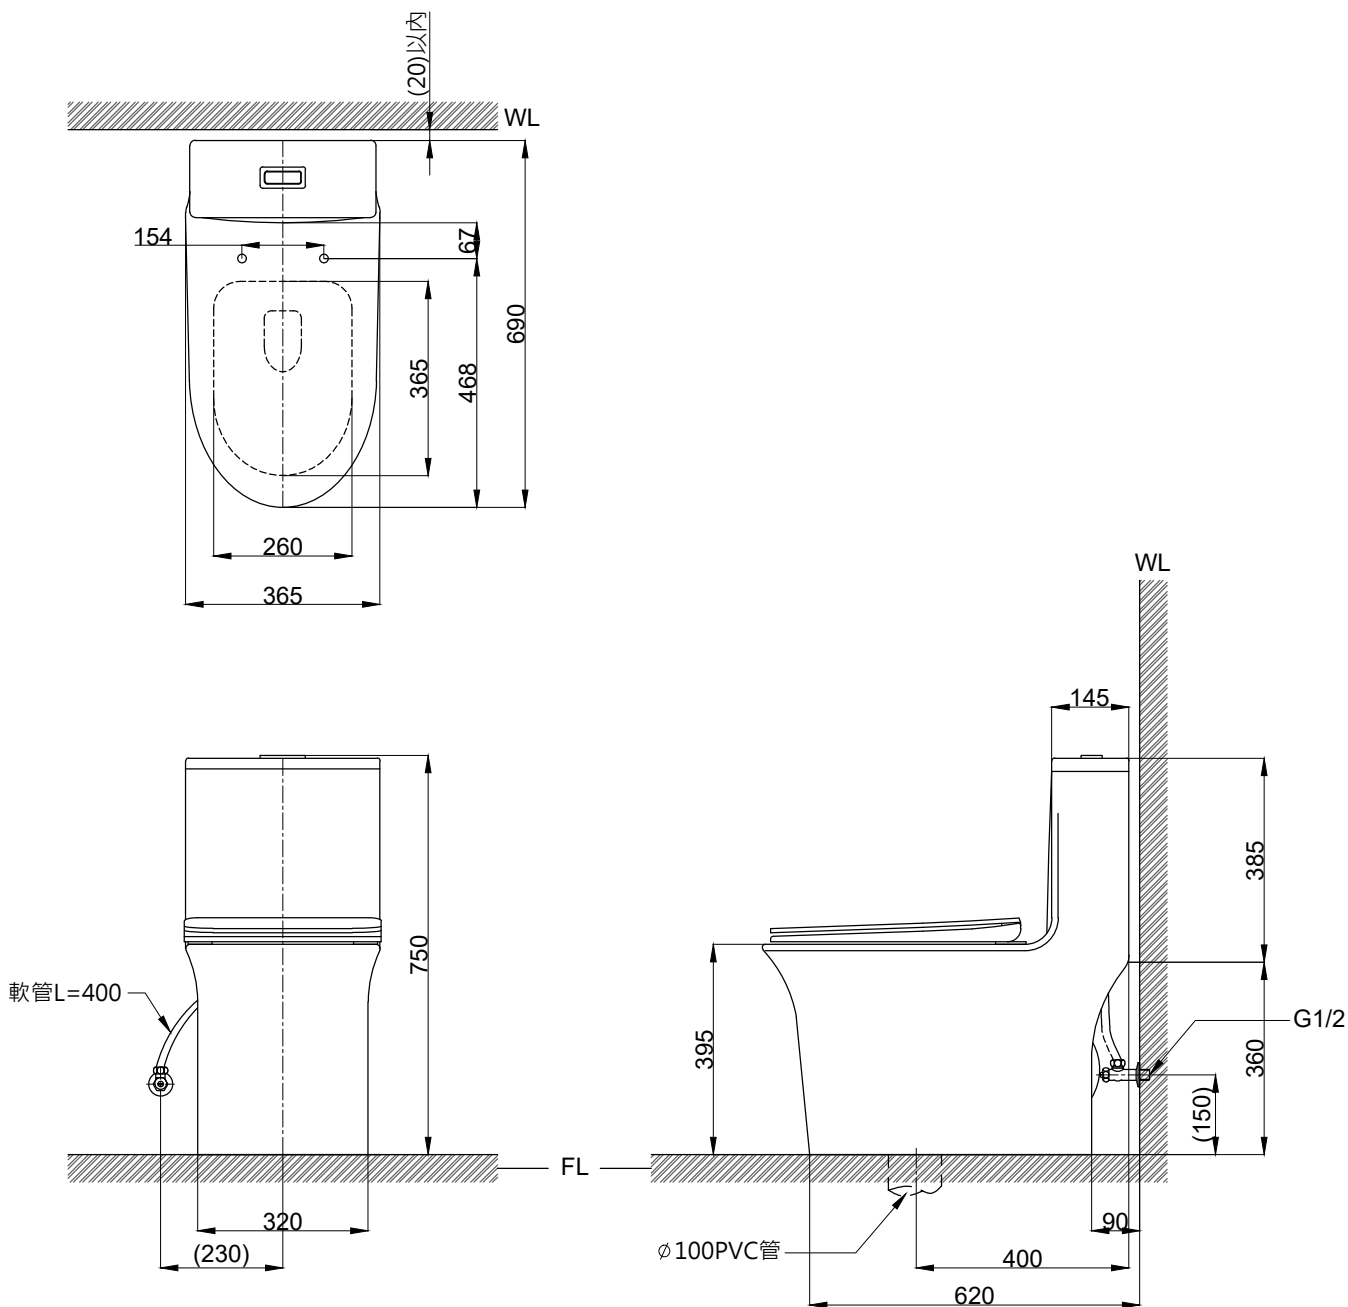

注意事項：

1. 適用水壓範圍為 0.5~8kgf/cm²。
2. 依 CNS 國家標準瓷器尺寸許可差為正負 5%，最大不超過 2.5cm。
3. 安裝前請先清洗水管路，以避免管路阻塞。
4. 請勿使用酸、鹼清潔劑清潔產品。
5. 產品顏色及樣式均以實品為準，若有更改，恕不另行通知。
6. 本公司保留一切有關產品修改或改進產品材料、品質、規格與停產等之權利。

緩降便座型號：CS025A
 把手型號：TP1608
 進水器型號：TP2015
 落水器型號：TP3606
 ()內為建議尺寸

| | | | | | | | |
|--------|-------------|----|-------|----|------|----|--------|
| 最後修改日期 | 2020年07月09日 | 製圖 | Robin | 比例 | 1:13 | 品名 | 省水單體馬桶 |
| 備註 | | 審核 | Chia | 單位 | mm | 型號 | C4329 |